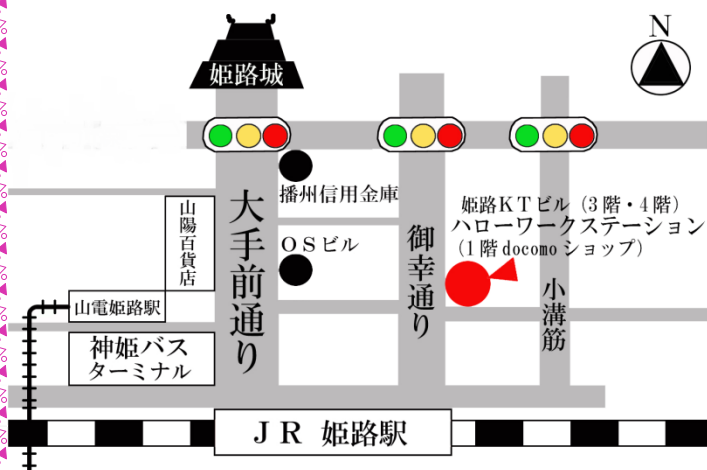

ハローワーク姫路で求職登録された皆様へ

ハローワークステーション姫路では子育て中の方の職業相談コーナーとして

マザーズコーナーを設けております。是非、ご利用ください。

マザーズコーナーの御案内

ハローワークステーション姫路では、就職を希望している子育て中の方の個々の希望やニーズに応じたきめ細やかな職業相談を行うため「マザーズコーナー」を開設しています

キッズスペースを設置

子ども連れの方が気軽に求人検索・職業相談ができるようにキッズスペースを設置しています。おもちゃや絵本もご用意しています。おむつ交換台も設置しています。

セミナーなど各種情報提供

スキルアップを図るためのパソコン講習会や就職活動に役立つ各種セミナー情報、子育て支援に役立つ情報を提供します。

職業相談窓口

早期の就職を希望される方には、担当者制・予約制による応募書類の書き方、面接の受け方のアドバイス等、きめ細やかな就職支援を実施しています。相談ブースにはお子様と一緒に相談できるようにベビーチェアをご用意しています。

求人情報スペース

お子様連れでも求人検索しやすいようキッズスペース内にタッチパネル形式の「求人検索システム」を設置しています。

ハローワークステーション姫路

マザーズコーナー

姫路市駅前町265番地

姫路KTビル3階

TEL: 079-285-1186

利用時間: 月~金 10:00~18:00

(土・日・祝・年末年始は休み)