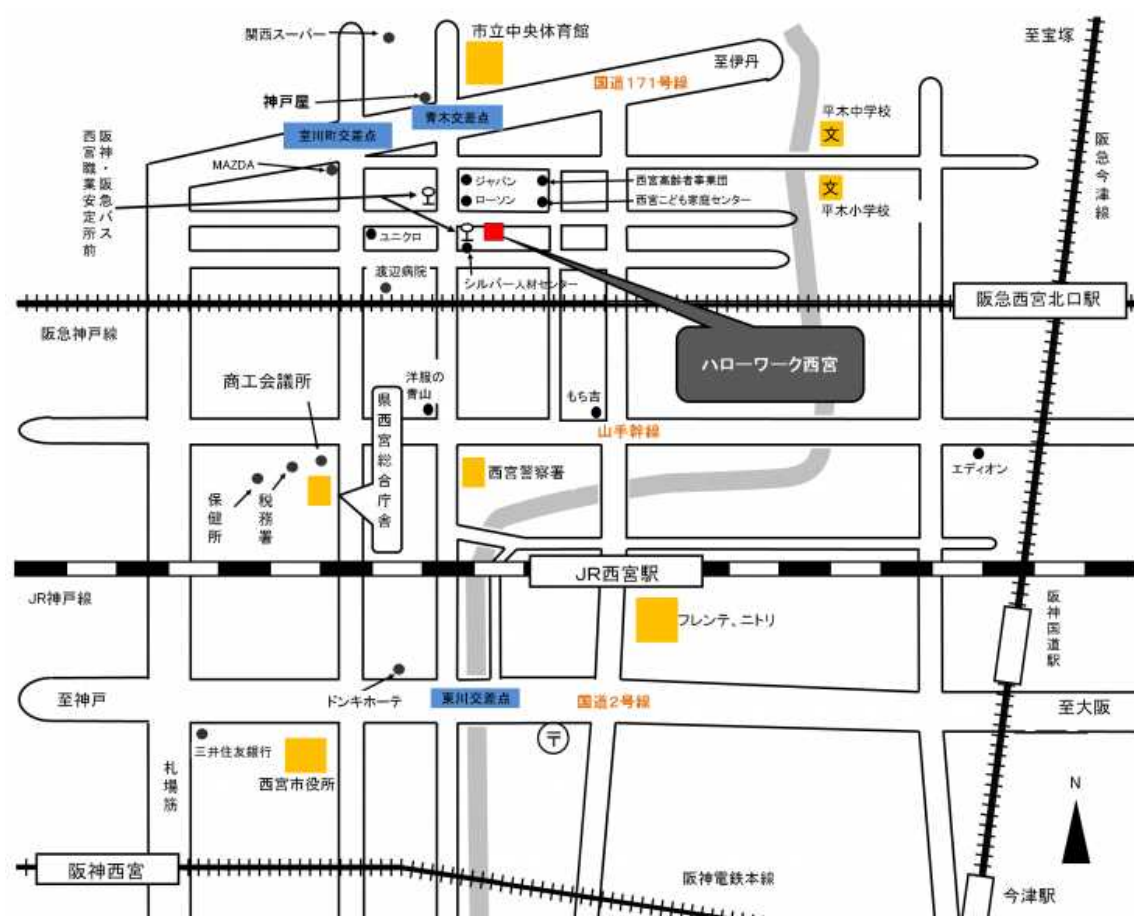

ハローワーク西宮へのアクセス

所在地

〒662-0862 兵庫県西宮市青木町2-1-1

☎0798-75-6711

公共交通機関でお越しのお客様

主要駅からのルート

※ 各交通機関の内容を保証するものではありませんので、乗継情報や時刻表等、ご利用の際は各機関へお問い合わせください。

自動車でお越しのお客様

<国道2号線からの場合>

国道2号線西宮市内東川交差点を北上（西宮警察署の通り）してください。JR・阪急線の高架をくぐりコンビニエンスストアのローソンが角にある信号機の無い一方通行の交差点を東にお進みください。約50m程でハローワークがあります。

<国道171号線からの場合>

国道171号線西宮市内青木交差点（近くに西宮市立中央体育館・レストラン神戸屋）を南下してください。お進みいただくと左にディスカウントショップのジャパンがありますので通過後の一つ目の信号機の無い交差点（ジャパンの南隣、交差点の左側手前にコンビニエンスストアのローソンがあります）を左折してください。

駐車場は30台程度用意していますが、お待ちいただくことが多いです。