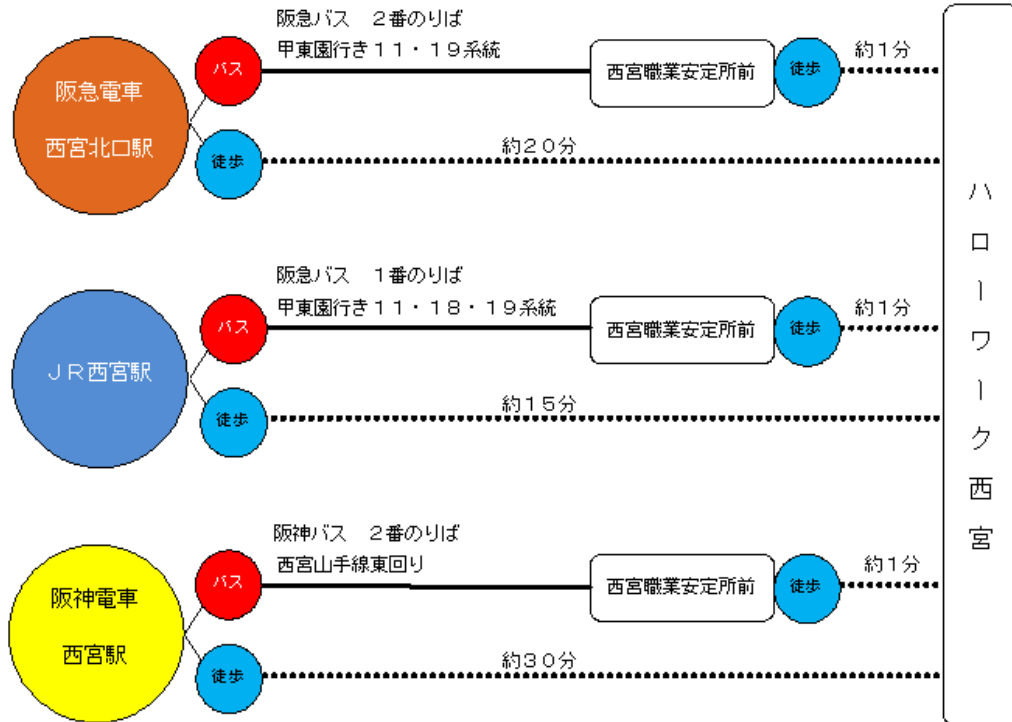

ハローワーク西宮へのアクセス

所在地

〒662-0862 兵庫県西宮市青木町2-1-1

☎0798-75-6711

公共交通機関でお越しのお客様

主要駅からのルート

※ 各交通機関の内容を保証するものではありませんので、乗継情報や時刻表等、ご利用の際は各機関へお問い合わせください。

自動車でお越しのお客様

<国道2号線からの場合>

国道2号線西宮市内東川交差点を北上（西宮警察署の通り）してください。JR・阪急線の高架をくぐりコンビニエンスストアのローソンが角にある信号機の無い一方通行の交差点を東にお進みください。約50m程でハローワークがあります。

<国道171号線からの場合>

国道171号線西宮市内青木交差点（近くに西宮市立中央体育館・レストラン神戸屋）を南下してください。お進みいただくと左にディスカウントショップのジャパンがありますので通過後の一つ目の信号機の無い交差点（ジャパンの南隣、交差点の左側手前にコンビニエンスストアのローソンがあります）を左折してください。

駐車場は30台程度用意していますが、お待ちいただくことが多いです。