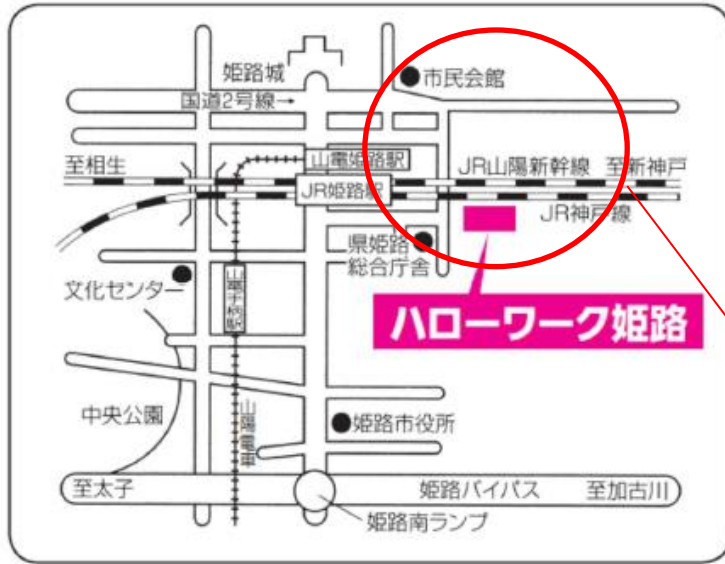

# ハローワーク姫路大手前庁舎が 11月26日に移転します！

※11月22日（木）までは  
現庁舎で業務を行っています。

大手前庁舎が  
ハローワーク姫路（西館）  
へ移転いたします。

新所在地・新庁舎名  
ハローワーク姫路・西館  
〒670-0947  
姫路市北条字中道250

## 交通アクセス

JR姫路駅より徒歩8分  
山陽姫路駅より徒歩11分