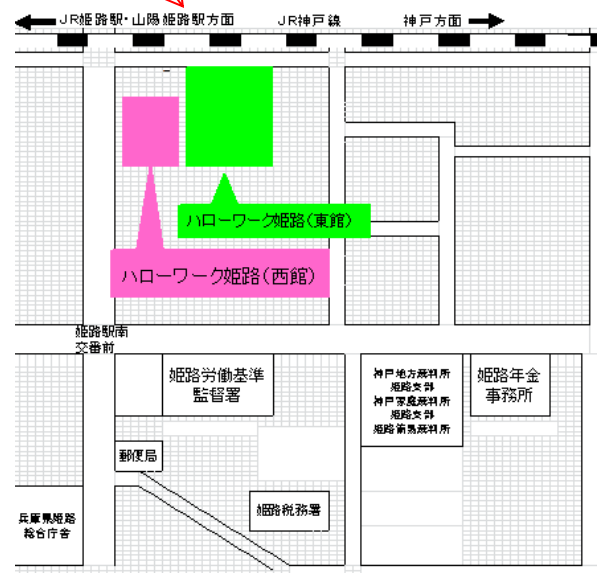

# ハローワーク姫路大手前庁舎が 11月26日に移転します！

※11月22日（木）までは  
現庁舎で業務を行っています。

大手前庁舎が  
ハローワーク姫路（西館）  
へ移転いたします。

新所在地・新庁舎名  
ハローワーク姫路・西館  
〒670-0947  
姫路市北条字中道250

## 交通アクセス

JR姫路駅より徒歩8分  
山陽姫路駅より徒歩11分