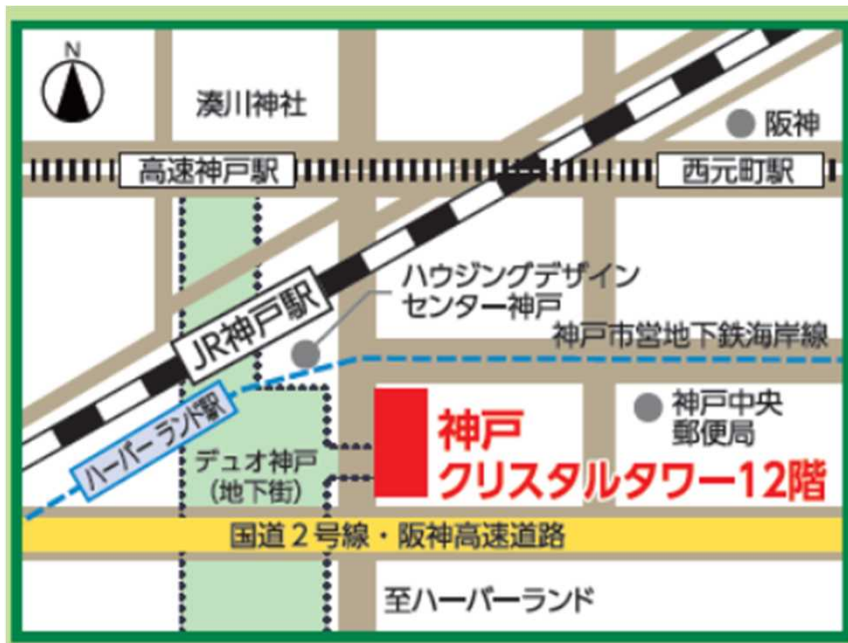

# 新卒応援ハローワーク を統合しました

2018.8.6～

三宮新卒応援ハローワークを

**神戸**新卒応援ハローワークに統合しました

大学院・大学・短大・高専・専修学校の学生の方、卒業後3年以内の既卒の方の就職を支援する専門のハローワークです