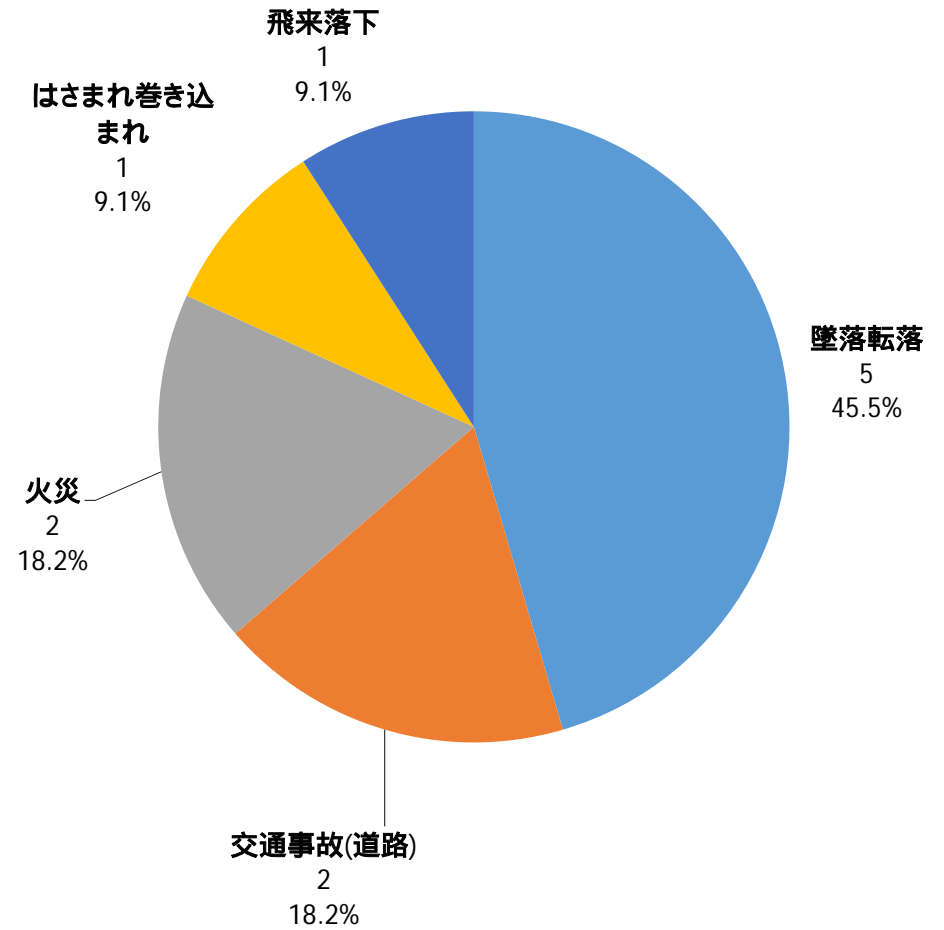

建設業の死亡者数(北海道、1月1日～6月15日)

■ 1月～3月 ■ 4月～6月15日

建設業の月別死亡者数(北海道、平成26年と平成27年)

■ 26年 ■ 27年(6月15日現在)

月別死亡者数

■ 26年	1	3	0	0	1	1	2	4	4	1	5	0
■ 27年(6月15日現在)	2	0	1	4	1	3						

建設業の月別累計死亡者数(北海道、平成26年と平成27年)

●● 26年累計 ● 27年累計(6月15日現在)

月別累計死亡者数

●● 26年累計

● 27年累計(6月15日現在)

1月	2月	3月	4月	5月	6月	7月	8月	9月	10月	11月	12月
1	4	4	4	5	6	8	12	16	17	22	22
2	2	3	7	8	11						

平成26年建設業死亡災害22件
事故の型別

平成27年建設業死亡災害11件
事故の型別(6月15日現在)

平成26年建設業死傷災害
1年間1017件 事故の型別

平成27年建設業死傷災害
5月末263件 事故の型別