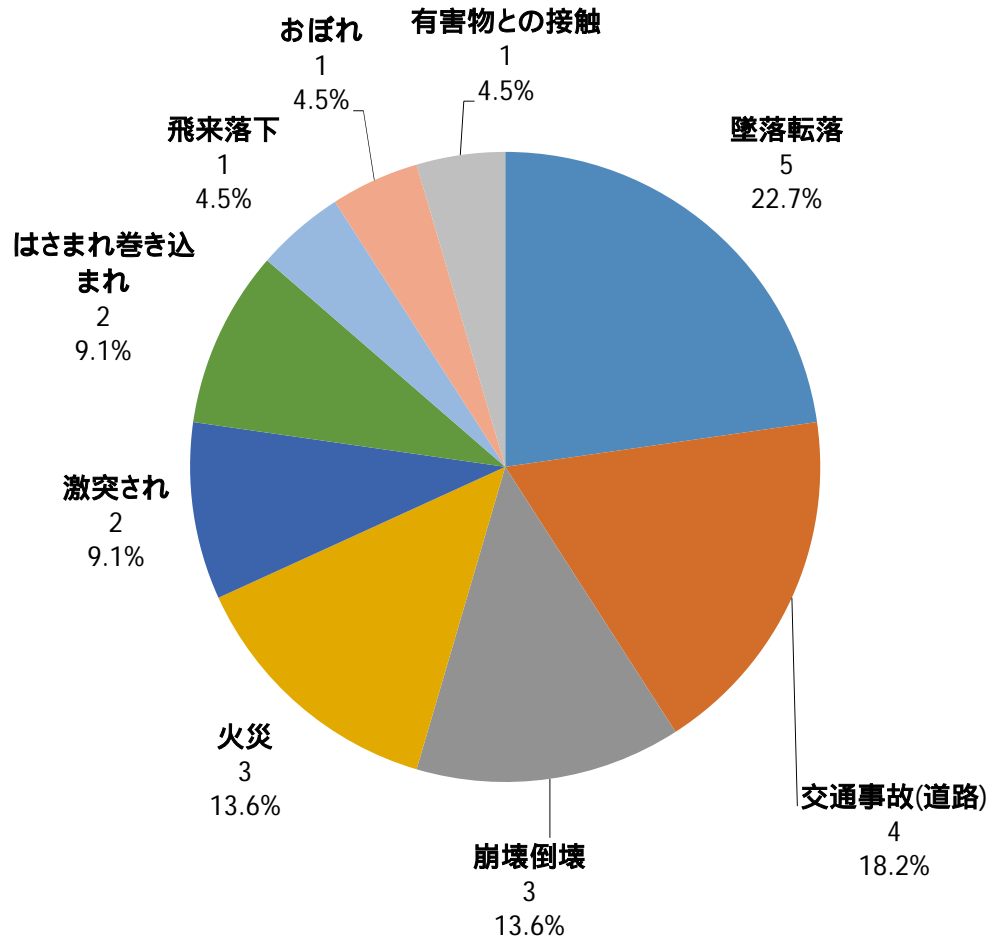

建設業の死亡者数(北海道、1月1日～6月15日)

■ 1月～3月 ■ 4月～6月15日

建設業の月別死亡者数(北海道、平成26年と平成27年)

■ 26年 ■ 27年(6月15日現在)

月別死亡者数

■ 26年	1	3	0	0	1	1	2	4	4	1	5	0
■ 27年(6月15日現在)	2	0	1	4	1	3						

建設業の月別累計死亡者数(北海道、平成26年と平成27年)

●● 26年累計 ● 27年累計(6月15日現在)

月別累計死亡者数

●● 26年累計

● 27年累計(6月15日現在)

1月	2月	3月	4月	5月	6月	7月	8月	9月	10月	11月	12月
1	4	4	4	5	6	8	12	16	17	22	22
2	2	3	7	8	11						

平成26年建設業死亡災害22件
事故の型別

平成27年建設業死亡災害11件
事故の型別(6月15日現在)

平成26年建設業死傷災害
1年間1017件 事故の型別

平成27年建設業死傷災害
5月末263件 事故の型別