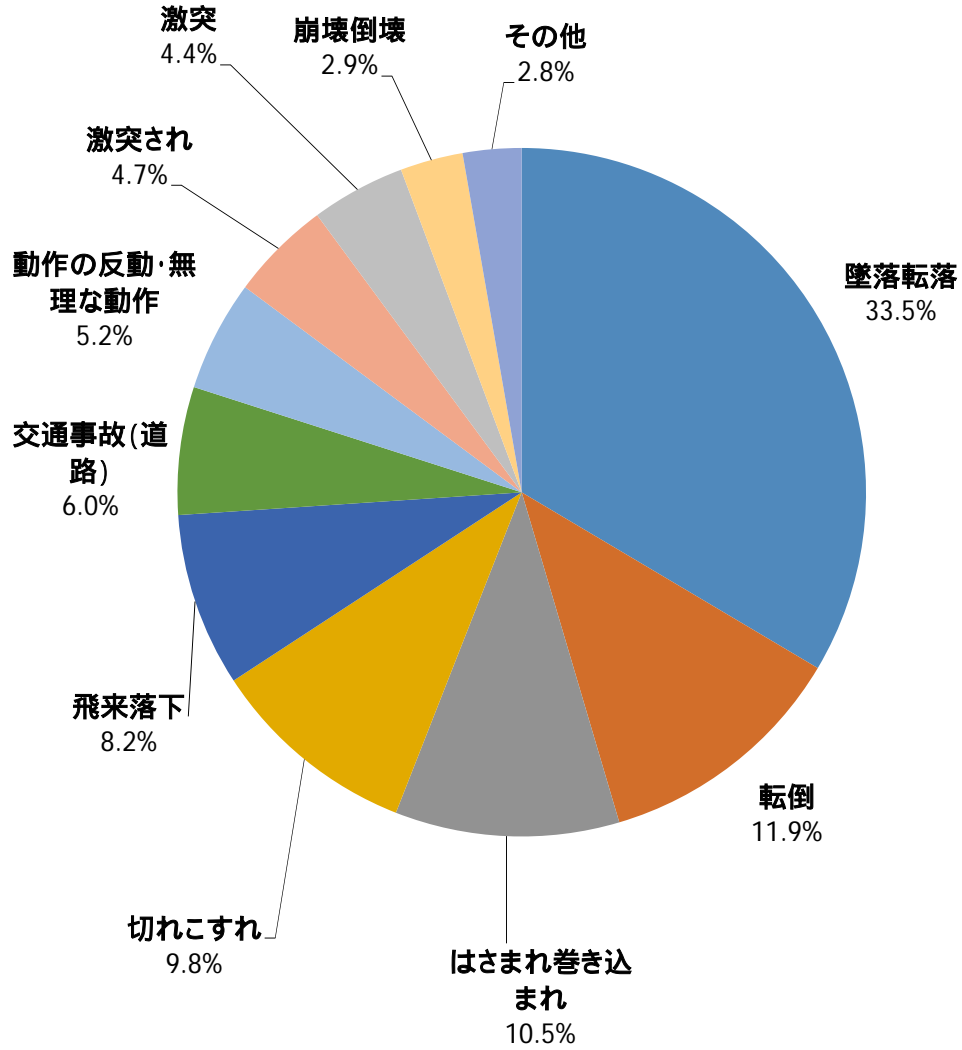

建設業の死亡者数(北海道、1月1日～6月15日)

■ 1月～3月 ■ 4月～6月15日

建設業の月別死亡者数(北海道、平成26年と平成27年)

■ 26年 ■ 27年(6月15日現在)

月別死亡者数

■ 26年	1	3	0	0	1	1	2	4	4	1	5	0
■ 27年(6月15日現在)	2	0	1	4	1	3						

建設業の月別累計死亡者数(北海道、平成26年と平成27年)

●● 26年累計 ● 27年累計(6月15日現在)

月別累計死亡者数

●● 26年累計

● 27年累計(6月15日現在)

1月	2月	3月	4月	5月	6月	7月	8月	9月	10月	11月	12月
1	4	4	4	5	6	8	12	16	17	22	22
2	2	3	7	8	11						

平成26年建設業死亡災害22件
事故の型別

平成27年建設業死亡災害11件
事故の型別(6月15日現在)

平成26年建設業死傷災害
1年間1017件 事故の型別

平成27年建設業死傷災害
5月末263件 事故の型別