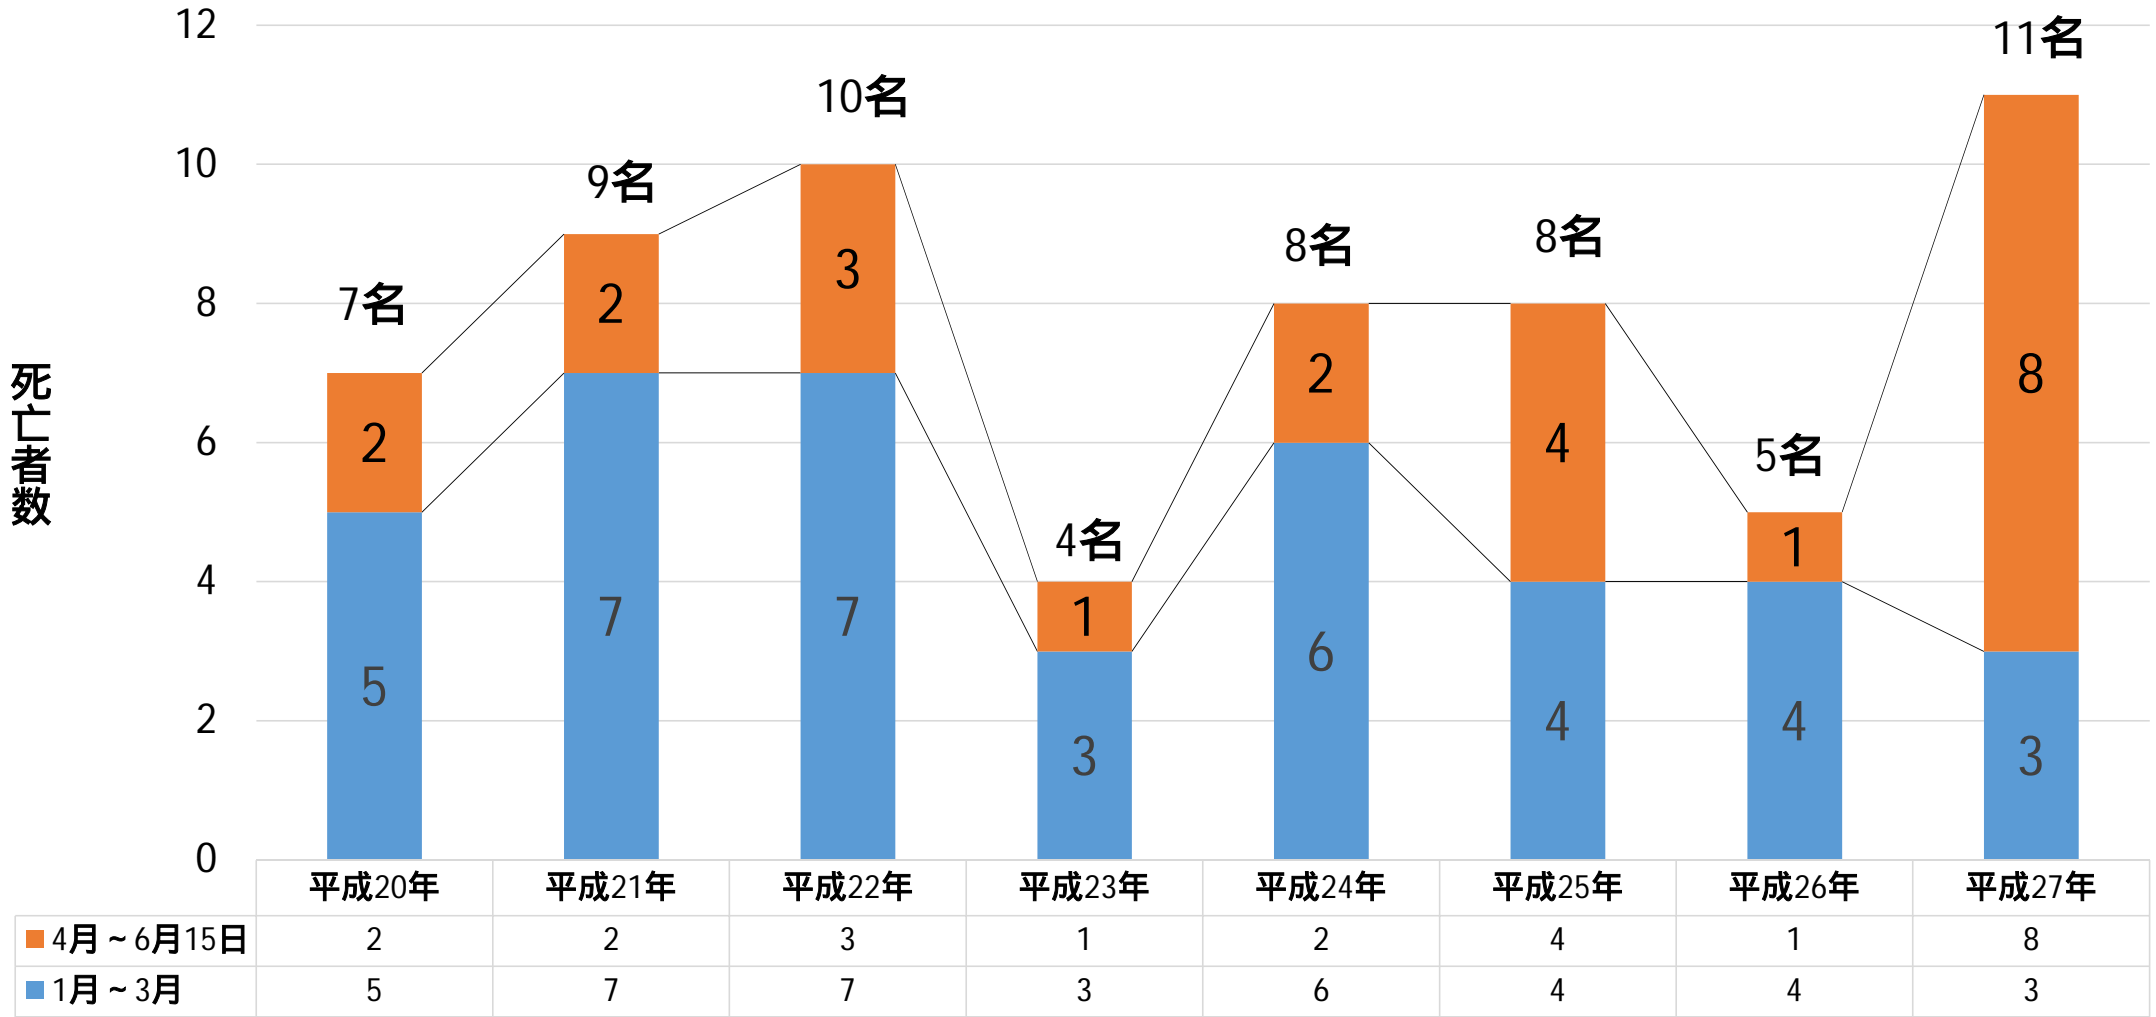

建設業の死亡者数(北海道、1月1日～6月15日)

■ 1月～3月 ■ 4月～6月15日

建設業の月別死亡者数(北海道、平成26年と平成27年)

■ 26年 ■ 27年(6月15日現在)

月別死亡者数

■ 26年	1	3	0	0	1	1	2	4	4	1	5	0
■ 27年(6月15日現在)	2	0	1	4	1	3						

建設業の月別累計死亡者数(北海道、平成26年と平成27年)

●● 26年累計 ● 27年累計(6月15日現在)

月別累計死亡者数

●● 26年累計

● 27年累計(6月15日現在)

1月	2月	3月	4月	5月	6月	7月	8月	9月	10月	11月	12月
1	4	4	4	5	6	8	12	16	17	22	22
2	2	3	7	8	11						

平成26年建設業死亡災害22件
事故の型別

平成27年建設業死亡災害11件
事故の型別(6月15日現在)

平成26年建設業死傷災害
1年間1017件 事故の型別

平成27年建設業死傷災害
5月末263件 事故の型別