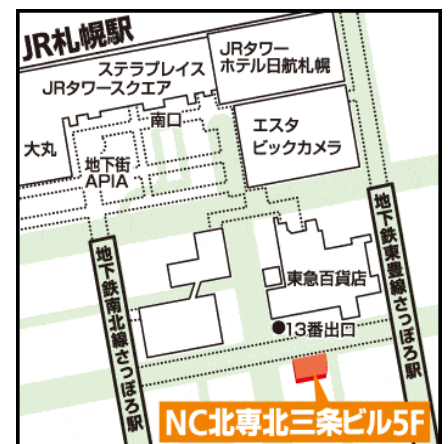

ヒューマンリソシア株式会社

職業紹介事業者 (01-職-0013)

転職支援サービス

Human
ヒューマンリソシア

有料職業紹介 (許可番号/13-ユ-080167)

一般労働者派遣 (許可番号/般13-080176)

ホームページアドレス: <http://resocia.jp/>

所在地: 〒060-0003 北海道札幌市中央区北三条西2-1 NC北専北三条ビル5F

連絡先: フリーコール 0120-87-1069 (本紙を見たとお伝え下さい。)

担当部署/担当者名: 中村 (なかむら)

「サービス内容」

転職希望者の方 (正社員のお仕事をお探しの方) を対象とし、ヒューマンリソシアに登録をいただいた方に、転職コンサルティングを行います。希望条件・キャリア・スキル等に合う求人の紹介から応募、面接や採用試験の調整、年収・勤務条件の交渉までサポートいたします。

※ご登録いただいた方全員にお仕事ご紹介できるということではございません。

※登録・お仕事紹介に際して、料金は一切発生しません (すべて無料です)。

「取扱い職種」

営業系	法人営業 (直販、代理店/販売店/開拓・管理)、リテール営業 (個人向け営業)、営業企画、海外営業/海外駐在、営業マネジャー/営業管理 など
事務系	人事・採用、労務、給与/社会保険、総務、法務、知的財産/特許、営業事務、経理、財務、会計、購買、貿易事務、秘書、カスタマーサポート・ユーザーサポート、テレマーケティング など
技術系 (ソフトウェア・ネットワーク・IT・通信)	オープン・Web系SE/PG、汎用系 (メインフレーム) SE/PG、制御・組込み系SE/PG、サーバ設計・構築、ネットワーク設計・構築、システム運用・保守、ERP・SCM・CRM設計、プロジェクトマネージャー など
技術系 (電機・電子・機械・設計・その他)	電気・電子関連、自動車・機械・金型設計関連、設計関連、施工管理関連 など
技能工・運輸・設備関連 (生産・製造・運輸他)	技能工・運輸・設備関連 (生産・製造・運輸他) など
その他	研究・開発系、CAD・Web・クリエイティブ系、企画・マーケティング・広報系、販売・SV系 など

「特徴的な取組」

○全国27拠点のネットワークでIターン、Uターンも支援。

○人材派遣の実績と信頼で、各業界大手企業からベンチャー企業まで幅広く対応。

「利用手続き」

お仕事のご紹介・ご応募には登録が必要です。

まずはサイトにアクセスし、登録フォームよりご登録をお願いします。

(派遣・紹介予定派遣と、転職支援サービスでは登録フォームが異なりますのでご注意ください。)

※転職支援サービス 正社員の求人情報、登録はこちらから

<http://resocia.jp/career/>

JR札幌駅・市営地下鉄札幌駅徒歩3分。
13番出口すぐ

ヒューマンリソシア株式会社

東京本社 〒160-0023 東京都新宿区西新宿7-5-25 西新宿木村屋ビル1F TEL: 03-6846-9055

大阪本社 〒542-0081 大阪府大阪市中央区南船場4-4-21 りそな船場ビル4F TEL: 06-6282-6100

【拠点】

札幌・盛岡・仙台・茨城・宇都宮・前橋・さいたま・千葉・横浜・静岡・浜松・名古屋・豊田・新潟・金沢・京都・神戸・岡山・広島・四国・北九州・福岡・熊本・鹿児島・那覇