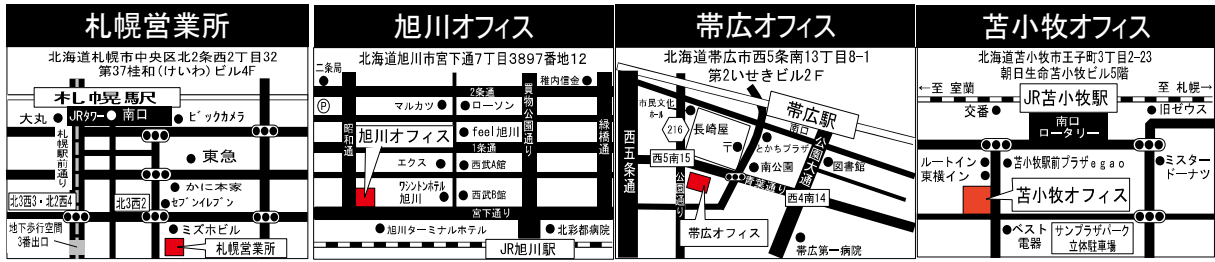

<http://www.nisso.co.jp/>

日総工産

検索

NISSO 日総工産株式会社
 コーポレートサイト

《日総工産(株)拠点一覧》

北海道内拠点	住所	電話番号
札幌営業所	〒060-0002 北海道札幌市中央区北2条西2-32第37桂和ビル4階1号	011-218-0139
旭川オフィス	〒070-0030 旭川市宮下通7丁目3897-12第一生命ビルディング1F	0166-29-0350
帯広オフィス	〒080-0015 北海道帯広市西五条南13-8-1第2いせきビル2階	0155-28-4779
苫小牧オフィス	〒053-0027 北海道苫小牧市王子町3-2-23朝日生命苫小牧ビル5階	0144-77-3196