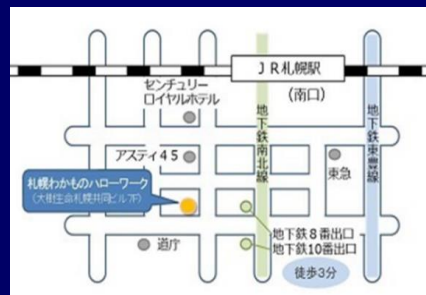

なかなか
採用に
ならない

面接マナー
がわからない

札幌わかものハローワーク

(概ね35歳未満のわかものを支援)

就職氷河期世代サポートコーナー

(概ね35歳～55歳以下の就職氷河期世代を支援)

札幌市中央区北4条西5丁目
大樹生命札幌共同ビル7F
☎011-233-0202

【ご利用時間】月曜～金曜 10:30～19:00
土日祝・年末年始を除く