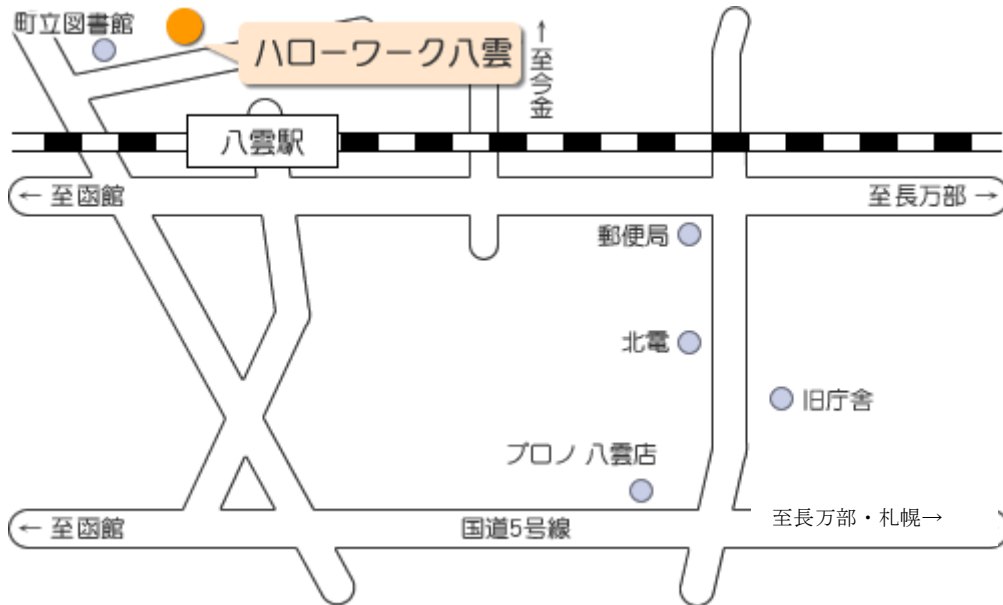

## ハローワークやくも

【所在地】 二海郡八雲町相生町108番地8 八雲地方合同庁舎

【電話番号】 0137-62-2509

【管轄区域】 八雲町（熊石を除く）、長万部町、今金町、せたな町北檜山区、  
せたな町瀬棚区

【交通アクセス】 JR 八雲駅から徒歩約10分

【利用時間】 8:30~17:15

【閉庁日】 日曜日、土曜日、祝日、年末年始