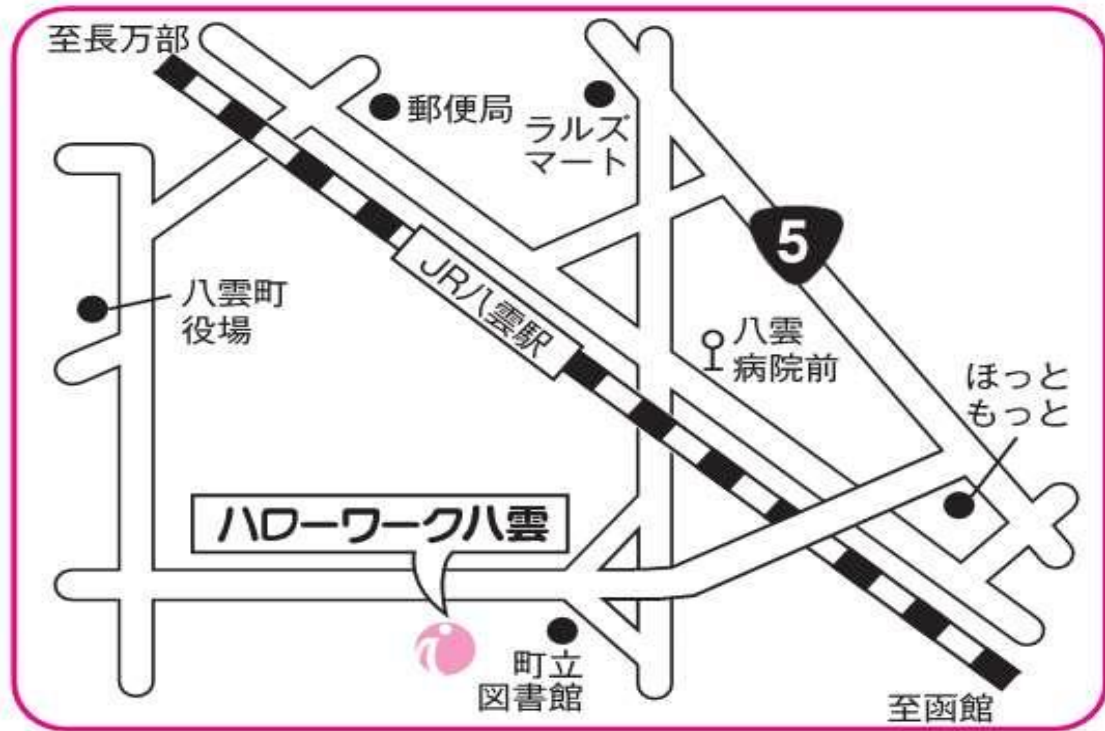

## ハローワークやくも

【所在地】 二海郡八雲町相生町108番地8 八雲地方合同庁舎

【電話番号】 0137-62-2509

【管轄区域】 八雲町（熊石を除く）、長万部町、今金町、せたな町北檜山区、  
せたな町瀬棚区

【交通アクセス】 JR八雲駅から徒歩約10分

【利用時間】 8:30~17:15

【閉庁日】 日曜日、土曜日、祝日、年末年始