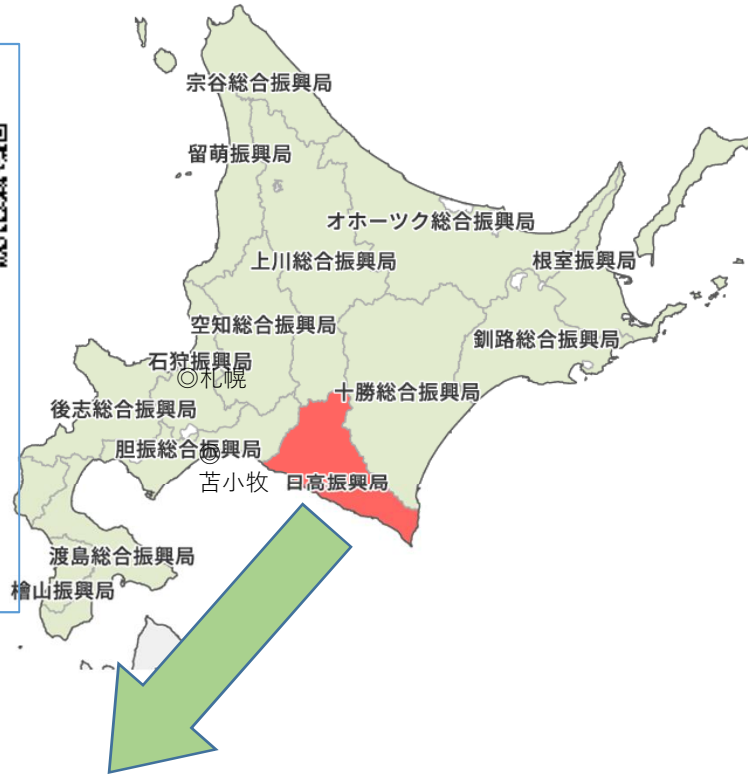

ハローワーク浦河 職業相談部門

浦河郡浦河町堺町東1-5-21 TEL 0146-22-3036

ハローワーク浦河管内のご紹介

日高振興局（北海道の出先機関）の取り組み

◆ナナイロひだかポータルサイト

しごと・くらし・魅力をテーマに各種情報が満載です。各町の移住関連情報が見やすく整理されています！

◆ひだかオンライン移住カフェ

年に数回、日高振興局管内7町の担当者や移住者とZoomで交流ができます。開催時期はHPをチェック！

お問い合わせ先：日高振興局地域創生部地域政策課
(HPにお問い合わせフォームあり)

日本軽種馬協会静内種馬場研修所(JBBA)

生産・育成に関する研修所（1年間）
新ひだか町静内にあります。

JRA日高育成牧場

広大な敷地内に、世界レベルの施設と調教技術を擁する施設。
浦河町西舎にあります。

軽種馬育成調教センター(BTC)

育成牧場で騎乗員を目指す方向けの養成研修（1年間）あり。
浦河町西舎にあります。

新冠町 人口／5,011人

特色：ピーマン、アスパラ、タコ、和牛
名所：サラブレッド銀座、レ・コード館

新ひだか町 人口／20,223人

特色：昆布、みついし牛、ミニトマト
名所：二十間道路桜並木、三石海浜公園
※平成18年合併（静内町、三石町）

浦河町 人口／11,231人

特色：昆布、鮭（銀聖）、ウニ、夏イチゴ
名所：優駿ビレッジ、JRA日高育成牧場

様似町 人口／3,777人

特色：昆布、アポイ岳ジオパーク
名所：親子岩、アポイ岳、エンルム岬