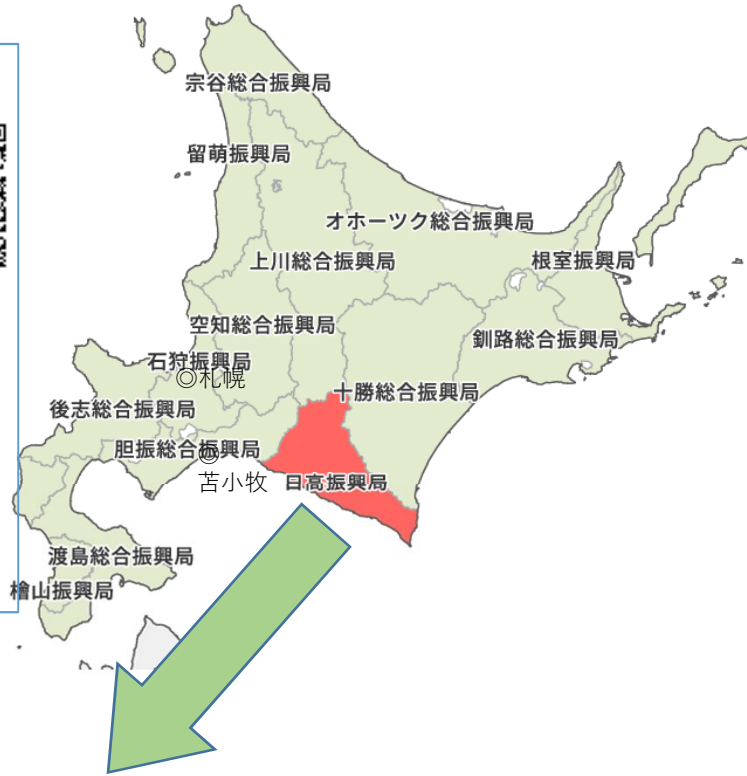

◎育成牧場 はみ付け、鞍付け、騎乗など、離乳した仔馬に競走馬になるための準備と訓練（馴致（じゅんち）と呼ばれる）から、基礎体力、スタミナづくり、スピードの養成など、競走馬としての能力向上のための訓練を行う牧場。

※生産・育成の両方を行う牧場もあります。詳細は求人情報等をご確認ください。

その他求人票のポイント

- ・住み込み可能かどうかは、求人情報一覧の右側に「通住別」の欄に記載があります。（不問～住み込み・通勤問わず）
- ・牧場作業員から騎乗員を目指したい方は、事前に求人者に確認しましょう。
- ・この求人情報には、就業場所が日高町や平取町の求人も含んでいます。

ハローワーク浦河 職業相談部門

浦河郡浦河町堺町東1-5-21 TEL 0146-22-3036

ハローワーク浦河管内のご紹介

日高振興局（北海道の出先機関）の取り組み

◆ナナイロひだかポータルサイト

しごと・暮らし・魅力をテーマに各種情報が満載です。各町の移住関連情報が見やすく整理されています！

◆ひだかオンライン移住カフェ

年に数回、日高振興局管内7町の担当者や移住者とZoomで交流ができます。開催時期はHPをチェック！

お問い合わせ先：日高振興局地域創生部地域政策課
(HPにお問い合わせフォームあり)

日本軽種馬協会静内種馬場研修所(JBBA)
生産・育成に関する研修所（1年間）
新ひだか町静内にあります。

JRA日高育成牧場
広大な敷地内に、世界レベルの施設と調教技術を擁する施設。
浦河町西舎にあります。

軽種馬育成調教センター(BTC)
育成牧場で騎乗員を目指す方向けの養成研修（1年間）あり。
浦河町西舎にあります。

新冠町 人口／5,137人
特色：ピーマン、アスパラ、タコ、和牛
名所：サラブレッド銀座、レ・コード館

新ひだか町 人口／20,591人
特色：昆布、みついし牛、ミニトマト
名所：二十間道路桜並木、三石海浜公園
※平成18年合併（静内町、三石町）

浦河町 人口／11,453人
特色：昆布、鮭（銀聖）、ウニ、夏イチゴ
名所：優駿ビレッジ、JRA日高育成牧場

様似町 人口／3,901人
特色：昆布、アポイ岳ジオパーク
名所：親子岩、アポイ岳、エンルム岬