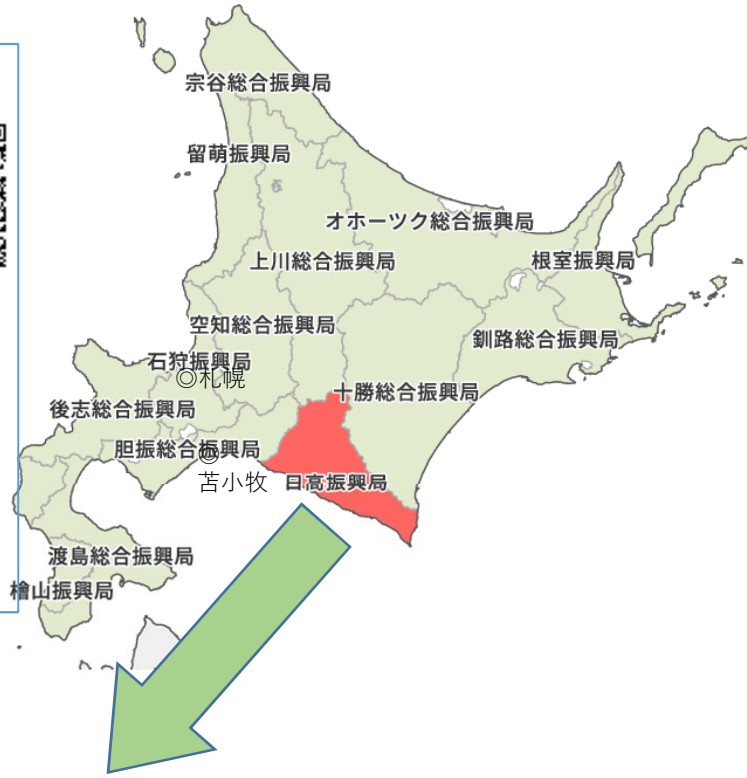

ハローワーク浦河 職業相談部門

浦河郡浦河町堺町東1-5-21 TEL 0146-22-3036

ハローワーク浦河管内のご紹介

日高振興局（北海道の出先機関）の取り組み

◆ナナイロひだかポータルサイト

しごと・くらし・魅力をテーマに各種情報が満載です。各町の移住関連情報が見やすく整理されています！

◆ひだかオンライン移住カフェ

年に数回、日高振興局管内7町の担当者や移住者とZoomで交流ができます。開催時期はHPをチェック！

お問い合わせ先：日高振興局地域創生部地域政策課
(HPにお問い合わせフォームあり)

日本軽種馬協会静内種馬場研修所(JBBA)
生産・育成に関する研修所（1年間）
新ひだか町静内にあります。

JRA日高育成牧場
広大な敷地内に、世界レベルの施設と調教技術を擁する施設。
浦河町西舎にあります。

軽種馬育成調教センター(BTC)
育成牧場で騎乗員を目指す方向けの養成研修（1年間）あり。
浦河町西舎にあります。

新冠町 人口／5,137人
特色：ピーマン、アスパラ、タコ、和牛
名所：サラブレッド銀座、レ・コード館

新ひだか町 人口／20,591人
特色：昆布、みついし牛、ミニトマト
名所：二十間道路桜並木、三石海浜公園
※平成18年合併（静内町、三石町）

浦河町 人口／11,453人
特色：昆布、鮭（銀聖）、ウニ、夏イチゴ
名所：優駿ビレッジ、JRA日高育成牧場

様似町 人口／3,901人
特色：昆布、アポイ岳ジオパーク
名所：親子岩、アポイ岳、エンルム岬