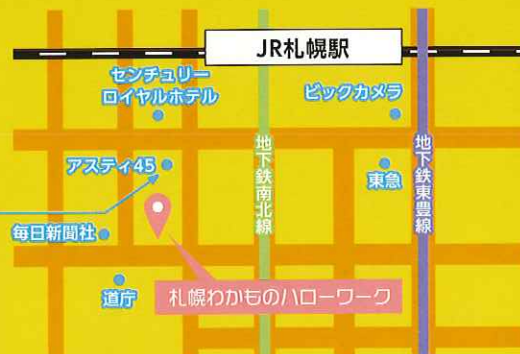

※土・日・祝日及び年末年始を除く ※相談時間30分(無料)

●パソコンから検索

🔍 札幌わかものハローワーク チャット

就職氷河期世代(35～54才対象)の皆さま

当施設内のサポートコーナーでのご相談はもちろん、チャット相談も受け付けています!  
採用が決まらないブランクがある方、ぜひご相談ください!

札幌わかものハローワーク

〒060-8526

札幌市中央区北4条西5丁目 大樹生命札幌共同ビル7階  
(旧 三井生命札幌共同ビル)

TEL (011)233-0202 / FAX (011)233-0505

【ご利用時間】平日/10:30～19:00(土曜日の開庁はありません)

【土曜日・日曜日・祝日と年末年始12月29日～1月3日はお休みです】

北4条西5丁目  
(道庁アスティ45  
方面)出口、地下鉄  
札幌駅8番出口が  
便利です。

札幌わかものハローワークは厚生労働省北海道労働局の施設です。

悩んでいたわたしバイバイ

自分に自信がない

### アクセス便利

JR札幌駅から徒歩3分!  
アスティ45さんの真ウラです。  
ほぼ地下街で来れます。