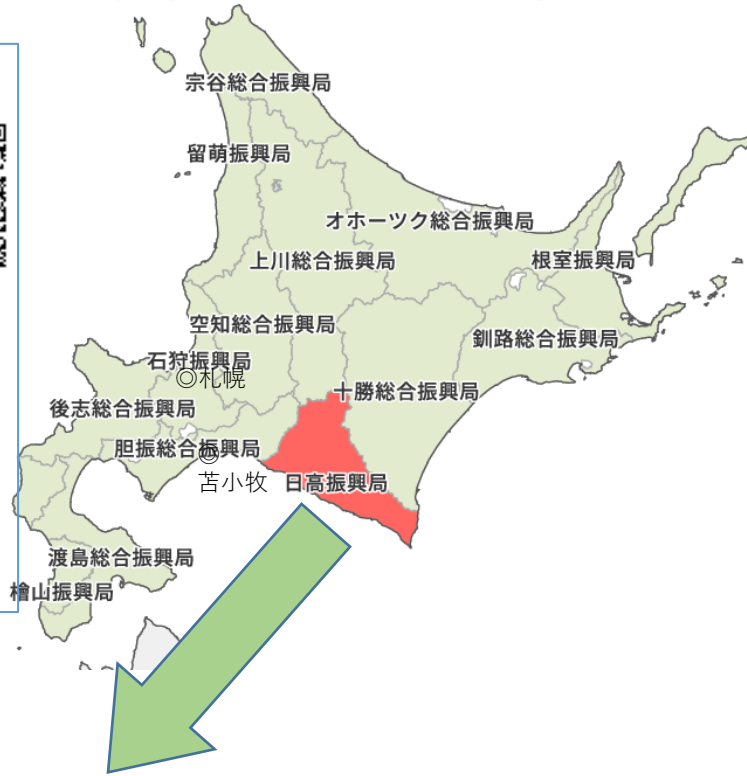

ハローワーク浦河 職業相談部門

浦河郡浦河町堺町東1-5-21 TEL 0146-22-3036

ハローワーク浦河管内のご紹介

日高振興局（北海道の出先機関）の取り組み

◆ナナイロひだかポータルサイト

しごと・くらし・魅力をテーマに各種情報が満載です。各町の移住関連情報が見やすく整理されています！

◆ひだかオンライン移住カフェ

年に数回、日高振興局管内7町の担当者や移住者とZoomで交流ができます。開催時期はHPをチェック！

お問い合わせ先：日高振興局地域創生部地域政策課
(HPにお問い合わせフォームあり)

注：各町の人口は令和8年4月末現在です

ハローワーク求人情報 牧場

(日高・新冠・新ひだか・浦河・様似・えりも) ..6月10日発行..

ハローワーク浦河

浦河郡浦河町堺東1丁目5-21
Tel 0146-22-3036

ハローワークインターネットサービス

◎ パートタイム求人の場合、賃金は時間給です。また、採用条件等によって各種保険に加入できない場合があります。