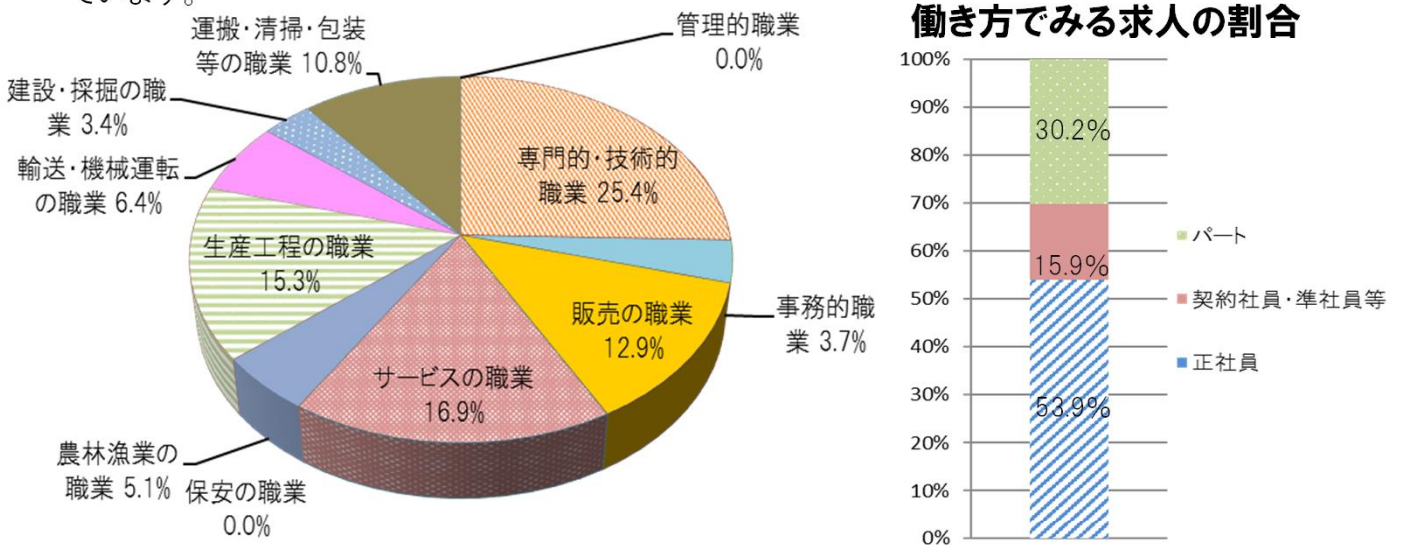

ぎゅうたろう(美幌町)

ハローワーク美幌の労働市場

まる太くん(津別町)

R5.10 美幌管内(網走郡美幌町・津別町)

ハローワーク美幌管内(美幌町・津別町)の概況

	面積(km ²)	世帯総数	人口	労働力人口 (R2国勢調査)
美幌町	438.41	9,368	17,848	9,925
津別町	716.80	2,165	4,119	2,142

※世帯総数・人口は、美幌町・津別町ホームページより。(令和5年10月末現在)

「職種別でみる求人の割合」と「求人と仕事を探している人のバランス」

美幌地域の事業所が募集している求人を仕事の内容別にみると、「専門的・技術的」(土木・建築技術者、福祉施設指導専門員、看護師、歯科衛生士など)、「サービス」(介護職員、調理員、飲食店ホールなど)、「生産工程」(冷凍加工食品製造工、産業用機械修理工、自動車整備工、製材工など)の順に割合が高くなっています。また、働き方でみると正社員、パート、契約社員・準社員等の順となっています。

* 「有効求人数」及び「有効求職者数」について、分類不能の職業がある場合は合計欄の数値と誤差が生じる場合があります。

* 有効求人倍率:ある仕事について、その仕事を希望している方1人に対して現在何人分の募集が出ているかを表した数値をいいます。たとえば、お仕事を希望している方が10人のとき、事業所からの募集が20人分あれば有効求人倍率は、2倍になります。また、5人分しかなければ、0.5倍となります。

● 求職者の動向

10月時点で仕事を希望している方は、241人と前年同月(234人)に比べ約3.0%増加しました。希望する雇用形態をみると、フルタイムは141人、パートタイムは100人とフルタイムでの働き方を希望する方が多い傾向にあります。

また、年齢でみると、241人のうち45歳以上の方が154人と全体の63.9%を占めています。

仕事を希望している方のうち、45歳以上の方が多職業を職種別に見ると、「運搬・清掃・包装等」、「事務的」、「サービスの職業」の順に多くなっています。