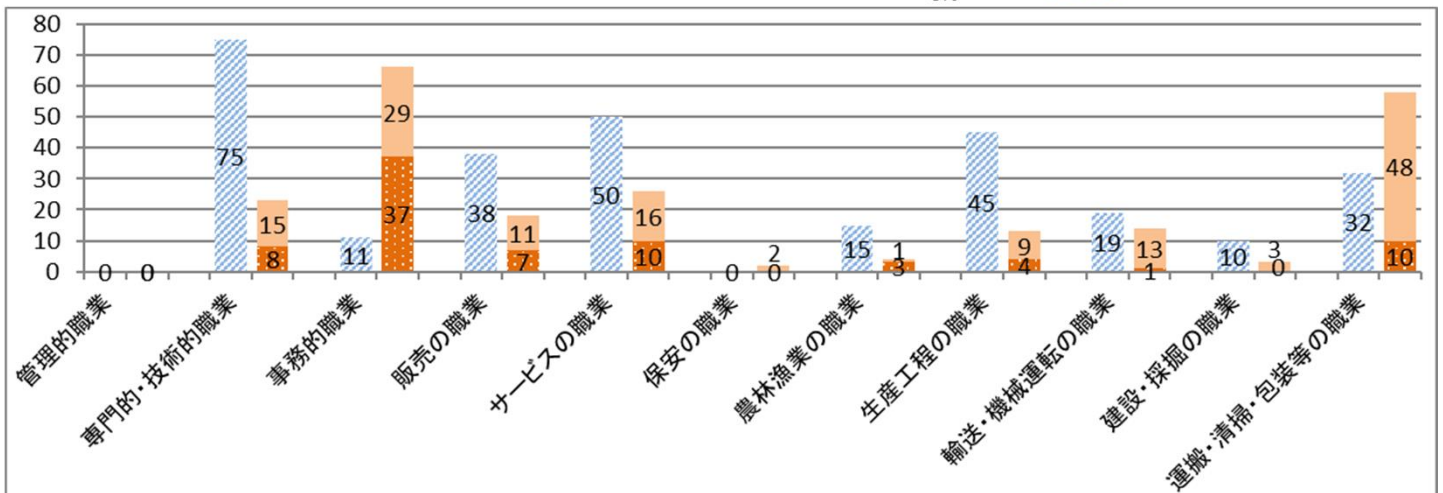

ぎゅうたろう(美幌町)

ハローワーク美幌の労働市場

まる太くん(津別町)

R5.10 美幌管内(網走郡美幌町・津別町)

ハローワーク美幌管内(美幌町・津別町)の概況

	面積(km ²)	世帯総数	人口	労働力人口 (R2国勢調査)
美幌町	438.41	9,368	17,848	9,925
津別町	716.80	2,165	4,119	2,142

※世帯総数・人口は、美幌町・津別町ホームページより。(令和5年10月末現在)

「職種別でみる求人の割合」と「求人と仕事を探している人のバランス」

美幌地域の事業所が募集している求人を仕事の内容別にみると、「専門的・技術的」(土木・建築技術者、福祉施設指導専門員、看護師、歯科衛生士など)、「サービス」(介護職員、調理員、飲食店ホールなど)、「生産工程」(冷凍加工食品製造工、産業用機械修理工、自動車整備工、製材工など)の順に割合が高くなっています。また、働き方でみると正社員、パート、契約社員・準社員等の順となっています。