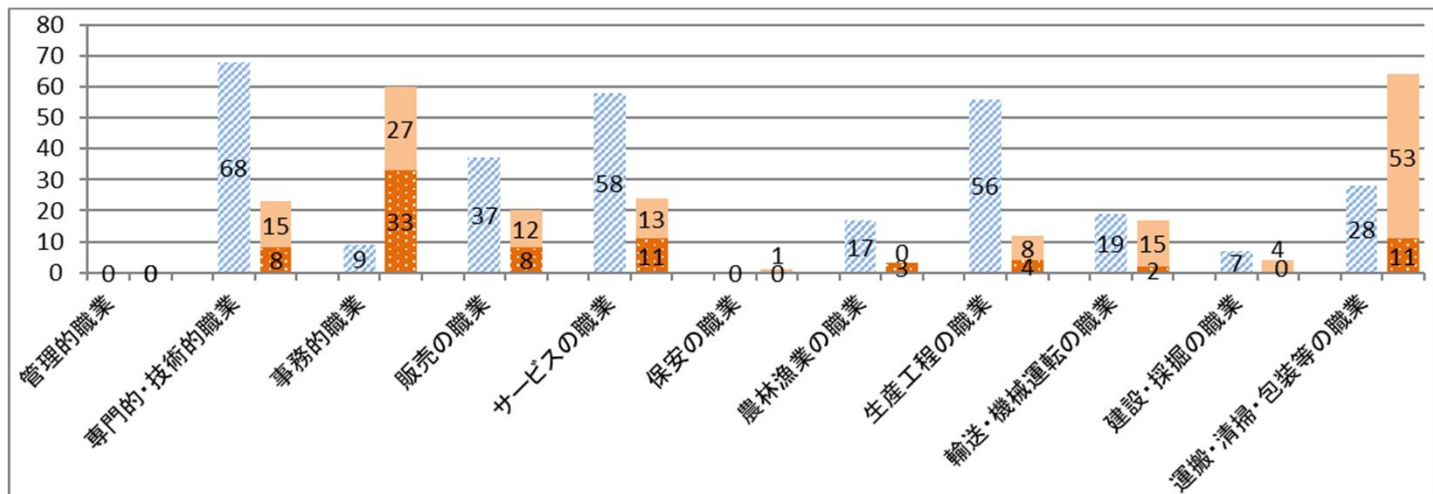

働き方でみる求人の割合

* ~求職者数(45歳未満) ~求職者数(45歳以上)

* のグラフが高いと人手不足の職業といえます。