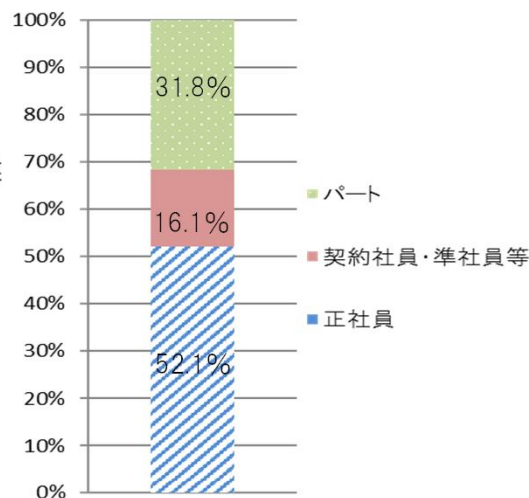

### ■ ハローワーク美幌管内(美幌町・津別町)の概況

	面積(km <sup>2</sup> )	世帯総数	人口	労働力人口 (R2国勢調査)
美幌町	438.41	9,339	17,813	9,925
津別町	716.80	2,163	4,113	2,142

※世帯総数・人口は、美幌町・津別町ホームページより。(令和5年11月末現在)

### ■ 「職種別でみる求人の割合」と「求人と仕事を探している人のバランス」

美幌地域の事業所が募集している求人を仕事の内容別にみると、「専門的・技術的」(土木・建築技術者、福祉施設指導専門員、看護師、歯科衛生士など)、「サービス」(介護職員、調理員、飲食店ホールなど)、「生産工程」(冷凍加工食品製造工、産業用機械修理工、自動車整備工、製材工など)の順に割合が高くなっています。また、働き方でみると正社員、パート、契約社員・準社員等の順となっています。

### 働き方でみる求人の割合

\* ~求職者数(45歳未満) ~求職者数(45歳以上)

\* のグラフが高いと人手不足の職業といえます。

職 業	①有効求人数 (R5.11)	②有効求職者数 (R5.11)	有効求人倍率 (①/②)	③有効求人数 (R4.11)	④有効求職者数 (R4.11)	有効求人倍率 (③/④)
A 管理的職業	0	0	-	1	0	-
B 専門的・技術的職業	68	23	2.96	71	15	4.73
C 事務的職業	9	60	0.15	28	53	0.53
D 販売の職業	37	20	1.85	31	27	1.15
E サービスの職業	58	24	2.42	91	25	3.64
F 保安の職業	0	1	-	0	2	-
G 農林漁業の職業	17	3	5.67	19	8	2.38
H 生産工程の職業	56	12	4.67	85	21	4.05
I 輸送・機械運転の職業	19	17	1.18	22	16	1.38
J 建設・採掘の職業	7	4	1.75	9	0	-
K 運搬・清掃・包装等の職業	28	64	0.44	35	60	0.58
合 計	299	240	1.25	392	243	1.61