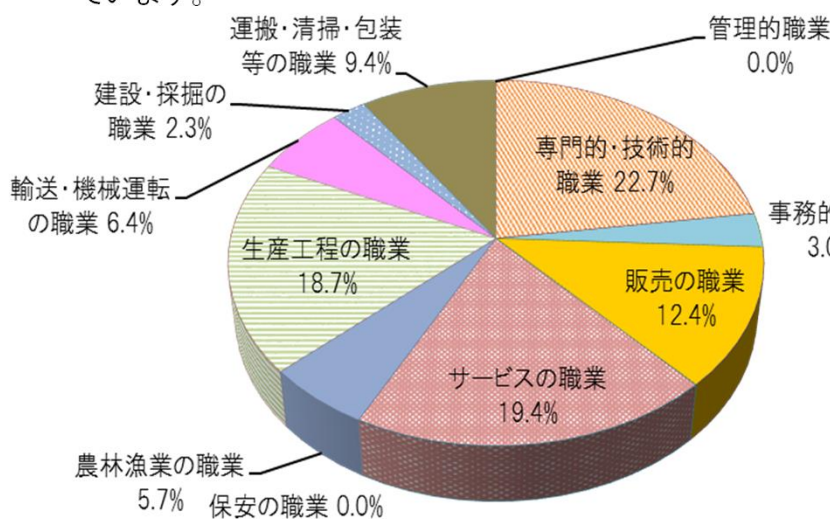

## R5.11 美幌管内(網走郡美幌町・津別町)

### ■ ハローワーク美幌管内(美幌町・津別町)の概況

	面積(km <sup>2</sup> )	世帯総数	人口	労働力人口 (R2国勢調査)
美幌町	438.41	9,339	17,813	9,925
津別町	716.80	2,163	4,113	2,142

※世帯総数・人口は、美幌町・津別町ホームページより。(令和5年11月末現在)

### ■ 「職種別でみる求人の割合」と「求人と仕事を探している人のバランス」

美幌地域の事業所が募集している求人を仕事の内容別にみると、「専門的・技術的」(土木・建築技術者、福祉施設指導専門員、看護師、歯科衛生士など)、「サービス」(介護職員、調理員、飲食店ホールなど)、「生産工程」(冷凍加工食品製造工、産業用機械修理工、自動車整備工、製材工など)の順に割合が高くなっています。また、働き方でみると正社員、パート、契約社員・準社員等の順となっています。