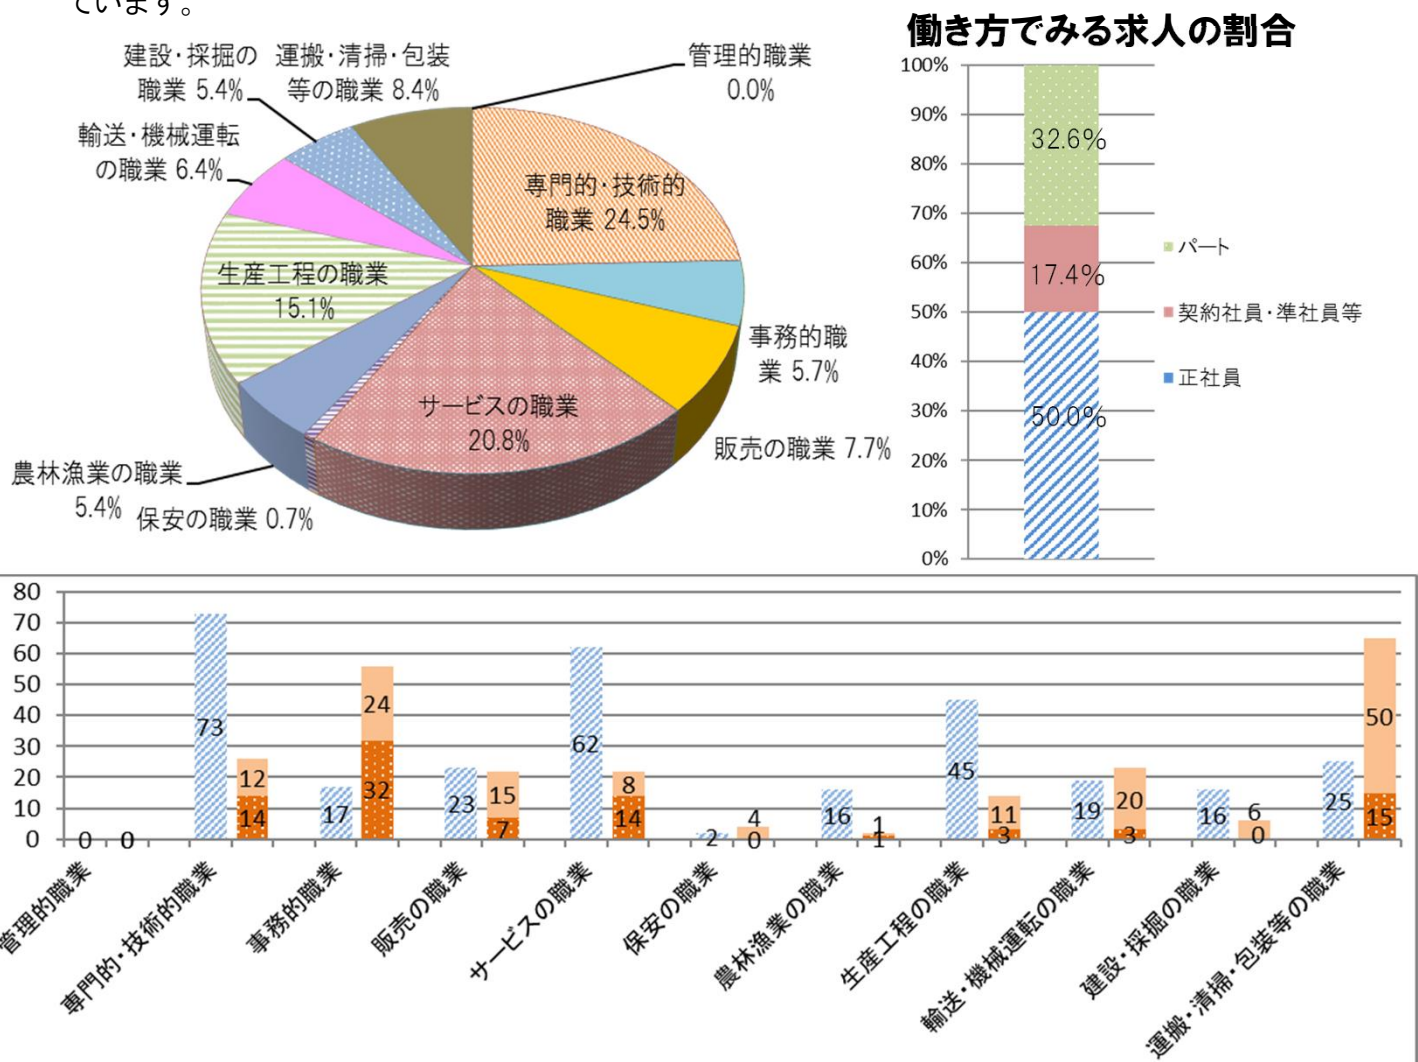

ぎゅうたろう(美幌町)

ハローワーク美幌の労働市場

まる太くん(津別町)

R6.2 美幌管内(網走郡美幌町・津別町)

ハローワーク美幌管内(美幌町・津別町)の概況

	面積(km ²)	世帯総数	人口	労働力人口 (R2国勢調査)
美幌町	438.41	9,307	17,747	9,925
津別町	716.80	2,150	4,061	2,142

※世帯総数・人口は、美幌町・津別町ホームページより。(令和6年2月末現在)

「職種別でみる求人の割合」と「求人と仕事を探している人のバランス」

美幌地域の事業所が募集している求人を仕事の内容別にみると、「専門的・技術的」(土木・建築技術者、福祉施設指導専門員、看護師、歯科衛生士など)、「サービス」(介護職員、調理員、飲食店ホールなど)、「生産工程」(冷凍加工食品製造工、産業用機械修理工、自動車整備工、製材工など)の順に割合が高くなっています。また、働き方でみると正社員、パート、契約社員・準社員等の順となっています。

* 「有効求人数」及び「有効求職者数」について、分類不能の職業がある場合は合計欄の数値と誤差が生じる場合があります。

* 有効求人倍率:ある仕事について、その仕事を希望している方1人に対して現在何人分の募集が出ているかを表した数値をいいます。たとえば、お仕事を希望している方が10人のとき、事業所からの募集が20人分あれば有効求人倍率は、2倍になります。また、5人分しかなければ、0.5倍となります。

● 求職者の動向

2月時点で仕事を希望している方は、257人と前年同月(254人)に比べ約1.2%増加しました。希望する雇用形態をみると、フルタイムは154人、パートタイムは103人とフルタイムでの働き方を希望する方が多い傾向にあります。

また、年齢でみると、257人のうち45歳以上の方が159人と全体の61.9%を占めています。仕事を希望している方のうち、45歳以上の方が多職業を職種別に見ると、「運搬・清掃・包装等」、「事務的」、「輸送・機械運転の職業」の順に多くなっています。