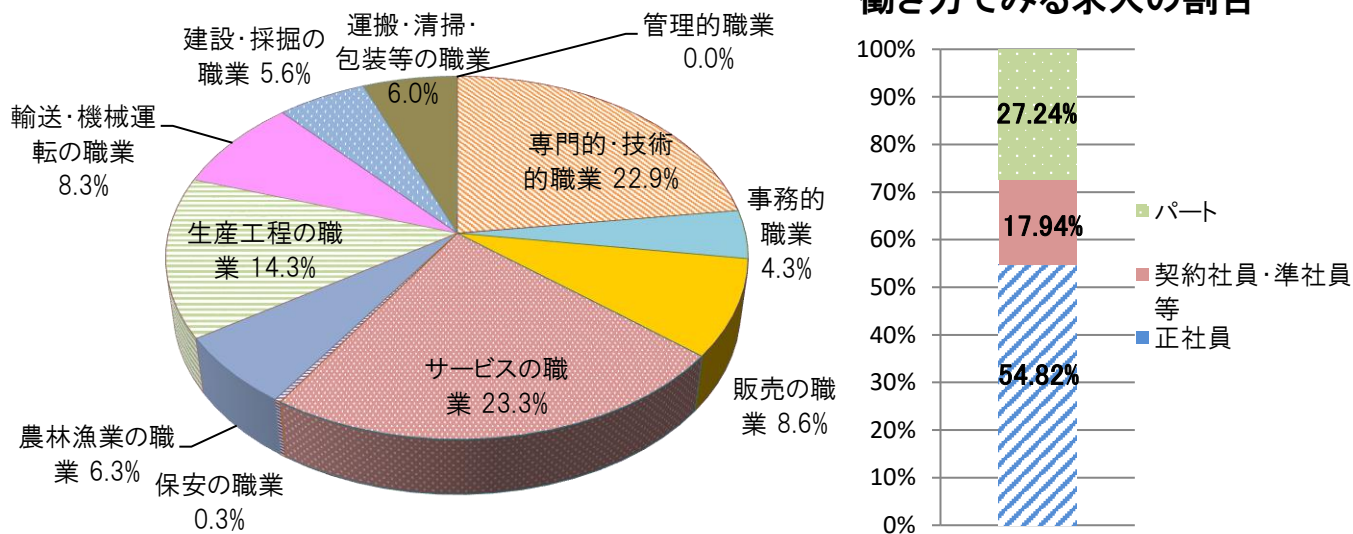

ハローワーク美幌の労働市場

まるたくん(津別町)

R6.4 美幌管内(網走郡美幌町・津別町)

■ ハローワーク美幌管内(美幌町・津別町)の概況

	面積(km²)	世帯総数	人口	労働力人口 (R2国勢調査)
美幌町	438.41	9,285	17,575	9,925
津別町	716.80	2,150	4,038	2,142

※世帯総数・人口は、美幌町・津別町ホームページより。(美幌町は令和6年4月末現在、津別町は令和6年3月末現在)

■ 「職種別でみる求人への割合」と「求人と仕事を探している人のバランス」

美幌地域の事業所が募集している求人を仕事の内容別にみると、「サービス」(介護職員、調理員、飲食店ホールなど)、「専門的・技術的」(土木・建築技術者、福祉施設指導専門員、看護師、歯科衛生士など)、「生産工程」(冷凍加工食品製造工、産業用機械修理工、自動車整備工、製材工など)の順に割合が高くなっています。また、働き方でみると正社員、パート、契約社員・準社員等の順となっています。

働き方でみる求人への割合

* ~ 求職者数(45歳未満) ~ 求職者数(45歳以上)

* のグラフが高いと人手不足の職業といえます。