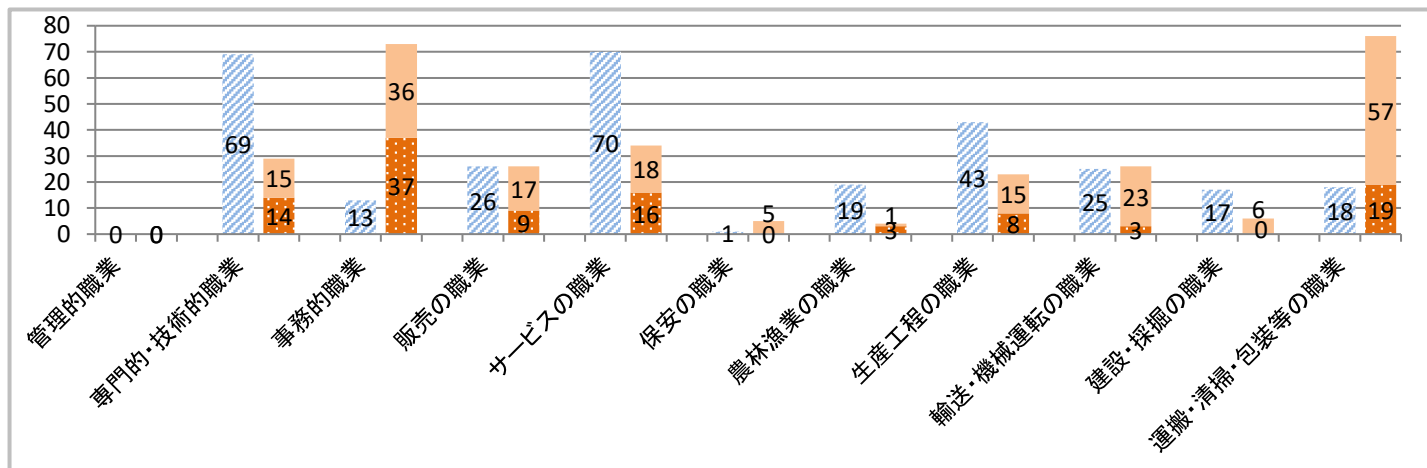

ハローワーク美幌の労働市場

まるたくん(津別町)

R6.4 美幌管内(網走郡美幌町・津別町)

■ ハローワーク美幌管内(美幌町・津別町)の概況

	面積(km²)	世帯総数	人口	労働力人口 (R2国勢調査)
美幌町	438.41	9,285	17,575	9,925
津別町	716.80	2,150	4,038	2,142

※世帯総数・人口は、美幌町・津別町ホームページより。(美幌町は令和6年4月末現在、津別町は令和6年3月末現在)

■ 「職種別でみる求人への割合」と「求人と仕事を探している人のバランス」

美幌地域の事業所が募集している求人を仕事の内容別にみると、「サービス」(介護職員、調理員、飲食店ホールなど)、「専門的・技術的」(土木・建築技術者、福祉施設指導専門員、看護師、歯科衛生士など)、「生産工程」(冷凍加工食品製造工、産業用機械修理工、自動車整備工、製材工など)の順に割合が高くなっています。また、働き方でみると正社員、パート、契約社員・準社員等の順となっています。

働き方でみる求人への割合

* ~ 求職者数(45歳未満) ~ 求職者数(45歳以上)

* のグラフが高いと人手不足の職業といえます。