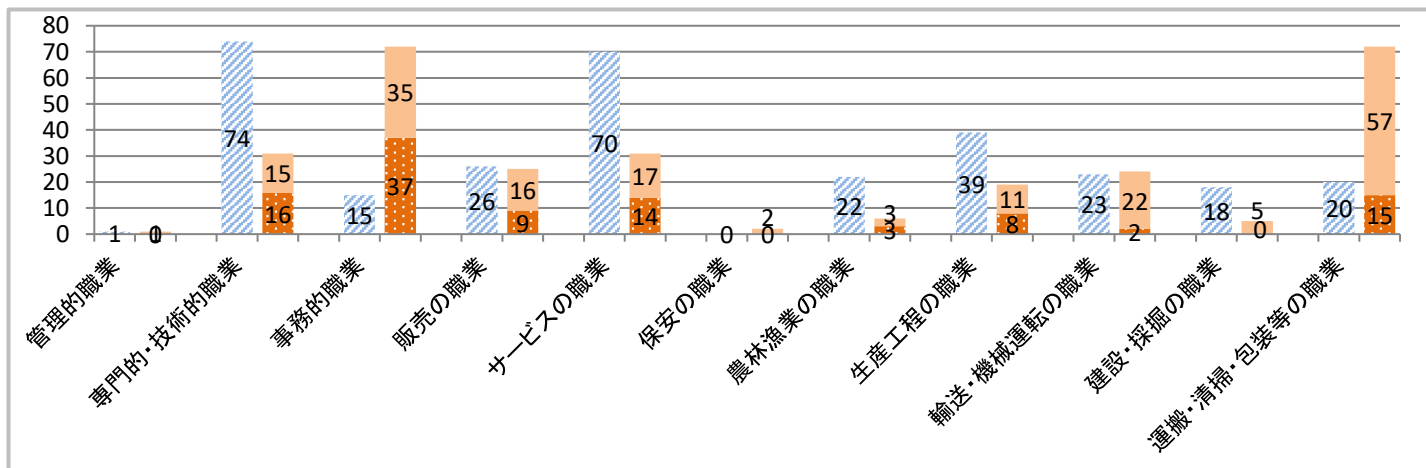

ハローワーク美幌の労働市場

ぎゅうたろう(美幌町)

まるたくん(津別町)

R6.5 美幌管内(網走郡美幌町・津別町)

ハローワーク美幌管内(美幌町・津別町)の概況

	面積(km ²)	世帯総数	人口	労働力人口 (R2国勢調査)
美幌町	438.41	9,285	17,561	9,925
津別町	716.80	2,150	4,038	2,142

※世帯総数・人口は、美幌町・津別町ホームページより。(美幌町は令和6年5月末現在、津別町は令和6年3月末現在)

「職種別でみる求人への割合」と「求人と仕事を探している人のバランス」

美幌地域の事業所が募集している求人を仕事の内容別にみると、「専門的・技術的」(土木・建築技術者、福祉施設指導専門員、看護師、歯科衛生士など)、「サービス」(介護職員、調理員、飲食店ホールなど)、「生産工程」(冷凍加工食品製造工、産業用機械修理工、自動車整備工、製材工など)の順に割合が高くなっています。また、働き方でみると正社員、パート、契約社員・準社員等の順となっています。

働き方でみる求人への割合

* 赤い棒グラフは～求職者数(45歳未満) 茶色の棒グラフは～求職者数(45歳以上)

* 青い斜線棒グラフが高いと人手不足の職業といえます。

職 業	①有効求人数 (R6.5)	①有効求職者数 (R6.5)	有効求人倍率 (①/②)	③有効求人数 (R5.5)	④有効求職者数 (R5.5)	有効求人倍率 (③/④)
A 管理的職業	1	1	1.00	0	0	-
B 専門的・技術的職業	74	31	2.39	71	25	2.84
C 事務的職業	15	72	0.21	24	68	0.35
D 販売の職業	26	25	1.04	36	31	1.16
E サービスの職業	70	31	2.26	75	38	1.97
F 保安の職業	0	2	-	0	3	-
G 農林漁業の職業	22	6	3.67	18	12	1.50
H 生産工程の職業	39	19	2.05	60	16	3.75
I 輸送・機械運転の職業	23	24	0.96	30	22	1.36
J 建設・採掘の職業	18	5	3.60	9	8	1.13
K 運搬・清掃・包装等の職業	20	72	0.28	32	68	0.47
合 計	308	313	0.98	355	304	1.17

● 求職者の動向

5月時点で仕事を希望している方は、313人と前年同月(276人)に比べ約13.4%増加しました。希望する雇用形態をみると、フルタイムは191人、パートタイムは122人とフルタイムでの働き方を希望する方が多い傾向にあります。

また、年齢でみると、313人のうち45歳以上の方が196人と全体の62.6%を占めています。

仕事を希望している方のうち、45歳以上の方が多い職業を職種別に見ると、「運搬・清掃・包装等の職業」、「事務的職業」、「輸送・機械運転の職業」の順に多くなっています。