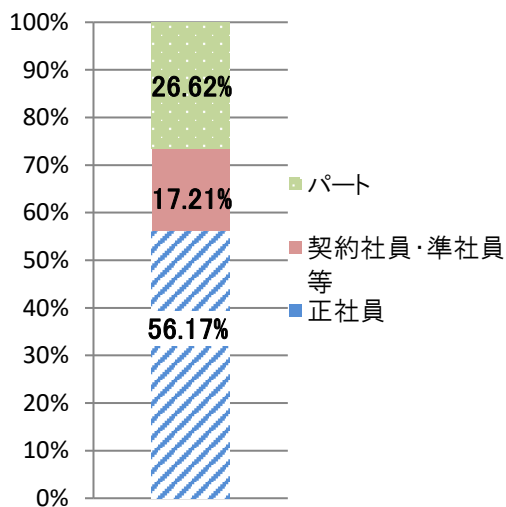

ハローワーク美幌の労働市場

ぎゅうたろう(美幌町)

まるたくん(津別町)

R6.5 美幌管内(網走郡美幌町・津別町)

ハローワーク美幌管内(美幌町・津別町)の概況

	面積(km ²)	世帯総数	人口	労働力人口 (R2国勢調査)
美幌町	438.41	9,285	17,561	9,925
津別町	716.80	2,150	4,038	2,142

※世帯総数・人口は、美幌町・津別町ホームページより。(美幌町は令和6年5月末現在、津別町は令和6年3月末現在)

「職種別でみる求人への割合」と「求人と仕事を探している人のバランス」

美幌地域の事業所が募集している求人を仕事の内容別にみると、「専門的・技術的」(土木・建築技術者、福祉施設指導専門員、看護師、歯科衛生士など)、「サービス」(介護職員、調理員、飲食店ホールなど)、「生産工程」(冷凍加工食品製造工、産業用機械修理工、自動車整備工、製材工など)の順に割合が高くなっています。また、働き方でみると正社員、パート、契約社員・準社員等の順となっています。

働き方でみる求人への割合

* 赤い棒グラフは～求職者数(45歳未満) 茶色の棒グラフは～求職者数(45歳以上)

* 青い斜線棒グラフが高いと人手不足の職業といえます。

職 業	①有効求人数 (R6.5)	①有効求職者数 (R6.5)	有効求人倍率 (①/②)	③有効求人数 (R5.5)	④有効求職者数 (R5.5)	有効求人倍率 (③/④)
A 管理的職業	1	1	1.00	0	0	-
B 専門的・技術的職業	74	31	2.39	71	25	2.84
C 事務的職業	15	72	0.21	24	68	0.35
D 販売の職業	26	25	1.04	36	31	1.16
E サービスの職業	70	31	2.26	75	38	1.97
F 保安の職業	0	2	-	0	3	-
G 農林漁業の職業	22	6	3.67	18	12	1.50
H 生産工程の職業	39	19	2.05	60	16	3.75
I 輸送・機械運転の職業	23	24	0.96	30	22	1.36
J 建設・採掘の職業	18	5	3.60	9	8	1.13
K 運搬・清掃・包装等の職業	20	72	0.28	32	68	0.47
合 計	308	313	0.98	355	304	1.17

● 求職者の動向

5月時点で仕事を希望している方は、313人と前年同月(276人)に比べ約13.4%増加しました。希望する雇用形態をみると、フルタイムは191人、パートタイムは122人とフルタイムでの働き方を希望する方が多い傾向にあります。

また、年齢でみると、313人のうち45歳以上の方が196人と全体の62.6%を占めています。

仕事を希望している方のうち、45歳以上の方が多い職業を職種別に見ると、「運搬・清掃・包装等の職業」、「事務的職業」、「輸送・機械運転の職業」の順に多くなっています。