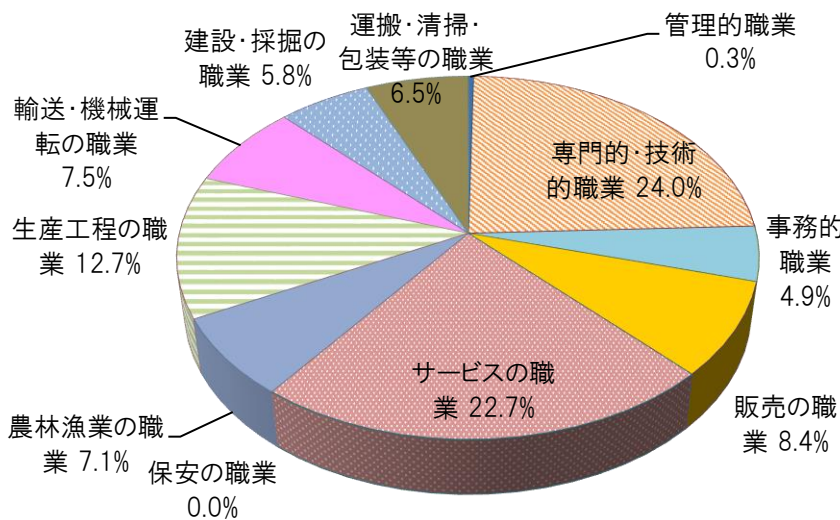

ハローワーク美幌の労働市場

ぎゅうたろう(美幌町)

まるたくん(津別町)

R6.5 美幌管内(網走郡美幌町・津別町)

ハローワーク美幌管内(美幌町・津別町)の概況

	面積(km ²)	世帯総数	人口	労働力人口 (R2国勢調査)
美幌町	438.41	9,285	17,561	9,925
津別町	716.80	2,150	4,038	2,142

※世帯総数・人口は、美幌町・津別町ホームページより。(美幌町は令和6年5月末現在、津別町は令和6年3月末現在)

「職種別でみる求人への割合」と「求人と仕事を探している人のバランス」

美幌地域の事業所が募集している求人を仕事の内容別にみると、「専門的・技術的」(土木・建築技術者、福祉施設指導専門員、看護師、歯科衛生士など)、「サービス」(介護職員、調理員、飲食店ホールなど)、「生産工程」(冷凍加工食品製造工、産業用機械修理工、自動車整備工、製材工など)の順に割合が高くなっています。また、働き方でみると正社員、パート、契約社員・準社員等の順となっています。

働き方でみる求人への割合

* 赤い棒グラフは～求職者数(45歳未満) 茶色の棒グラフは～求職者数(45歳以上)

* 青い斜線棒グラフが高いと人手不足の職業といえます。

職 業	①有効求人数 (R6.5)	①有効求職者数 (R6.5)	有効求人倍率 (①/②)	③有効求人数 (R5.5)	④有効求職者数 (R5.5)	有効求人倍率 (③/④)
A 管理的職業	1	1	1.00	0	0	-
B 専門的・技術的職業	74	31	2.39	71	25	2.84
C 事務的職業	15	72	0.21	24	68	0.35
D 販売の職業	26	25	1.04	36	31	1.16
E サービスの職業	70	31	2.26	75	38	1.97
F 保安の職業	0	2	-	0	3	-
G 農林漁業の職業	22	6	3.67	18	12	1.50
H 生産工程の職業	39	19	2.05	60	16	3.75
I 輸送・機械運転の職業	23	24	0.96	30	22	1.36
J 建設・採掘の職業	18	5	3.60	9	8	1.13
K 運搬・清掃・包装等の職業	20	72	0.28	32	68	0.47
合 計	308	313	0.98	355	304	1.17

● 求職者の動向

5月時点で仕事を希望している方は、313人と前年同月(276人)に比べ約13.4%増加しました。希望する雇用形態をみると、フルタイムは191人、パートタイムは122人とフルタイムでの働き方を希望する方が多い傾向にあります。

また、年齢でみると、313人のうち45歳以上の方が196人と全体の62.6%を占めています。

仕事を希望している方のうち、45歳以上の方が多い職業を職種別に見ると、「運搬・清掃・包装等の職業」、「事務的職業」、「輸送・機械運転の職業」の順に多くなっています。