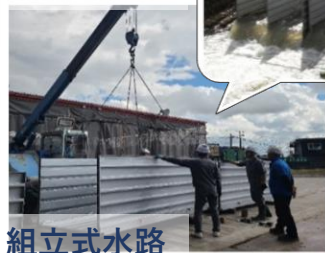

株式会社 クリエイター

- 所在地：旭川市新星町5丁目1番13号
- 業種：産業用機械器具賃貸業（0103-105948-3）

求人情報はこちら

河川やダム工事で活躍する機材のレンタルを行っています。 ニッチな分野なので、競合も少なく、全員が未経験からスタート！

日本最大の大容量ポンプ

河川・ダム・災害現場で大活躍

全国から引き合い多数！

組立式水路

汚濁処理システム

事業所併設の工場

入社1年目の方より
人間関係の風通しがよく
雰囲気がよいです

キャリアアップ 支援充実
残業 ほぼなし

●こんな方にぴったりのお仕事
「ひとと違う珍しい仕事をしてみたい方」
「短期出張で全国に行ってみみたい方」
「仕事も家族もプライベートも大事にしたい方」

資格取得・研修制度充実

“プロに頼りにされる” やりがい

取引先から水に関わる工事のご相談を受け
必要に応じた機械をレンタルします。機材の設置や
指導も行います。営業職にノルマはありません。