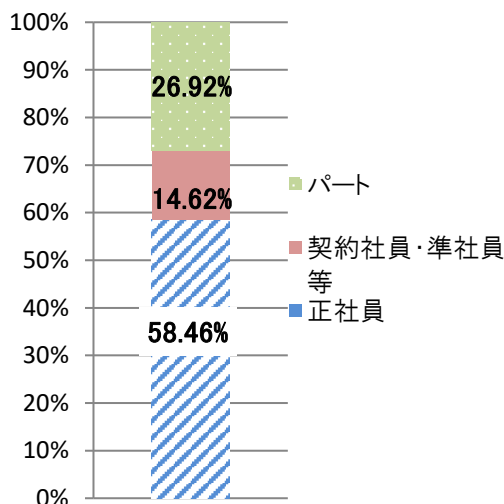

### ■ ハローワーク美幌管内(美幌町・津別町)の概況

	面積(km <sup>2</sup> )	世帯総数	人口	労働力人口 (R2国勢調査)
美幌町	438.41	9,286	17,490	9,925
津別町	716.80	2,157	4,015	2,142

※世帯総数・人口は、美幌町・津別町ホームページより。(美幌町は令和6年9月末現在、津別町は令和6年8月末現在)

### ■ 「職種別でみる求人の割合」と「求人と仕事を探している人のバランス」

美幌地域の事業所が募集している求人を仕事の内容別にみると、「専門的・技術的」(土木・建築技術者、福祉施設指導専門員、看護師、歯科衛生士など)、「サービス」(介護職員、調理員、飲食店ホールなど)、「生産工程」(冷凍加工食品製造工、産業用機械修理工、自動車整備工、製材工など)の順に割合が高くなっています。また、働き方でみると正社員、パート、契約社員・準社員等の順となっています。

### 働き方でみる求人の割合

\* ~求職者数(45歳未満) ~求職者数(45歳以上)

\* のグラフが高いと人手不足の職業といえます。

職 業	①有効求人数 (R6.9)	②有効求職者数 (R6.9)	有効求人倍率 (①/②)	③有効求人数 (R5.9)	④有効求職者数 (R5.9)	有効求人倍率 (③/④)
A 管理的職業	0	0	-	0	0	-
B 専門的・技術的職業	67	18	3.72	71	20	3.55
C 事務的職業	9	55	0.16	10	64	0.16
D 販売の職業	21	26	0.81	35	19	1.84
E サービスの職業	57	25	2.28	64	23	2.78
F 保安の職業	0	1	-	0	2	-
G 農林漁業の職業	17	5	3.40	16	3	5.33
H 生産工程の職業	45	19	2.37	46	11	4.18
I 輸送・機械運転の職業	22	19	1.16	25	15	1.67
J 建設・採掘の職業	7	2	3.50	19	1	19.00
K 運搬・清掃・包装等の職業	15	55	0.27	33	58	0.57
合 計	260	250	1.04	319	228	1.40