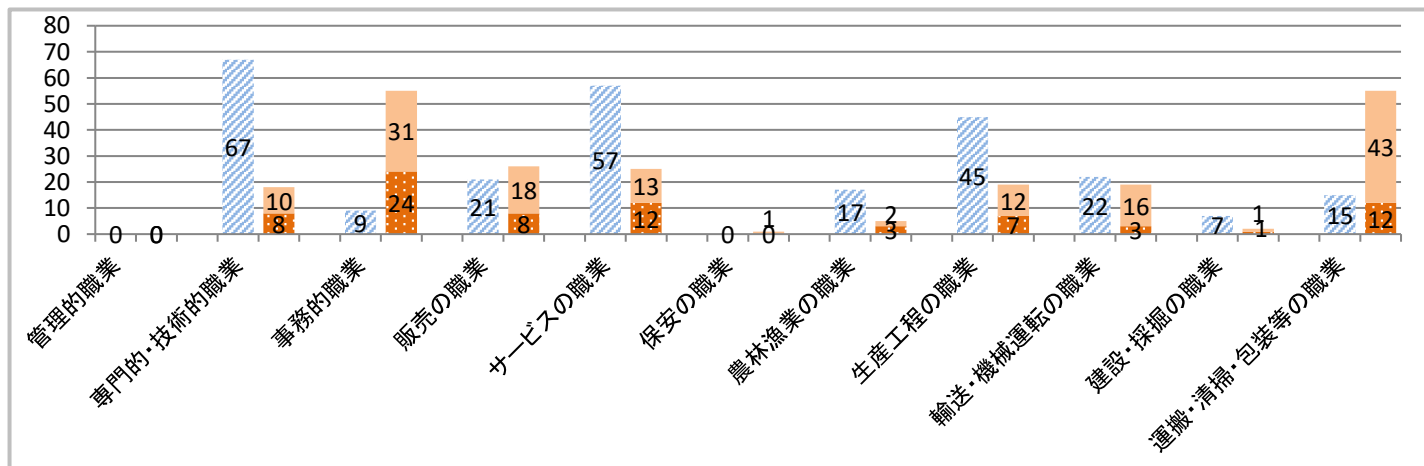

* ~求職者数(45歳未満) ~求職者数(45歳以上)

* のグラフが高いと人手不足の職業といえます。