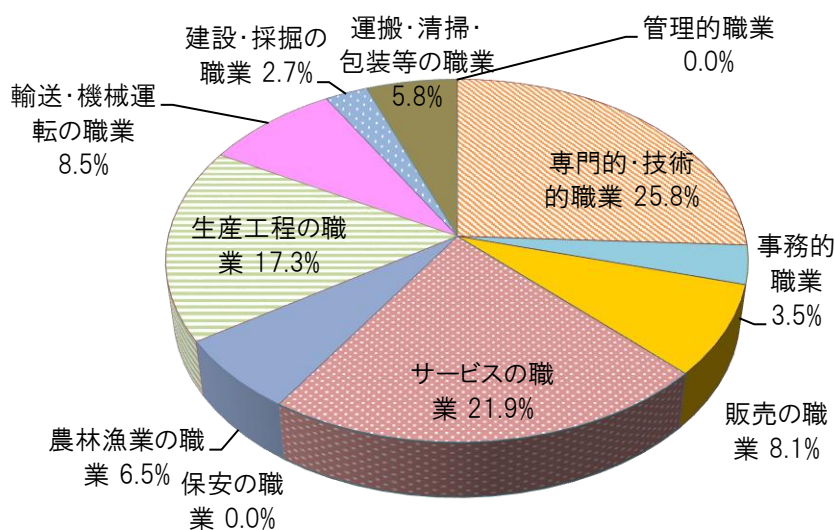

## R6.9 美幌管内(網走郡美幌町・津別町)

### ■ ハローワーク美幌管内(美幌町・津別町)の概況

	面積(km <sup>2</sup> )	世帯総数	人口	労働力人口 (R2国勢調査)
美幌町	438.41	9,286	17,490	9,925
津別町	716.80	2,157	4,015	2,142

※世帯総数・人口は、美幌町・津別町ホームページより。(美幌町は令和6年9月末現在、津別町は令和6年8月末現在)

### ■ 「職種別でみる求人の割合」と「求人と仕事を探している人のバランス」

美幌地域の事業所が募集している求人を仕事の内容別にみると、「専門的・技術的」(土木・建築技術者、福祉施設指導専門員、看護師、歯科衛生士など)、「サービス」(介護職員、調理員、飲食店ホールなど)、「生産工程」(冷凍加工食品製造工、産業用機械修理工、自動車整備工、製材工など)の順に割合が高くなっています。また、働き方でみると正社員、パート、契約社員・準社員等の順となっています。