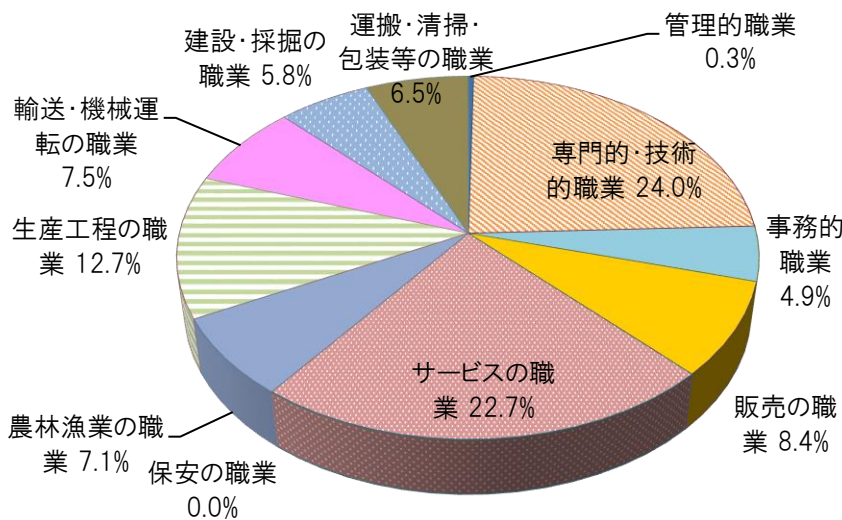

### ■ ハローワーク美幌管内(美幌町・津別町)の概況

	面積(km <sup>2</sup> )	世帯総数	人口	労働力人口 (R2国勢調査)
美幌町	438.41	9,285	17,561	9,925
津別町	716.80	2,150	4,038	2,142

※世帯総数・人口は、美幌町・津別町ホームページより。(美幌町は令和6年5月末現在、津別町は令和6年3月末現在)

### ■ 「職種別でみる求人割合」と「求人と仕事を探している人のバランス」

美幌地域の事業所が募集している求人を仕事の内容別にみると、「専門的・技術的」(土木・建築技術者、福祉施設指導専門員、看護師、歯科衛生士など)、「サービス」(介護職員、調理員、飲食店ホールなど)、「生産工程」(冷凍加工食品製造工、産業用機械修理工、自動車整備工、製材工など)の順に割合が高くなっています。また、働き方でみると正社員、パート、契約社員・準社員等の順となっています。

### 働き方でみる求人割合

\* ~求職者数(45歳未満) ~求職者数(45歳以上)

\* のグラフが高いと人手不足の職業といえます。

職 業	①有効求人数 (R6.5)	①有効求職者数 (R6.5)	有効求人倍率 (①/②)	③有効求人数 (R5.5)	④有効求職者数 (R5.5)	有効求人倍率 (③/④)
A 管理的職業	1	1	1.00	0	0	-
B 専門的・技術的職業	74	31	2.39	71	25	2.84
C 事務的職業	15	72	0.21	24	68	0.35
D 販売の職業	26	25	1.04	36	31	1.16
E サービスの職業	70	31	2.26	75	38	1.97
F 保安の職業	0	2	-	0	3	-
G 農林漁業の職業	22	6	3.67	18	12	1.50
H 生産工程の職業	39	19	2.05	60	16	3.75
I 輸送・機械運転の職業	23	24	0.96	30	22	1.36
J 建設・採掘の職業	18	5	3.60	9	8	1.13
K 運搬・清掃・包装等の職業	20	72	0.28	32	68	0.47
合 計	308	313	0.98	355	304	1.17