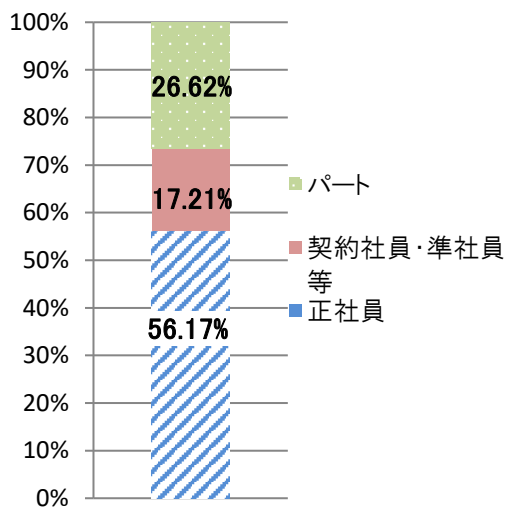

### ■ ハローワーク美幌管内(美幌町・津別町)の概況

	面積(km <sup>2</sup> )	世帯総数	人口	労働力人口 (R2国勢調査)
美幌町	438.41	9,285	17,561	9,925
津別町	716.80	2,150	4,038	2,142

※世帯総数・人口は、美幌町・津別町ホームページより。(美幌町は令和6年5月末現在、津別町は令和6年3月末現在)

### ■ 「職種別でみる求人割合」と「求人と仕事を探している人のバランス」

美幌地域の事業所が募集している求人を仕事の内容別にみると、「専門的・技術的」(土木・建築技術者、福祉施設指導専門員、看護師、歯科衛生士など)、「サービス」(介護職員、調理員、飲食店ホールなど)、「生産工程」(冷凍加工食品製造工、産業用機械修理工、自動車整備工、製材工など)の順に割合が高くなっています。また、働き方でみると正社員、パート、契約社員・準社員等の順となっています。

### 働き方でみる求人割合

\* ~求職者数(45歳未満) ~求職者数(45歳以上)

\* のグラフが高いと人手不足の職業といえます。

職 業	①有効求人数 (R6.5)	①有効求職者数 (R6.5)	有効求人倍率 (①/②)	③有効求人数 (R5.5)	④有効求職者数 (R5.5)	有効求人倍率 (③/④)
A 管理的職業	1	1	1.00	0	0	-
B 専門的・技術的職業	74	31	2.39	71	25	2.84
C 事務的職業	15	72	0.21	24	68	0.35
D 販売の職業	26	25	1.04	36	31	1.16
E サービスの職業	70	31	2.26	75	38	1.97
F 保安の職業	0	2	-	0	3	-
G 農林漁業の職業	22	6	3.67	18	12	1.50
H 生産工程の職業	39	19	2.05	60	16	3.75
I 輸送・機械運転の職業	23	24	0.96	30	22	1.36
J 建設・採掘の職業	18	5	3.60	9	8	1.13
K 運搬・清掃・包装等の職業	20	72	0.28	32	68	0.47
合 計	308	313	0.98	355	304	1.17