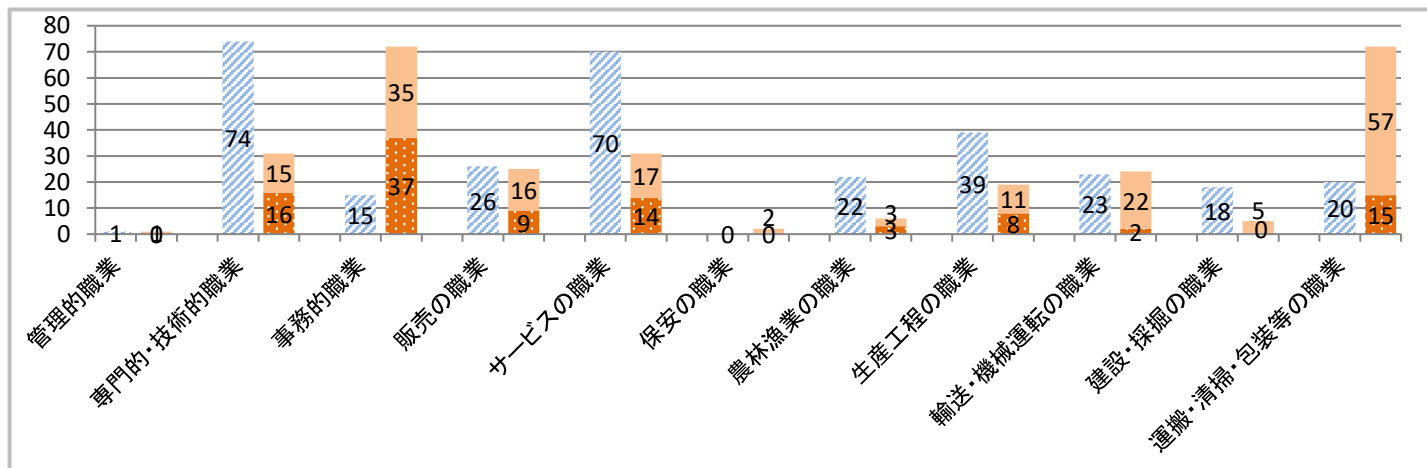

ハローワーク美幌の労働市場

まるたくん(津別町)

R6.5 美幌管内(網走郡美幌町・津別町)

■ ハローワーク美幌管内(美幌町・津別町)の概況

	面積(km²)	世帯総数	人口	労働力人口 (R2国勢調査)
美幌町	438.41	9,285	17,561	9,925
津別町	716.80	2,150	4,038	2,142

※世帯総数・人口は、美幌町・津別町ホームページより。(美幌町は令和6年5月末現在、津別町は令和6年3月末現在)

■ 「職種別でみる求人割合」と「求人と仕事を探している人のバランス」

美幌地域の事業所が募集している求人を仕事の内容別にみると、「専門的・技術的」(土木・建築技術者、福祉施設指導専門員、看護師、歯科衛生士など)、「サービス」(介護職員、調理員、飲食店ホールなど)、「生産工程」(冷凍加工食品製造工、産業用機械修理工、自動車整備工、製材工など)の順に割合が高くなっています。また、働き方でみると正社員、パート、契約社員・準社員等の順となっています。

働き方でみる求人割合

* ~求職者数(45歳未満) ~求職者数(45歳以上)

* のグラフが高いと人手不足の職業といえます。