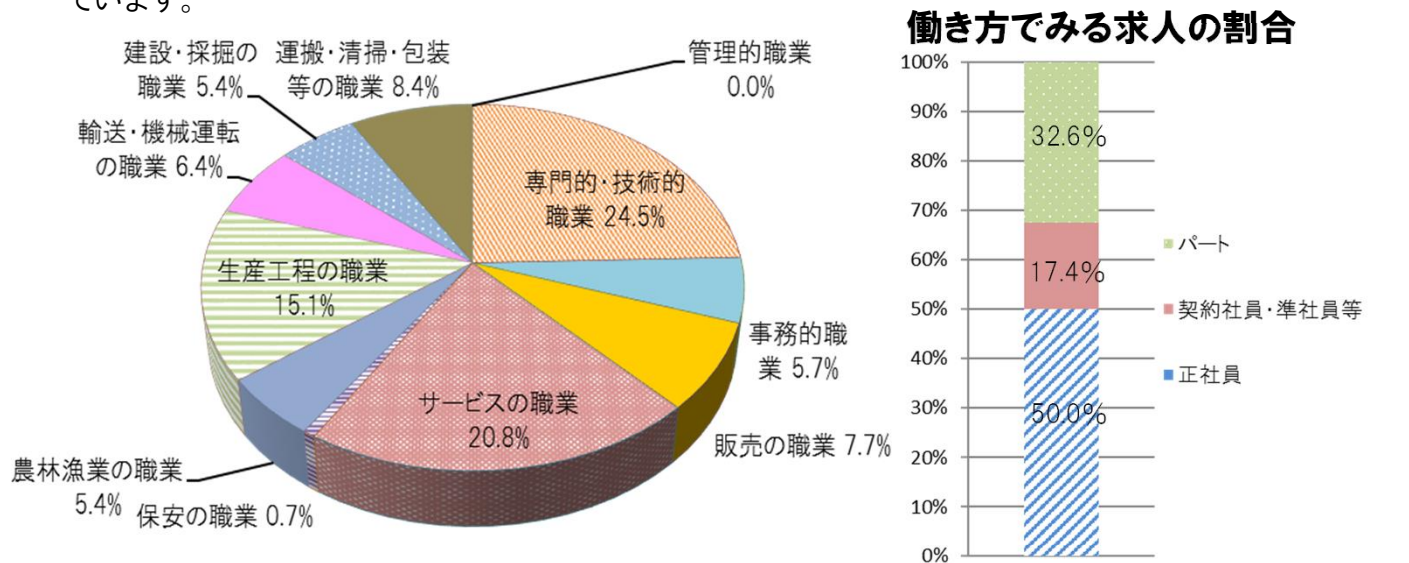

ぎゅうたろう(美幌町)

ハローワーク美幌の労働市場

まる太くん(津別町)

R6.2 美幌管内(網走郡美幌町・津別町)

ハローワーク美幌管内(美幌町・津別町)の概況

	面積(km ²)	世帯総数	人口	労働力人口 (R2国勢調査)
美幌町	438.41	9,307	17,747	9,925
津別町	716.80	2,150	4,061	2,142

※世帯総数・人口は、美幌町・津別町ホームページより。(令和6年2月末現在)

「職種別でみる求人の割合」と「求人と仕事を探している人のバランス」

美幌地域の事業所が募集している求人を仕事の内容別にみると、「専門的・技術的」(土木・建築技術者、福祉施設指導専門員、看護師、歯科衛生士など)、「サービス」(介護職員、調理員、飲食店ホールなど)、「生産工程」(冷凍加工食品製造工、産業用機械修理工、自動車整備工、製材工など)の順に割合が高くなっています。また、働き方でみると正社員、パート、契約社員・準社員等の順となっています。

* 色のグラフが高いと人手不足の職業といえます。

職 業	①有効求人数 (R6.2)	②有効求職者数 (R6.2)	有効求人倍率 (①/②)	③有効求人数 (R5.2)	④有効求職者数 (R5.2)	有効求人倍率 (③/④)
A 管理的職業	0	0	-	1	0	-
B 専門的・技術的職業	73	26	2.81	79	13	6.08
C 事務的職業	17	56	0.30	26	59	0.44
D 販売の職業	23	22	1.05	31	27	1.15
E サービスの職業	62	22	2.82	87	38	2.29
F 保安の職業	2	4	0.50	0	2	-
G 農林漁業の職業	16	2	8.00	7	5	1.40
H 生産工程の職業	45	14	3.21	68	18	3.78
I 輸送・機械運転の職業	19	23	0.83	19	17	1.11
J 建設・採掘の職業	16	6	2.67	9	0	-
K 運搬・清掃・包装等の職業	25	65	0.38	20	65	0.31
合 計	298	257	1.16	347	254	1.37

* 「有効求人数」及び「有効求職者数」について、分類不能の職業がある場合は合計欄の数値と誤差が生じる場合があります。

* 有効求人倍率:ある仕事について、その仕事を希望している方1人に対して現在何人分の募集が出ているかを表した数値をいいます。たとえば、お仕事を希望している方が10人のとき、事業所からの募集が20人分あれば有効求人倍率は、2倍になります。また、5人分しかなければ、0.5倍となります。

● 求職者の動向