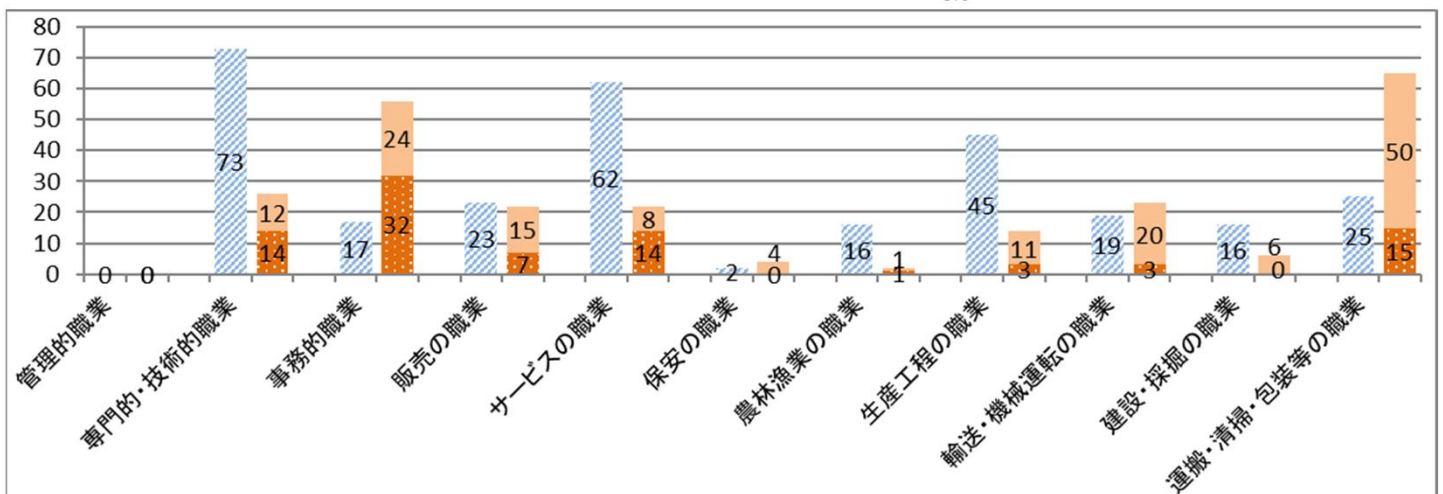

ぎゅうたろう(美幌町)

ハローワーク美幌の労働市場

まる太くん(津別町)

R6.2 美幌管内(網走郡美幌町・津別町)

ハローワーク美幌管内(美幌町・津別町)の概況

	面積(km ²)	世帯総数	人口	労働力人口 (R2国勢調査)
美幌町	438.41	9,307	17,747	9,925
津別町	716.80	2,150	4,061	2,142

※世帯総数・人口は、美幌町・津別町ホームページより。(令和6年2月末現在)

「職種別でみる求人の割合」と「求人と仕事を探している人のバランス」

美幌地域の事業所が募集している求人を仕事の内容別にみると、「専門的・技術的」(土木・建築技術者、福祉施設指導専門員、看護師、歯科衛生士など)、「サービス」(介護職員、調理員、飲食店ホールなど)、「生産工程」(冷凍加工食品製造工、産業用機械修理工、自動車整備工、製材工など)の順に割合が高くなっています。また、働き方でみると正社員、パート、契約社員・準社員等の順となっています。

2月時点で仕事を希望している方は、257人と前年同月(254人)に比べ約1.2%増加しました。希望する雇用形態をみると、フルタイムは154人、パートタイムは103人とフルタイムでの働き方を希望する方が多い傾向にあります。

また、年齢でみると、257人のうち45歳以上の方が159人と全体の61.9%を占めています。仕事を希望している方のうち、45歳以上の方が多職業を職種別に見ると、「運搬・清掃・包装等」、「事務的」、「輸送・機械運転の職業」の順に多くなっています。