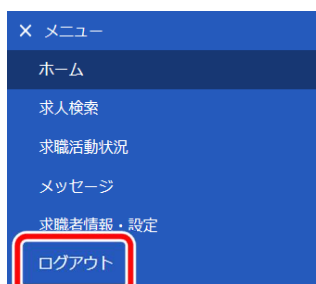

- ② ハローワークインターネットサービスのトップ画面が表示されます。

The screenshot shows the HelloWork internet service homepage. The page is divided into three main sections: '仕事をお探しの方' (For those looking for work), '事業者の方' (For business owners), and 'ハローワーク求人・求職情報提供サービスをご利用の方' (For those using the HelloWork job search and job information provision services). Each section has a '求人者マイページにログイン' (Login to Job Seeker My Page) button. The '仕事をお探しの方' section also includes a '求職者マイページをお持ちの方は、ログインして求人情報検索などのメニューをご利用ください' (If you have a job seeker my page, please log in to use the menu for job information search, etc.). The '事業者の方' section includes a '求人者マイページをお持ちの方は、ログインして求人申込みなどのメニューをご利用ください' (If you have a job seeker my page, please log in to use the menu for job application, etc.). The 'ハローワークなどの所在地情報' (Location information of HelloWork, etc.) section is also visible.

(2) スマートデバイス画面

■ 操作手順

- ① 求職者マイページの画面上部にあるメニューをタップします。
- ② 表示されたメニューから「ログアウト」をタップします。
- ③ ハローワークインターネットサービスのトップ画面が表示されます。

■ 操作手順(詳細)

- ① 求職者マイページの画面上部にあるメニューをタップします。

- ② 表示されたメニューから「ログアウト」をタップします。

- ③ ハローワークインターネットサービスのトップ画面が表示されます。