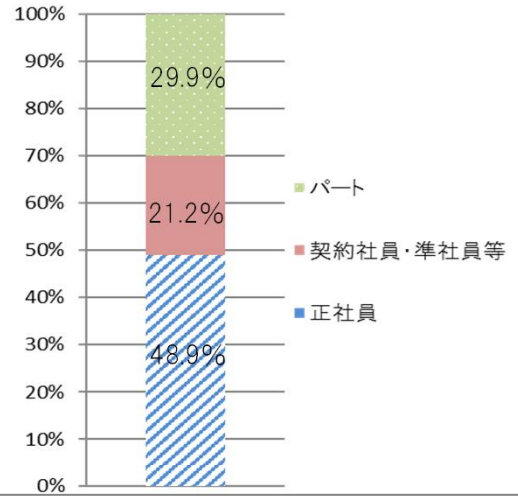

* ~求職者数(45歳未満) ~求職者数(45歳以上)

* のグラフが高いと人手不足の職業といえます。