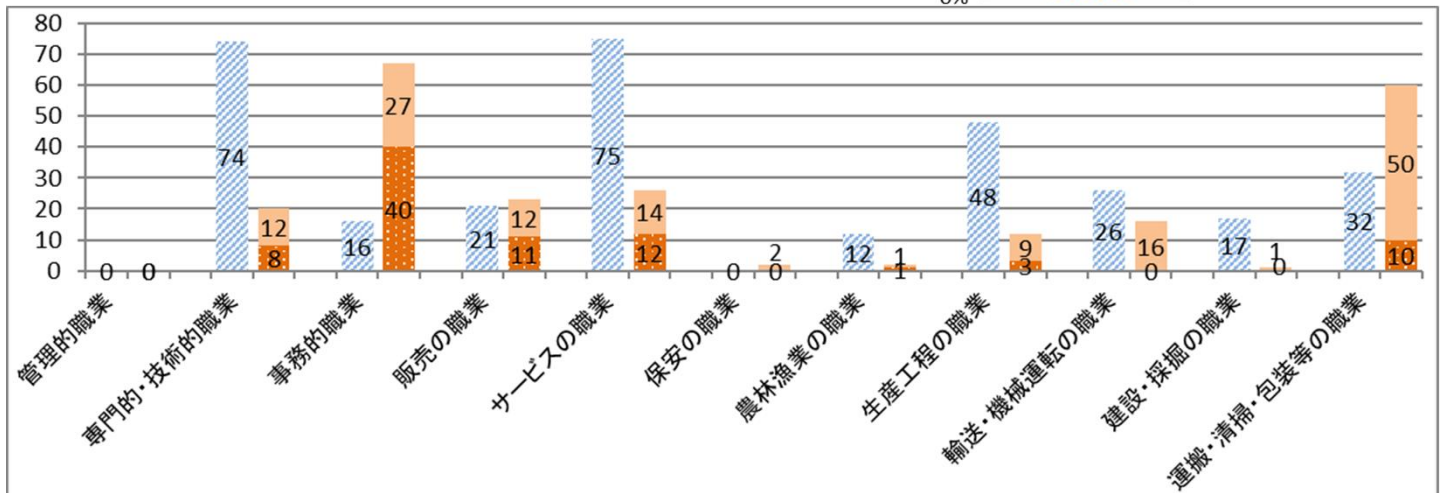

* ~求職者数(45歳未満) ~求職者数(45歳以上)

* のグラフが高いと人手不足の職業といえます。