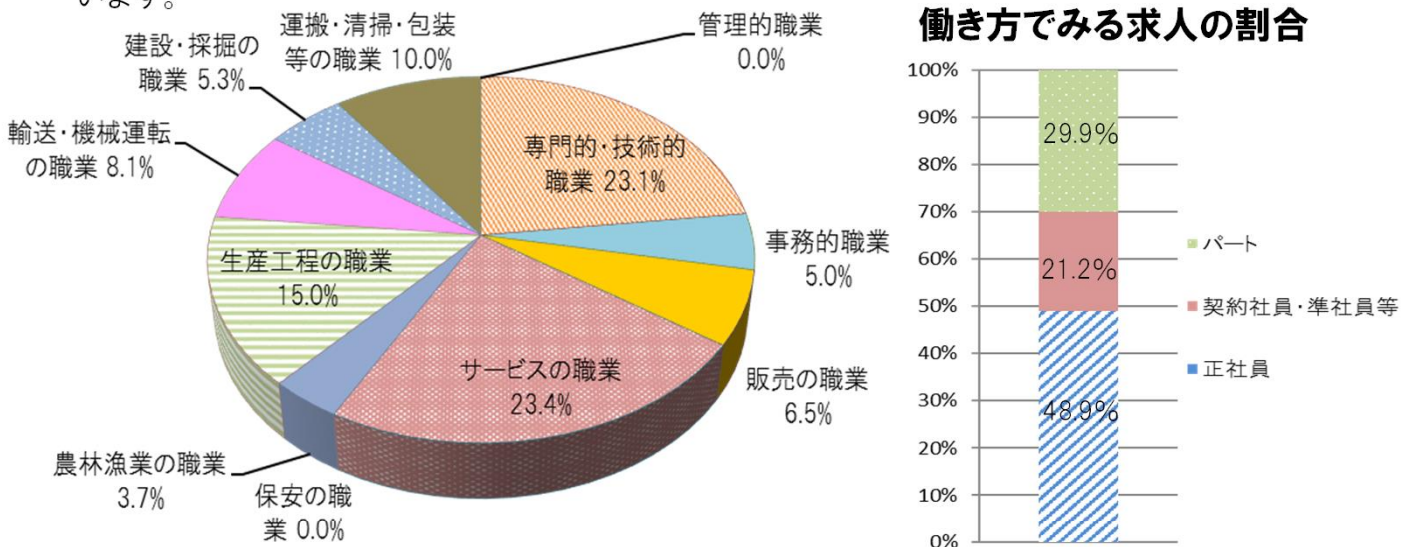

## R5.8 美幌管内(網走郡美幌町・津別町)

### ■ ハローワーク美幌管内(美幌町・津別町)の概況

	面積(km <sup>2</sup> )	世帯総数	人口	労働力人口 (R2国勢調査)
美幌町	438.41	9,366	17,892	9,925
津別町	716.80	2,166	4,142	2,142

※世帯総数・人口は、美幌町・津別町ホームページより。(令和5年8月末現在)

### ■ 「職種別でみる求人の割合」と「求人と仕事を探している人のバランス」

美幌地域の事業所が募集している求人を仕事の内容別にみると、「サービス」(介護職員、調理員、飲食店ホールなど)、「専門的・技術的」(土木・建築技術者、福祉施設指導専門員、看護師、歯科衛生士など)、「生産工程」(冷凍加工食品製造工、産業用機械修理工、自動車整備工、製材工など)の順に割合が高くなっています。また、働き方でみると正社員、パート、契約社員・準社員等の順となっています。