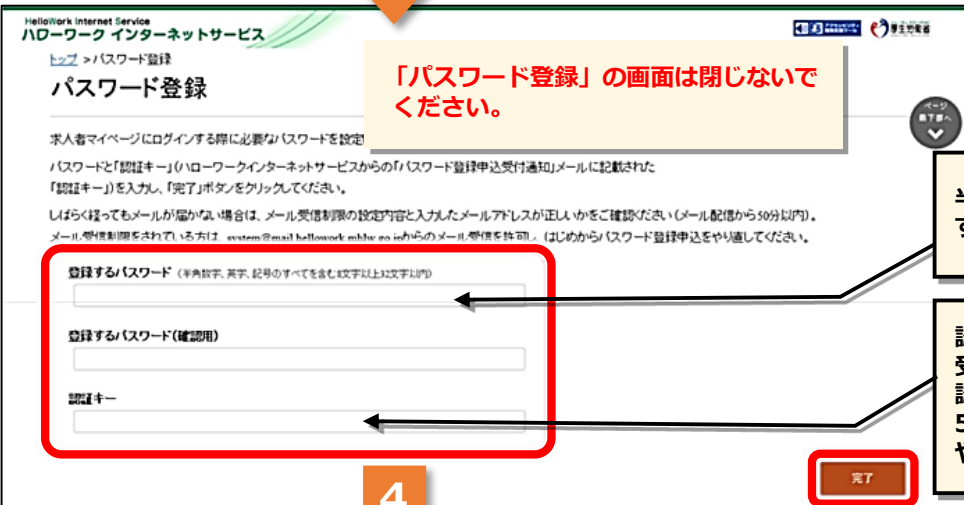

マイページ開設手順

ハローワークへのメールアドレス連絡完了後に、マイページ開設（パスワード登録）をお願いします。

ハローワークインターネットサービス
<https://www.hellowork.mhlw.go.jp/>

半角数字・英字・記号の3種類をすべて組合せて8桁以上

認証キーは登録のメールアドレスに受信されています。認証キーの有効時間は50分です。50分以上経過した場合は最初からやり直してください。