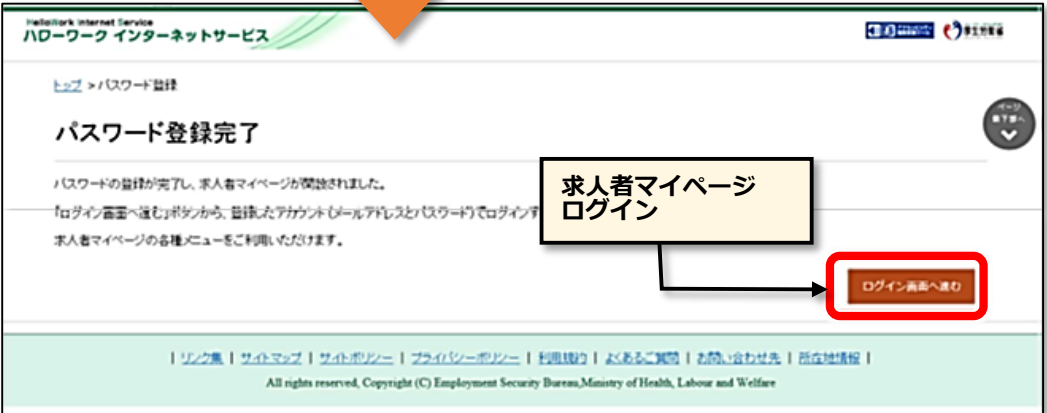

マイページ開設手順

ハローワークへのメールアドレス連絡完了後に、マイページ開設（パスワード登録）をお願いします。

ハローワークインターネットサービス
<https://www.hellowork.mhlw.go.jp/>

半角数字・英字・記号の3種類をすべて組合せて8桁以上

認証キーは登録のメールアドレスに受信されています。認証キーの有効時間は50分です。50分以上経過した場合は最初からやり直してください。