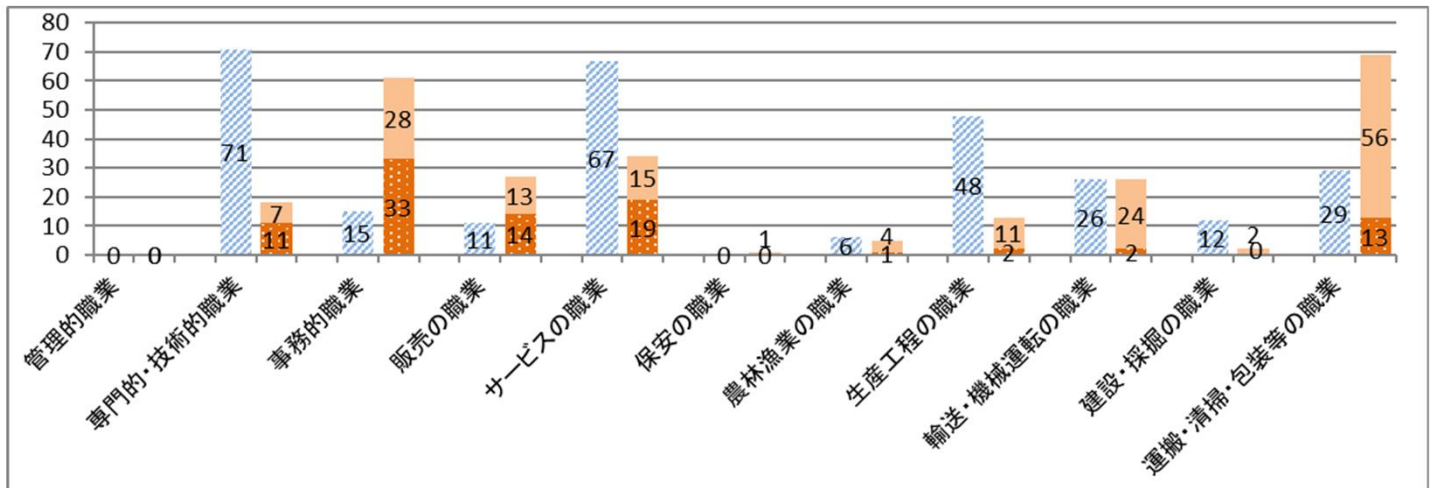

ぎゆうたるう(美幌町)

ハローワーク美幌の労働市場

まる太くん(津別町)

R5.6 美幌管内(網走郡美幌町・津別町)

■ ハローワーク美幌管内(美幌町・津別町)の概況

	面積(km ²)	世帯総数	人口	労働力人口 (R2国勢調査)
美幌町	438.41	9,377	17,942	9,925
津別町	716.80	2,167	4,142	2,142

※世帯総数・人口は、美幌町・津別町ホームページより。(令和5年6月末現在)

■ 「職種別でみる求人割合」と「求人と仕事を探している人のバランス」

美幌地域の事業所が募集している求人を仕事の内容別にみると、「専門的・技術的」(土木・建築技術者、福祉施設指導専門員、看護師、歯科衛生士など)、「サービス」(介護職員、調理員、飲食店ホールなど)、「生産工程」(冷凍加工食品製造工、産業用機械修理工、自動車整備工、製材工など)の順に割合が高くなっています。また、働き方でみると正社員、パート、契約社員・準社員等の順となっています。