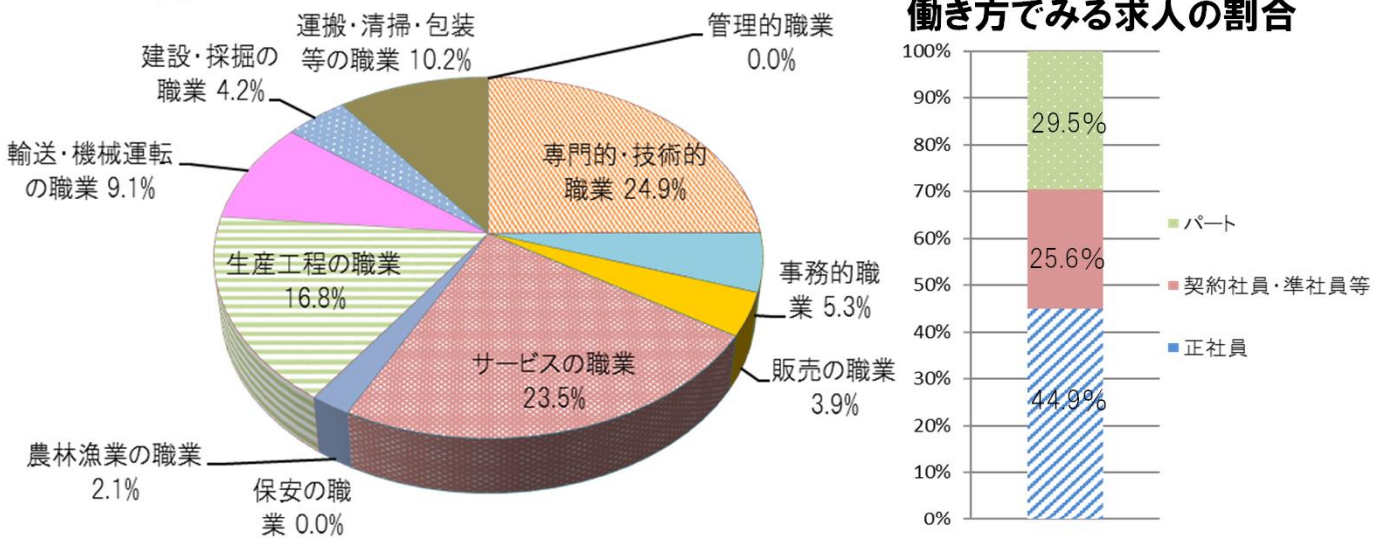

ぎゆうたるう(美幌町)

ハローワーク美幌の労働市場

まる太くん(津別町)

R5.6 美幌管内(網走郡美幌町・津別町)

■ ハローワーク美幌管内(美幌町・津別町)の概況

	面積(km ²)	世帯総数	人口	労働力人口 (R2国勢調査)
美幌町	438.41	9,377	17,942	9,925
津別町	716.80	2,167	4,142	2,142

※世帯総数・人口は、美幌町・津別町ホームページより。(令和5年6月末現在)

■ 「職種別でみる求人割合」と「求人と仕事を探している人のバランス」

美幌地域の事業所が募集している求人を仕事の内容別にみると、「専門的・技術的」(土木・建築技術者、福祉施設指導専門員、看護師、歯科衛生士など)、「サービス」(介護職員、調理員、飲食店ホールなど)、「生産工程」(冷凍加工食品製造工、産業用機械修理工、自動車整備工、製材工など)の順に割合が高くなっています。また、働き方でみると正社員、パート、契約社員・準社員等の順となっています。

* 「有効求人数」及び「有効求職者数」について、分類不能の職業がある場合は合計欄の数値と誤差が生じる場合があります。

* 有効求人倍率:ある仕事について、その仕事を希望している方1人に対して現在何人分の募集が出ているかを表した数値をいいます。たとえば、お仕事を希望している方が10人のとき、事業所からの募集が20人分あれば有効求人倍率は、2倍になります。また、5人分しかなければ、0.5倍となります。

● 求職者の動向

6月時点で仕事を希望している方は、266人と前年同月(272人)に比べ約2.2%減少しました。希望する雇用形態をみると、フルタイムは159人、パートタイムは107人とフルタイムでの働き方を希望する方が多い傾向にあります。

また、年齢でみると、266人のうち45歳以上の方が169人と全体の63.5%を占めています。仕事を希望している方のうち、45歳以上の方が多職業を職種別に見ると、「運搬・清掃・包装等」、「事務的」、「輸送・機械運転の職業」の順に多くなっています。