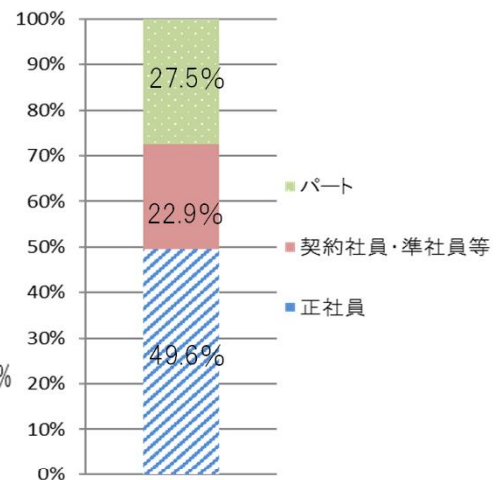

* ~求職者数(45歳未満) ~求職者数(45歳以上)

* のグラフが高いと人手不足の職業といえます。