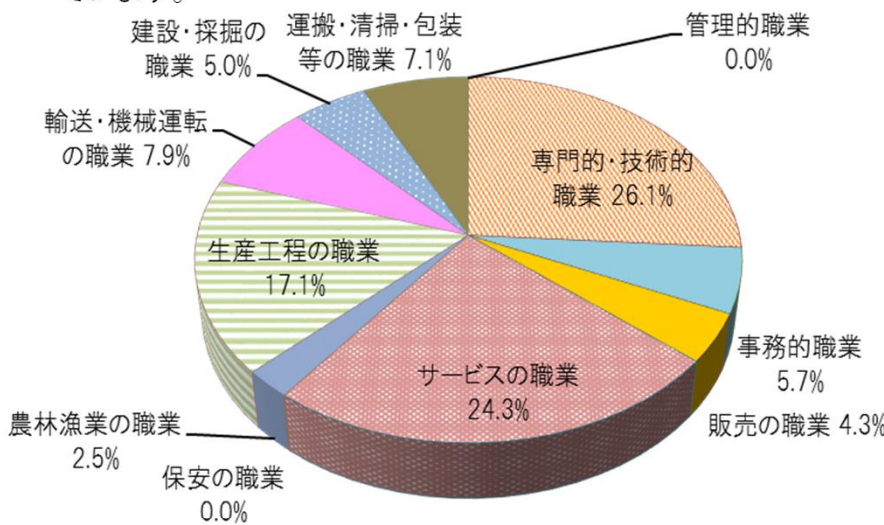

## R5.4 美幌管内(網走郡美幌町・津別町)

### ■ ハローワーク美幌管内(美幌町・津別町)の概況

	面積(km <sup>2</sup> )	世帯総数	人口	労働力人口 (R2国勢調査)
美幌町	438.41	9,354	17,947	9,925
津別町	716.80	2,171	4,152	2,142

※世帯総数・人口は、美幌町・津別町ホームページより。(令和5年4月末現在)

### ■ 「職種別でみる求人の割合」と「求人と仕事を探している人のバランス」

美幌地域の事業所が募集している求人を仕事の内容別にみると、「専門的・技術的」(土木・建築技術者、福祉施設指導専門員、看護師、歯科衛生士など)、「サービス」(介護職員、調理員、飲食店ホールなど)、「生産工程」(冷凍加工食品製造工、産業用機械修理工、自動車整備工、製材工など)の順に割合が高くなっています。また、働き方でみると正社員、パート、契約社員・準社員等の順となっています。