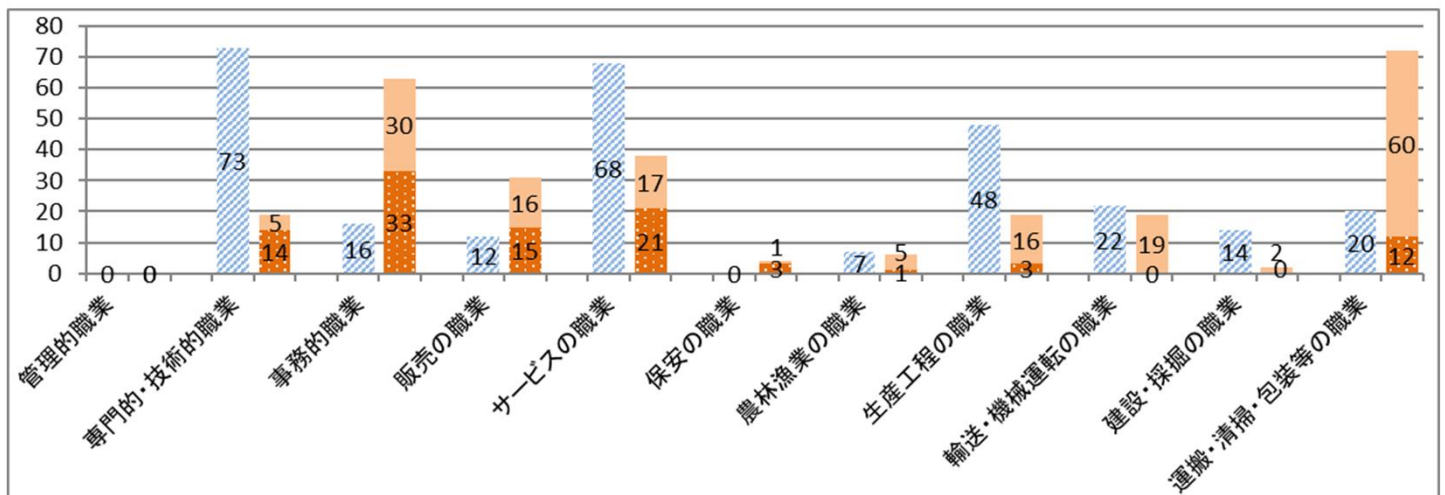

* ~求職者数(45歳未満) ~求職者数(45歳以上)

* のグラフが高いと人手不足の職業といえます。