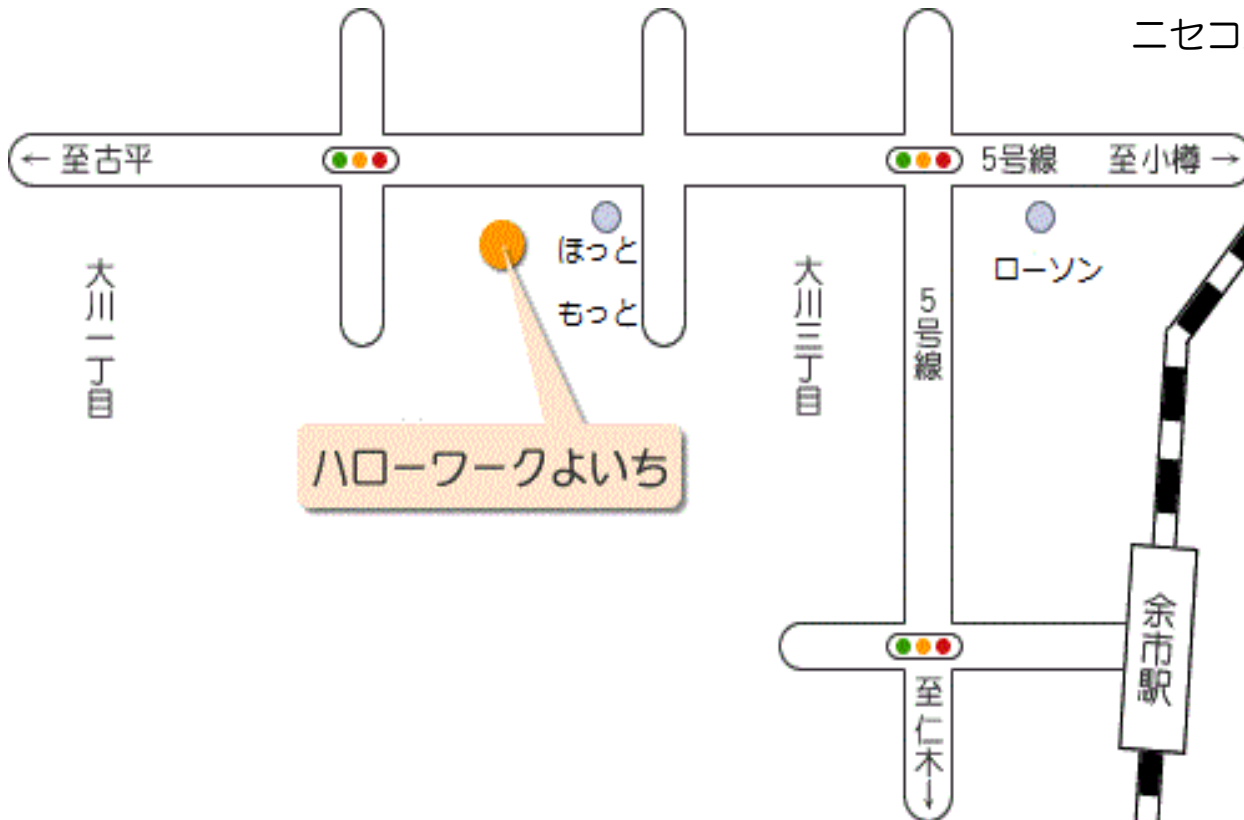

## ハローワークよいちのご案内

所在地 〒046-0004

余市郡余市町大川町2丁目26番地

☎ 0135-22-3288

管轄区域 余市郡（余市町、仁木町、赤井川村）  
古平郡（古平町）、積丹郡（積丹町）

交通アクセス

JR余市駅から徒歩12分

中央バス「大川十字街」バス停から徒歩5分

高速バスいわない号、高速ニセコ号

「余市駅前十字街」バス停から徒歩9分

ニセコバス「大川十字街」バス停から徒歩5分

利用時間 8:30~17:15

閉庁日 土曜・日曜・祝日・年末年始

\*専用駐車場はございますが、駐車台数には限りがあるため、公共交通機関をご利用いただきますようお願いいたします。