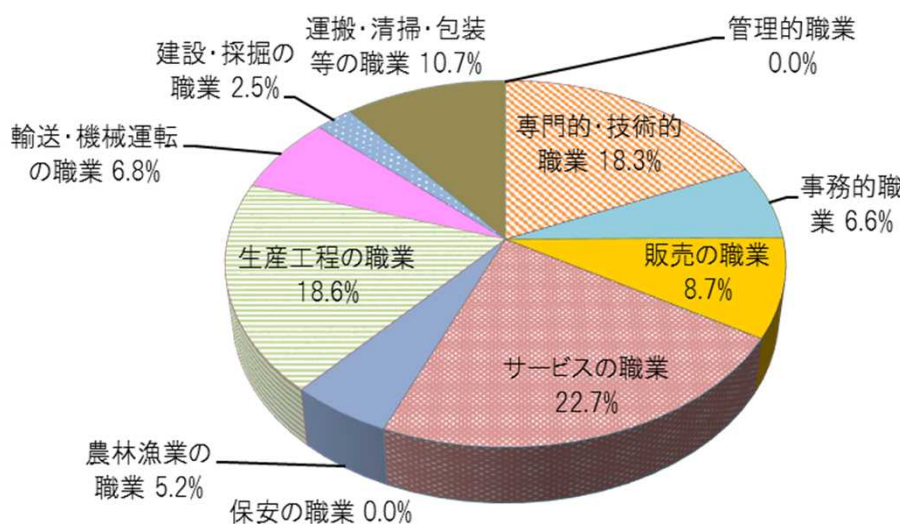

## R4.9 美幌管内(網走郡美幌町・津別町)

### ■ ハローワーク美幌管内(美幌町・津別町)の概況

	面積(km <sup>2</sup> )	世帯総数	人口	労働力人口 (R2国勢調査)
美幌町	438.41	9,450	18,293	9,925
津別町	716.80	2,211	4,260	2,142

※世帯総数・人口は、美幌町・津別町ホームページより。(令和4年9月末現在)

### ■ 「職種別でみる求人割合」と「求人と仕事を探している人のバランス」

美幌地域の事業所が募集している求人を仕事の内容別にみると、「サービス」(介護職員、調理員、飲食店ホールなど)、「生産工程」(冷凍加工食品製造工、産業用機械修理工、自動車整備工、製材工など)、「専門的・技術的」(土木・建築技術者、福祉施設指導専門員、看護師、歯科衛生士など)の順に割合が高くなっています。また、働き方でみると正社員、パート、契約社員・準社員等の順となっています。