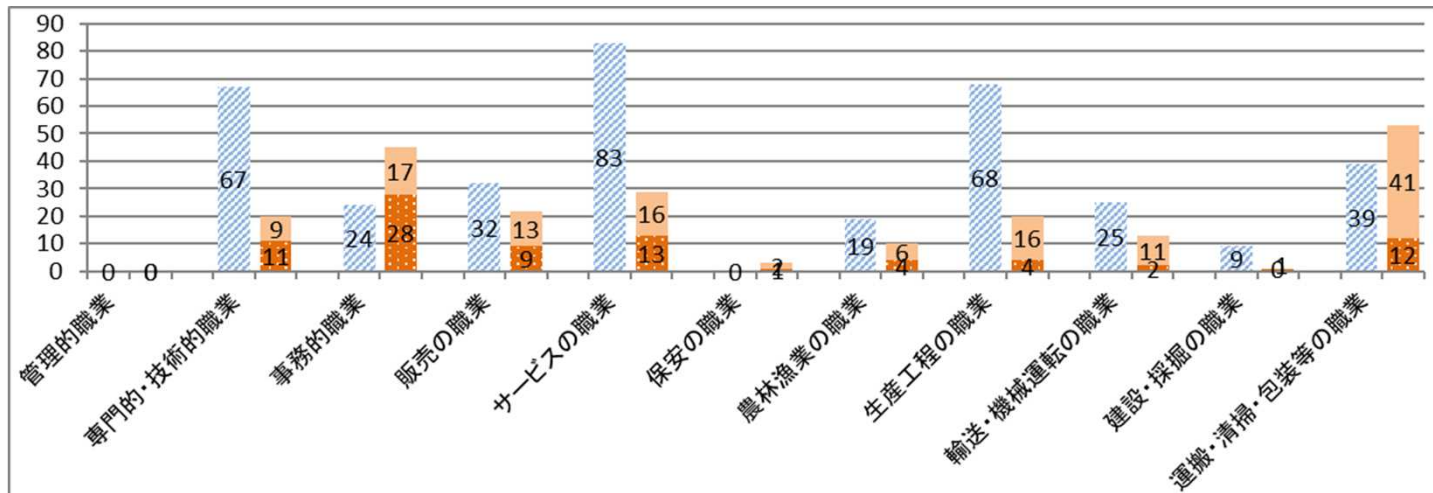

働き方でみる求人割合

* ~求職者数(45歳未満) ~求職者数(45歳以上)

* のグラフが高いと人手不足の職業といえます。