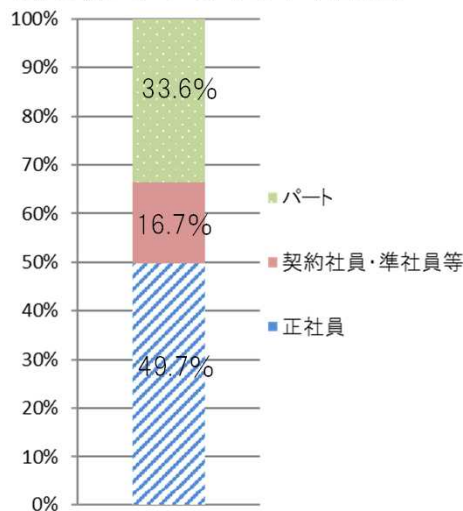

### ■ ハローワーク美幌管内(美幌町・津別町)の概況

	面積(km <sup>2</sup> )	世帯総数	人口	労働力人口 (R2国勢調査)
美幌町	438.41	9,450	18,293	9,925
津別町	716.80	2,211	4,260	2,142

※世帯総数・人口は、美幌町・津別町ホームページより。(令和4年9月末現在)

### ■ 「職種別でみる求人割合」と「求人と仕事を探している人のバランス」

美幌地域の事業所が募集している求人を仕事の内容別にみると、「サービス」(介護職員、調理員、飲食店ホールなど)、「生産工程」(冷凍加工食品製造工、産業用機械修理工、自動車整備工、製材工など)、「専門的・技術的」(土木・建築技術者、福祉施設指導専門員、看護師、歯科衛生士など)の順に割合が高くなっています。また、働き方でみると正社員、パート、契約社員・準社員等の順となっています。

### 働き方でみる求人割合

\* ~求職者数(45歳未満) ~求職者数(45歳以上)

\* のグラフが高いと人手不足の職業といえます。

職 業	①有効求人数 (R4.09)	②有効求職者数 (R4.09)	有効求人倍率 (①/②)	③有効求人数 (R3.09)	④有効求職者数 (R3.09)	有効求人倍率 (③/④)
A 管理的職業	0	0	-	0	1	-
B 専門的・技術的職業	67	20	3.35	71	26	2.73
C 事務的職業	24	45	0.53	14	62	0.23
D 販売の職業	32	22	1.45	27	21	1.29
E サービスの職業	83	29	2.86	60	34	1.76
F 保安の職業	0	3	-	0	1	-
G 農林漁業の職業	19	10	1.90	15	3	5.00
H 生産工程の職業	68	20	3.40	46	17	2.71
I 輸送・機械運転の職業	25	13	1.92	24	16	1.50
J 建設・採掘の職業	9	1	9.00	16	6	2.67
K 運搬・清掃・包装等の職業	39	53	0.73	25	54	0.46
合 計	366	224	1.63	298	253	1.18