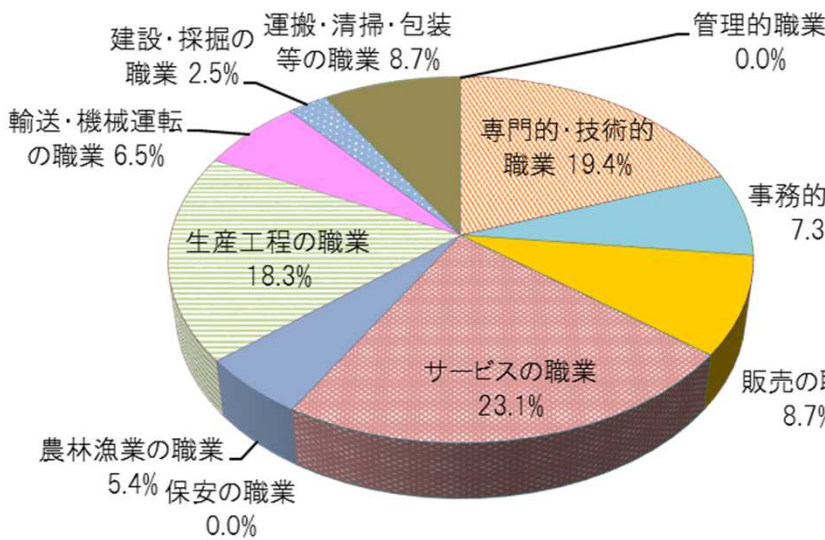

ぎゆうたるう(美幌町)

ハローワーク美幌の労働市場

まる太くん(津別町)

R4.8 美幌管内(網走郡美幌町・津別町)

ハローワーク美幌管内(美幌町・津別町)の概況

	面積(km ²)	世帯総数	人口	労働力人口 (R2国勢調査)
美幌町	438.41	9,432	18,300	9,925
津別町	716.80	2,213	4,267	2,142

※世帯総数・人口は、美幌町・津別町ホームページより。(令和4年8月末現在)

「職種別でみる求人の割合」と「求人と仕事を探している人のバランス」

美幌地域の事業所が募集している求人を仕事の内容別にみると、「サービス」(介護職員、調理員、飲食店ホールなど)、「専門的・技術的」(土木・建築技術者、福祉施設指導専門員、看護師、歯科衛生士など)、「生産工程」(冷凍加工食品製造工、産業用機械修理工、自動車整備工、製材工など)の順に割合が高くなっています。また、働き方でみると正社員、パート、契約社員・準社員等の順となっています。

働き方でみる求人の割合

* ~求職者数(45歳未満) ~求職者数(45歳以上)

* のグラフが高いと人手不足の職業といえます。

職 業	①有効求人数 (R4.08)	②有効求職者数 (R4.08)	有効求人倍率 (①/②)	③有効求人数 (R3.08)	④有効求職者数 (R3.08)	有効求人倍率 (③/④)
A 管理的職業	0	0	-	0	0	-
B 専門的・技術的職業	69	21	3.29	69	25	2.76
C 事務的職業	26	54	0.48	12	64	0.19
D 販売の職業	31	25	1.24	26	26	1.00
E サービスの職業	82	32	2.56	57	42	1.36
F 保安の職業	0	4	-	0	3	-
G 農林漁業の職業	19	8	2.38	13	1	13.00
H 生産工程の職業	65	18	3.61	48	18	2.67
I 輸送・機械運転の職業	23	16	1.44	25	20	1.25
J 建設・採掘の職業	9	2	4.50	16	4	4.00
K 運搬・清掃・包装等の職業	31	52	0.60	18	51	0.35
合 計	355	239	1.49	284	262	1.08

8月時点で仕事を希望している方は、239人と前年同月(262人)に比べ約8.8%減少しました。希望する雇用形態をみると、フルタイムは152人、パートタイムは87人とフルタイムでの働き方を希望する方が多い傾向にあります。

また、年齢でみると、239人のうち45歳以上の方が146人と全体の61.1%を占めています。

仕事を希望している方のうち、45歳以上の方が多い職業を職種別に見ると、「運搬・清掃・包装等」、「事務的」、「販売の職業」の順に多くなっています。