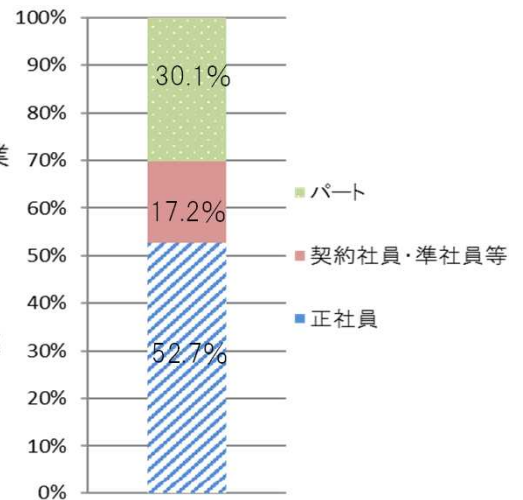

ぎゆうたるう(美幌町)

ハローワーク美幌の労働市場

まる太くん(津別町)

R4.8 美幌管内(網走郡美幌町・津別町)

ハローワーク美幌管内(美幌町・津別町)の概況

	面積(km ²)	世帯総数	人口	労働力人口 (R2国勢調査)
美幌町	438.41	9,432	18,300	9,925
津別町	716.80	2,213	4,267	2,142

※世帯総数・人口は、美幌町・津別町ホームページより。(令和4年8月末現在)

「職種別でみる求人の割合」と「求人と仕事を探している人のバランス」

美幌地域の事業所が募集している求人を仕事の内容別にみると、「サービス」(介護職員、調理員、飲食店ホールなど)、「専門的・技術的」(土木・建築技術者、福祉施設指導専門員、看護師、歯科衛生士など)、「生産工程」(冷凍加工食品製造工、産業用機械修理工、自動車整備工、製材工など)の順に割合が高くなっています。また、働き方でみると正社員、パート、契約社員・準社員等の順となっています。

働き方でみる求人の割合

* ~求職者数(45歳未満) ~求職者数(45歳以上)

* のグラフが高いと人手不足の職業といえます。

職 業	①有効求人数 (R4.08)	②有効求職者数 (R4.08)	有効求人倍率 (①/②)	③有効求人数 (R3.08)	④有効求職者数 (R3.08)	有効求人倍率 (③/④)
A 管理的職業	0	0	-	0	0	-
B 専門的・技術的職業	69	21	3.29	69	25	2.76
C 事務的職業	26	54	0.48	12	64	0.19
D 販売の職業	31	25	1.24	26	26	1.00
E サービスの職業	82	32	2.56	57	42	1.36
F 保安の職業	0	4	-	0	3	-
G 農林漁業の職業	19	8	2.38	13	1	13.00
H 生産工程の職業	65	18	3.61	48	18	2.67
I 輸送・機械運転の職業	23	16	1.44	25	20	1.25
J 建設・採掘の職業	9	2	4.50	16	4	4.00
K 運搬・清掃・包装等の職業	31	52	0.60	18	51	0.35
合 計	355	239	1.49	284	262	1.08