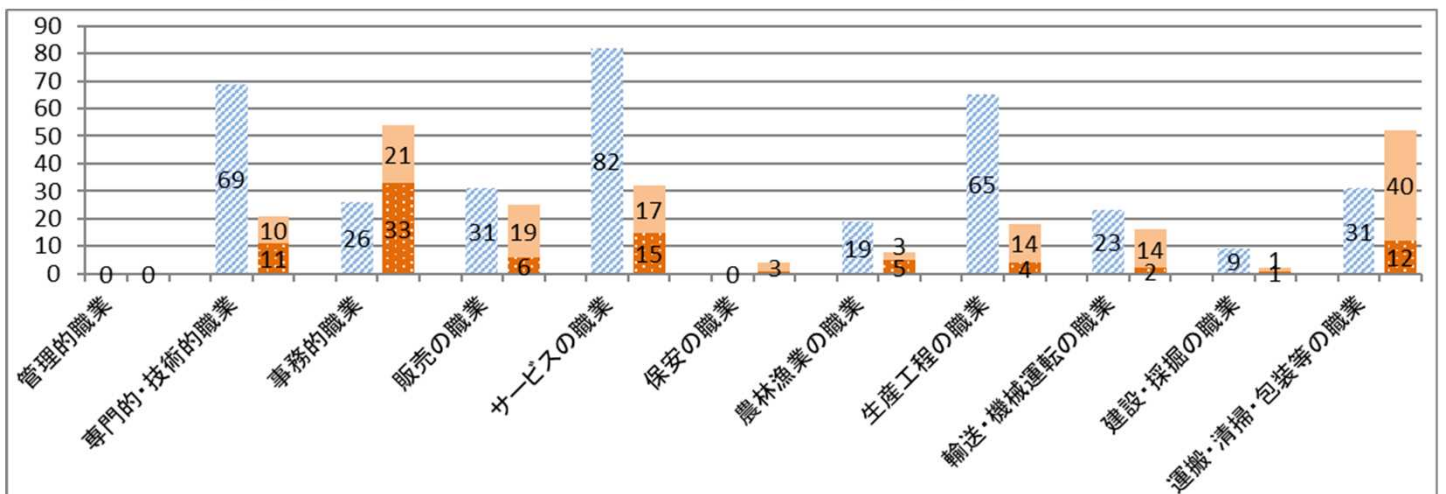

働き方でみる求人の割合

* ~求職者数(45歳未満) ~求職者数(45歳以上)

* のグラフが高いと人手不足の職業といえます。