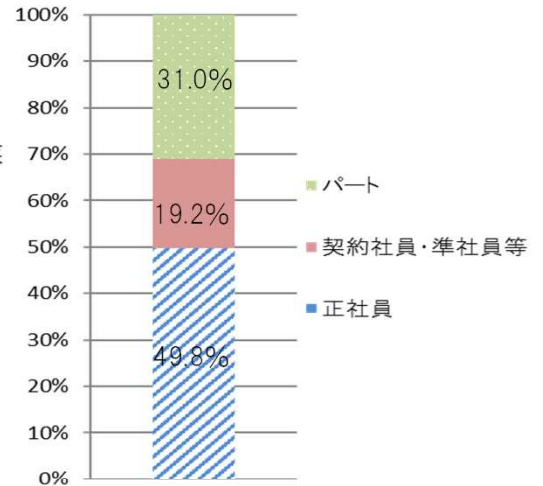

ぎゅうたろう(美幌町)

ハローワーク美幌の労働市場

まる太くん(津別町)

R4.5 美幌管内(網走郡美幌町・津別町)

ハローワーク美幌管内(美幌町・津別町)の概況

	面積(km ²)	世帯総数	人口	労働力人口 (R2国勢調査)
美幌町	438.41	9,418	18,352	9,925
津別町	716.80	2,206	4,264	2,142

※世帯総数・人口は、美幌町・津別町ホームページより。(令和4年5月末現在)

「職種別でみる求人の割合」と「求人と仕事を探している人のバランス」

美幌地域の事業所が募集している求人を仕事の内容別にみると、「サービス」(介護職員、調理員、飲食店ホールなど)、「専門的・技術的」(土木・建築技術者、福祉施設指導専門員、看護師、歯科衛生士など)、「生産工程」(冷凍加工食品製造工、産業用機械修理工、自動車整備工、製材工など)の順に割合が高くなっています。また、働き方でみると正社員、パート、契約社員・準社員等の順となっています。

働き方でみる求人の割合

* ~求職者数(45歳未満) ~求職者数(45歳以上) * のグラフが高いと人手不足の職業といえます。

職 業	①有効求人数 (R4.5)	②有効求職者数 (R4.5)	有効求人倍率 (①/②)	③有効求人数 (R3.5)	④有効求職者数 (R3.5)	有効求人倍率 (③/④)
A 管理的職業	0	0	-	0	1	-
B 専門的・技術的職業	71	25	2.84	59	26	2.27
C 事務的職業	24	68	0.35	11	71	0.15
D 販売の職業	36	31	1.16	29	21	1.38
E サービスの職業	75	38	1.97	62	45	1.38
F 保安の職業	0	3	-	0	1	-
G 農林漁業の職業	18	12	1.50	14	6	2.33
H 生産工程の職業	60	16	3.75	43	25	1.72
I 輸送・機械運転の職業	30	22	1.36	25	17	1.47
J 建設・採掘の職業	9	8	1.13	17	10	1.70
K 運搬・清掃・包装等の職業	32	68	0.47	18	63	0.29
合 計	355	303	1.17	278	294	0.95