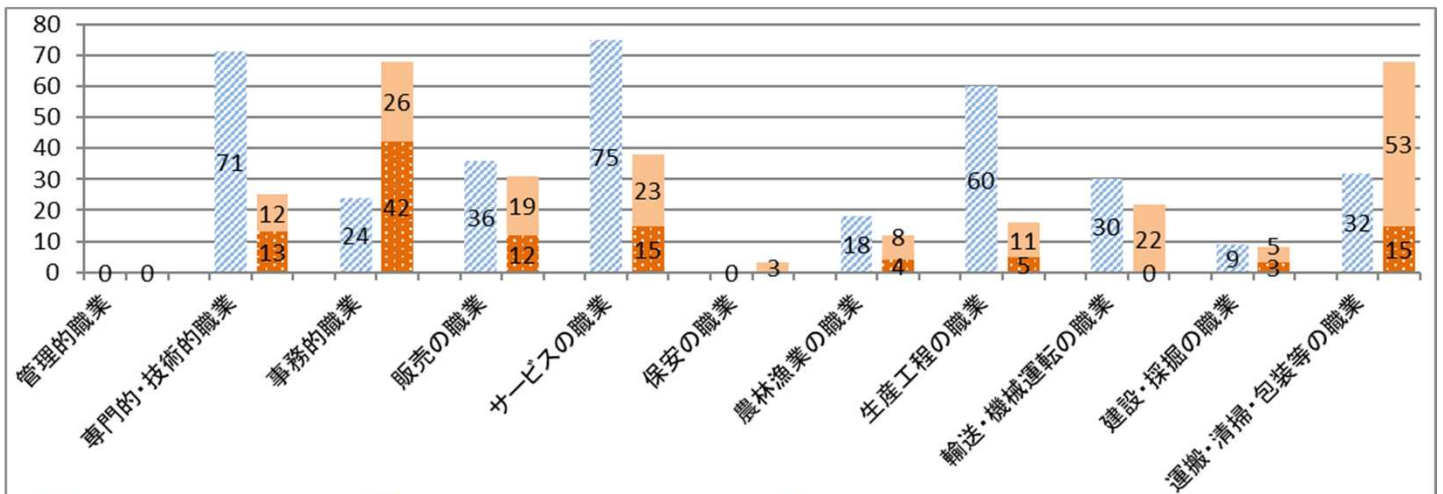

働き方でみる求人の割合

* ~求職者数(45歳未満) ~求職者数(45歳以上) * のグラフが高いと人手不足の職業といえます。