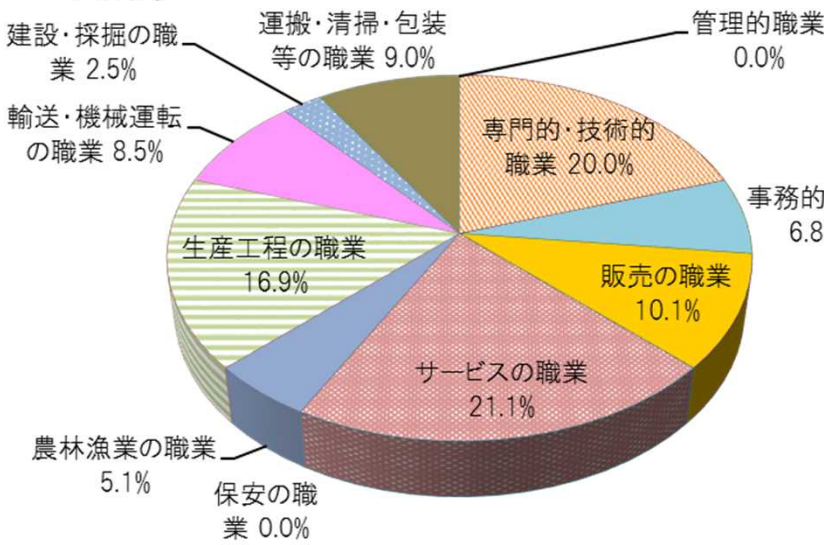

ぎゅうたろう(美幌町)

ハローワーク美幌の労働市場

まる太くん(津別町)

R4.5 美幌管内(網走郡美幌町・津別町)

ハローワーク美幌管内(美幌町・津別町)の概況

	面積(km ²)	世帯総数	人口	労働力人口 (R2国勢調査)
美幌町	438.41	9,418	18,352	9,925
津別町	716.80	2,206	4,264	2,142

※世帯総数・人口は、美幌町・津別町ホームページより。(令和4年5月末現在)

「職種別でみる求人の割合」と「求人と仕事を探している人のバランス」

美幌地域の事業所が募集している求人を仕事の内容別にみると、「サービス」(介護職員、調理員、飲食店ホールなど)、「専門的・技術的」(土木・建築技術者、福祉施設指導専門員、看護師、歯科衛生士など)、「生産工程」(冷凍加工食品製造工、産業用機械修理工、自動車整備工、製材工など)の順に割合が高くなっています。また、働き方でみると正社員、パート、契約社員・準社員等の順となっています。

働き方でみる求人の割合

* ~求職者数(45歳未満) ~求職者数(45歳以上) * のグラフが高いと人手不足の職業といえます。

職 業	①有効求人数 (R4.5)	②有効求職者数 (R4.5)	有効求人倍率 (①/②)	③有効求人数 (R3.5)	④有効求職者数 (R3.5)	有効求人倍率 (③/④)
A 管理的職業	0	0	-	0	1	-
B 専門的・技術的職業	71	25	2.84	59	26	2.27
C 事務的職業	24	68	0.35	11	71	0.15
D 販売の職業	36	31	1.16	29	21	1.38
E サービスの職業	75	38	1.97	62	45	1.38
F 保安の職業	0	3	-	0	1	-
G 農林漁業の職業	18	12	1.50	14	6	2.33
H 生産工程の職業	60	16	3.75	43	25	1.72
I 輸送・機械運転の職業	30	22	1.36	25	17	1.47
J 建設・採掘の職業	9	8	1.13	17	10	1.70
K 運搬・清掃・包装等の職業	32	68	0.47	18	63	0.29
合 計	355	303	1.17	278	294	0.95

5月時点で仕事を希望している方は、303人と前年同月(294人)に比べ約3.1%増加しました。希望する雇用形態をみると、フルタイムは190人、パートタイムは113人とフルタイムでの働き方を希望する方が多い傾向にあります。

また、年齢でみると、303人のうち45歳以上の方が190人と全体の62.7%を占めています。仕事を希望している方のうち、45歳以上の方が多い職業を職種別に見ると、「運搬・清掃・包装等」、「事務的」、「サービスの職業」の順に多くなっています。