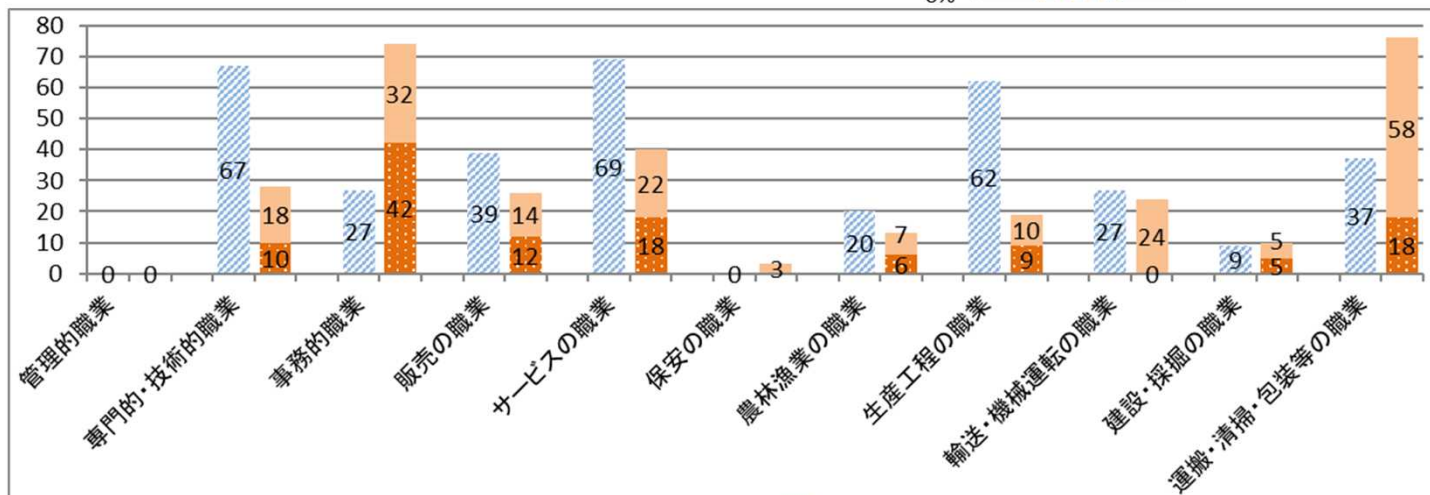

ぎゅうたろう(美幌町)

ハローワーク美幌の労働市場

まる太くん(津別町)

R4.4 美幌管内(網走郡美幌町・津別町)

■ ハローワーク美幌管内(美幌町・津別町)の概況

	面積(km ²)	世帯総数	人口	労働力人口 (H27国勢調査)
美幌町	438.41	9,425	18,381	10,274
津別町	716.80	2,216	4,281	2,421

※世帯総数・人口は、美幌町・津別町ホームページより。(令和4年4月末現在)

■ 「職種別でみる求人の割合」と「求人と仕事を探している人のバランス」

美幌地域の事業所が募集している求人を仕事の内容別にみると、「サービス」(介護職員、調理員、飲食店ホールなど)、「専門的・技術的」(土木・建築技術者、福祉施設指導専門員、看護師、歯科衛生士など)、「生産工程」(冷凍加工食品製造工、産業用機械修理工、自動車整備工、製材工など)の順に割合が高くなっています。また、働き方でみると正社員、パート、契約社員・準社員等の順となっています。

4月時点で仕事を希望している方は、326人と前年同月(314人)に比べ約3.8%増加しました。希望する雇用形態をみると、フルタイムは210人、パートタイムは116人とフルタイムでの働き方を希望する方が多い傾向にあります。

また、年齢でみると、326人のうち45歳以上の方が201人と全体の61.7%を占めています。

仕事を希望している方のうち、45歳以上の方が多い職業を職種別に見ると、「運搬・清掃・包装等」、「事務的」、「輸送・機械運転の職業」の順に多くなっています。