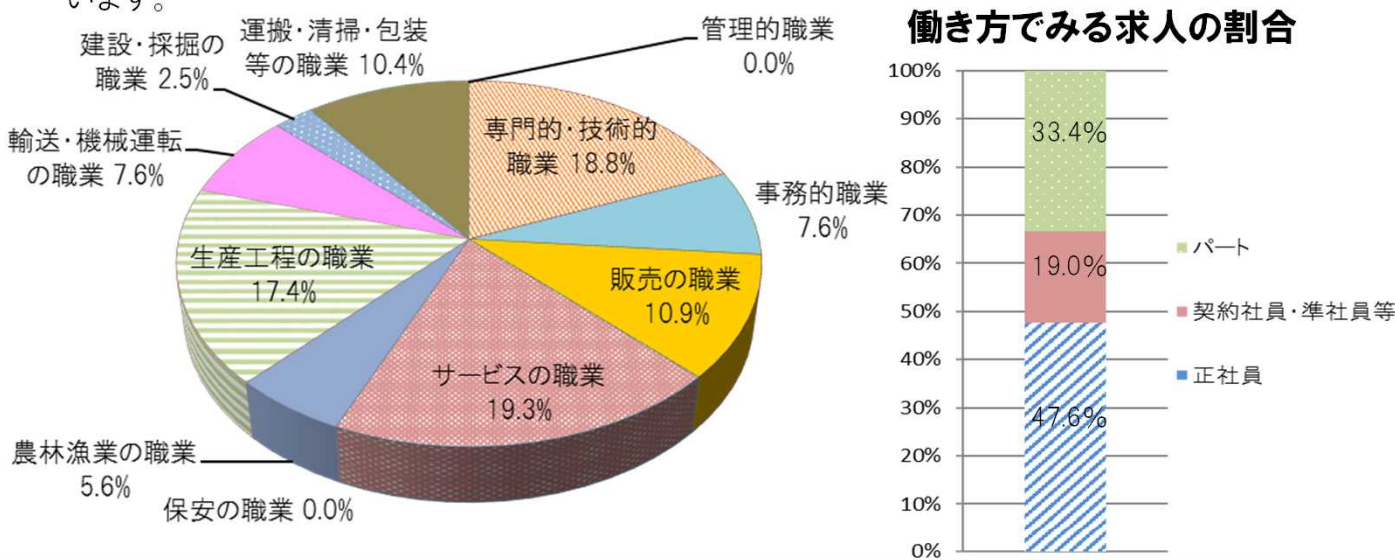

ぎゅうたろう(美幌町)

ハローワーク美幌の労働市場

まる太くん(津別町)

R4.4 美幌管内(網走郡美幌町・津別町)

■ ハローワーク美幌管内(美幌町・津別町)の概況

	面積(km ²)	世帯総数	人口	労働力人口 (H27国勢調査)
美幌町	438.41	9,425	18,381	10,274
津別町	716.80	2,216	4,281	2,421

※世帯総数・人口は、美幌町・津別町ホームページより。(令和4年4月末現在)

■ 「職種別でみる求人の割合」と「求人と仕事を探している人のバランス」

美幌地域の事業所が募集している求人を仕事の内容別にみると、「サービス」(介護職員、調理員、飲食店ホールなど)、「専門的・技術的」(土木・建築技術者、福祉施設指導専門員、看護師、歯科衛生士など)、「生産工程」(冷凍加工食品製造工、産業用機械修理工、自動車整備工、製材工など)の順に割合が高くなっています。また、働き方でみると正社員、パート、契約社員・準社員等の順となっています。

* 「有効求人数」及び「有効求職者数」について、分類不能の職業がある場合は合計欄の数値と誤差が生じる場合があります。

* 有効求人倍率:ある仕事について、その仕事を希望している方1人に対して現在何人分の募集が出ているかを表した数値をいいます。たとえば、お仕事を希望している方が10人のとき、事業所からの募集が20人分あれば有効求人倍率は、2倍になります。また、5人分しかなければ、0.5倍となります。

● 求職者の動向

4月時点で仕事を希望している方は、326人と前年同月(314人)に比べ約3.8%増加しました。希望する雇用形態をみると、フルタイムは210人、パートタイムは116人とフルタイムでの働き方を希望する方が多い傾向にあります。

また、年齢でみると、326人のうち45歳以上の方が201人と全体の61.7%を占めています。

仕事を希望している方のうち、45歳以上の方が多い職業を職種別に見ると、「運搬・清掃・包装等」、「事務的」、「輸送・機械運転の職業」の順に多くなっています。