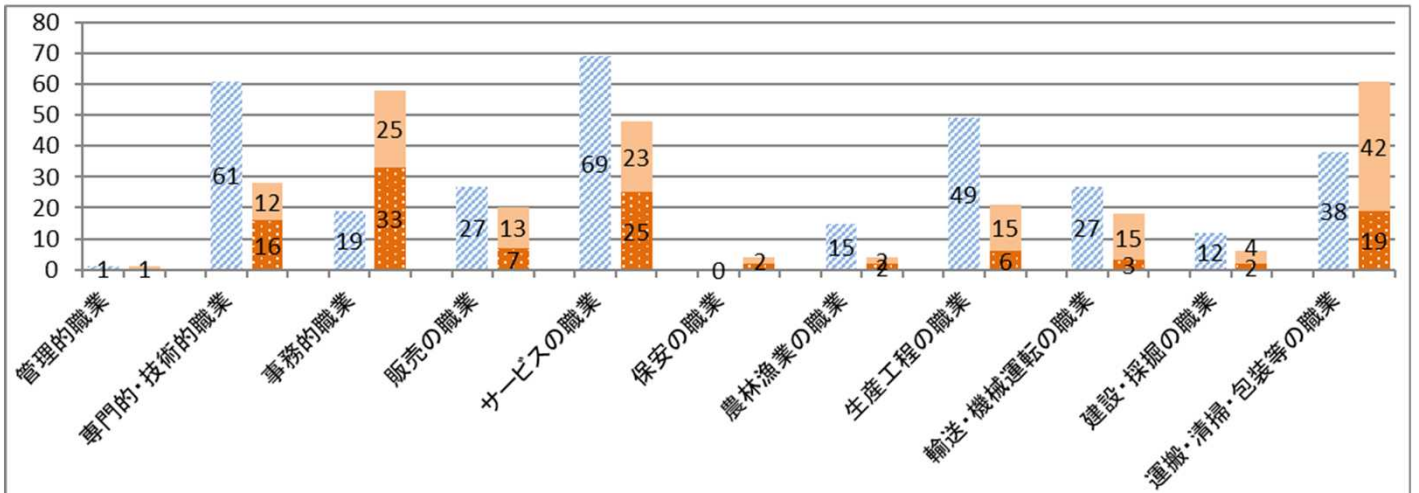

ぎゅうたろう(美幌町)

ハローワーク美幌の労働市場

まる太くん(津別町)

R4.1 美幌管内(網走郡美幌町・津別町)

■ ハローワーク美幌管内(美幌町・津別町)の概況

	面積(km ²)	世帯総数	人口	労働力人口 (H27国勢調査)
美幌町	438.41	9,425	18,526	10,274
津別町	716.80	2,223	4,321	2,421

※世帯総数・人口は、美幌町・津別町ホームページより。(令和4年1月末現在)

■ 「職種別でみる求人の割合」と「求人と仕事を探している人のバランス」

美幌地域の事業所が募集している求人を仕事の内容別にみると、「サービス」(介護職員、調理員、飲食店ホールなど)、「専門的・技術的」(土木・建築技術者、福祉施設指導専門員、看護師、歯科衛生士など)、「生産工程」(冷凍加工食品製造工、産業用機械修理工、自動車整備工、製材工など)の順に割合が高くなっています。また、働き方でみると正社員、パート、契約社員・準社員等の順となっています。