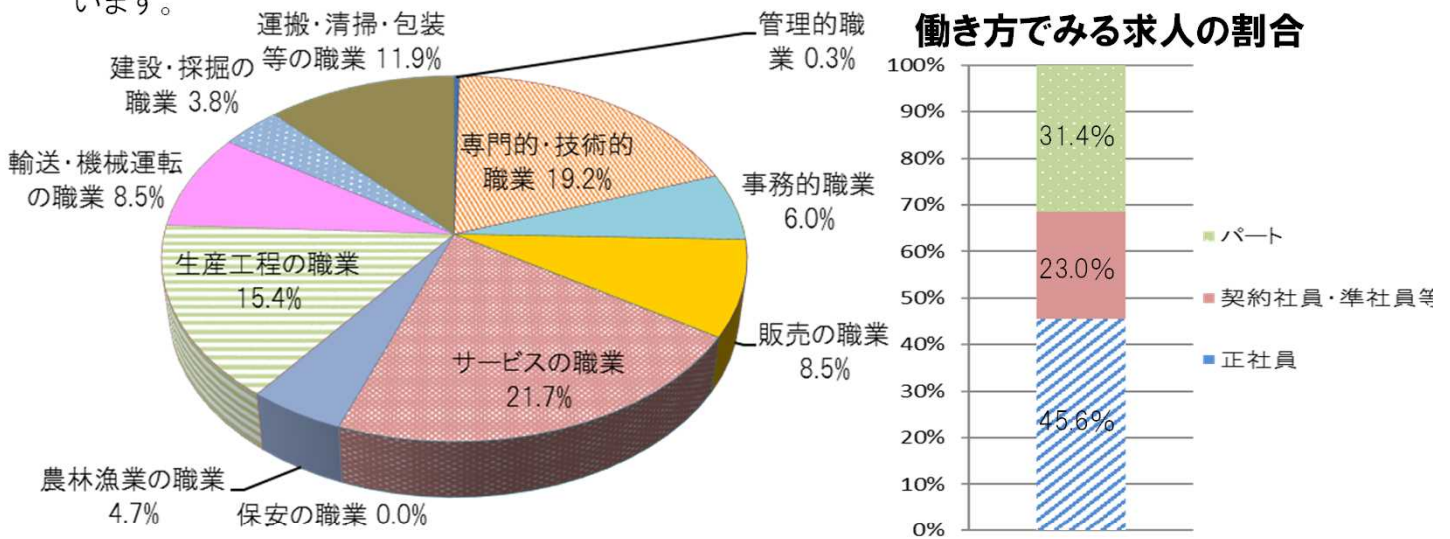

ぎゅうたろう(美幌町)

ハローワーク美幌の労働市場

まる太くん(津別町)

R4.1 美幌管内(網走郡美幌町・津別町)

■ ハローワーク美幌管内(美幌町・津別町)の概況

	面積(km ²)	世帯総数	人口	労働力人口 (H27国勢調査)
美幌町	438.41	9,425	18,526	10,274
津別町	716.80	2,223	4,321	2,421

※世帯総数・人口は、美幌町・津別町ホームページより。(令和4年1月末現在)

■ 「職種別でみる求人の割合」と「求人と仕事を探している人のバランス」

美幌地域の事業所が募集している求人を仕事の内容別にみると、「サービス」(介護職員、調理員、飲食店ホールなど)、「専門的・技術的」(土木・建築技術者、福祉施設指導専門員、看護師、歯科衛生士など)、「生産工程」(冷凍加工食品製造工、産業用機械修理工、自動車整備工、製材工など)の順に割合が高くなっています。また、働き方でみると正社員、パート、契約社員・準社員等の順となっています。

* 「有効求人人数」及び「有効求職者数」について、分類不能の職業がある場合は合計欄の数値と誤差が生じる場合があります。

* 有効求人倍率:ある仕事について、その仕事を希望している方1人に対して現在何人分の募集が出ているかを表した数値をいいます。たとえば、お仕事を希望している方が10人のとき、事業所からの募集が20人分あれば有効求人倍率は、2倍になります。また、5人分しかなければ、0.5倍となります。