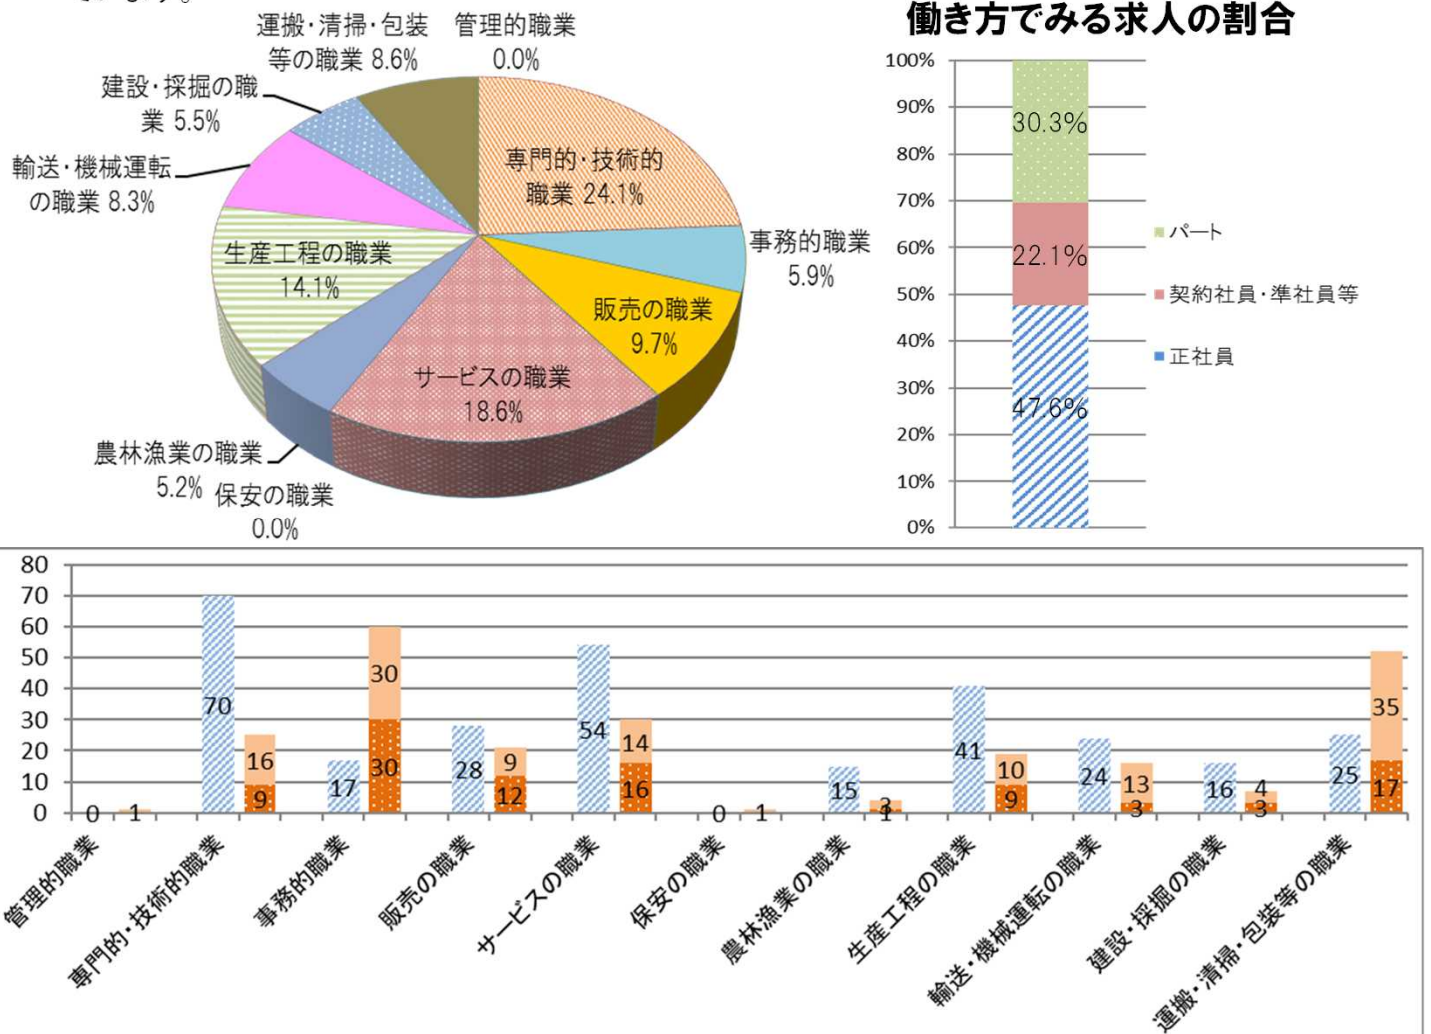

### ■ ハローワーク美幌管内(美幌町・津別町)の概況

	面積(km <sup>2</sup> )	世帯総数	人口	労働力人口 (H27国勢調査)
美幌町	438.41	9,460	18,611	10,274
津別町	716.80	2,240	4,312	2,421

※世帯総数・人口は、美幌町・津別町ホームページより。(令和3年10月末現在)

### ■ 「職種別でみる求人の割合」と「求人と仕事を探している人のバランス」

美幌地域の事業所が募集している求人を仕事の内容別にみると、「専門的・技術的」(土木・建築技術者、福祉施設指導専門員、看護師、歯科衛生士など)、「サービス」(介護職員、調理員、飲食店ホールなど)、「生産工程」(冷凍加工食品製造工、産業用機械修理工、自動車整備工、製材工など)の順に割合が高くなっています。また、働き方でみると正社員、パート、契約社員・準社員等の順となっています。