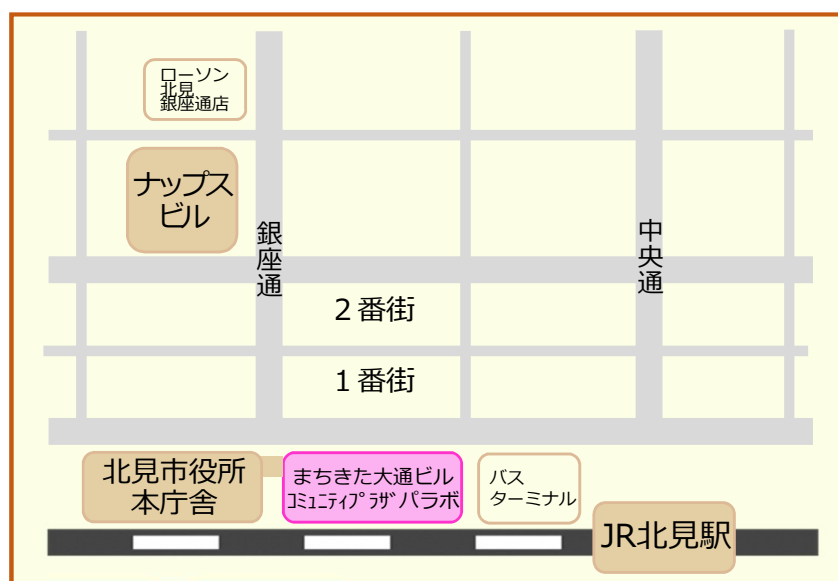

ジョブサポートきたみは

移 転 しました！

「ジョブサポートきたみ」は、令和3年9月29日(水)をもってナップスビルでの業務を終了し、
令和3年10月4日(月)から、下記の移転先で業務を開始しています。

移 転 先

〒090-0040

北見市大通西2丁目1番地 まちきた大通ビル5階

【業務取扱時間】 9:30～17:45 (土日祝日、年末年始を除く)

※移転に伴い、業務取扱時間に変更となっておりますので、ご注意ください。