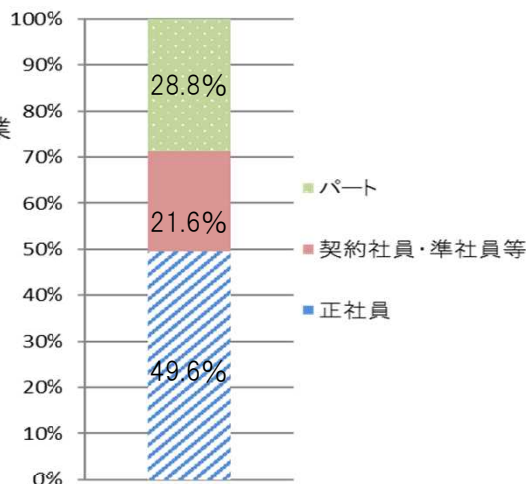

### ■ ハローワーク美幌管内(美幌町・津別町)の概況

	面積(km <sup>2</sup> )	世帯総数	人口	労働力人口 (H27国勢調査)
美幌町	438.41	9,467	18,701	10,274
津別町	716.80	2,271	4,427	2,421

※世帯総数・人口は、美幌町・津別町ホームページより。(令和3年5月末現在)

### ■ 「職種別でみる求人の割合」と「求人と仕事を探している人のバランス」

美幌地域の事業所が募集している求人を仕事の内容別にみると、「サービス」(介護職員・調理員、飲食店ホールなど)、「専門的・技術的」(土木・建築技術者、福祉施設指導専門員、看護師、歯科衛生士など)、「生産工程」(冷凍加工食品製造工、産業用機械修理工、自動車整備工、製材工など)の順に割合が高くなっています。また、働き方でみると正社員、パート、契約社員・準社員等の順となっています。

### 働き方でみる求人の割合

\* ~求職者数(45歳未満) ~求職者数(45歳以上)

\* のグラフが高いと人手不足の職業といえます。

職 業	①有効求人数 (R3.05)	②有効求職者数 (R3.05)	有効求人倍率 (①/②)	③有効求人数 (R2.05)	④有効求職者数 (R2.05)	有効求人倍率 (③/④)
A 管理的職業	0	1	-	0	0	-
B 専門的・技術的職業	59	26	2.27	58	23	2.52
C 事務的職業	11	71	0.15	9	52	0.17
D 販売の職業	29	21	1.38	19	26	0.73
E サービスの職業	62	45	1.38	52	44	1.18
F 保安の職業	0	1	-	0	0	-
G 農林漁業の職業	14	6	2.33	10	2	5.00
H 生産工程の職業	43	25	1.72	32	22	1.45
I 輸送・機械運転の職業	25	17	1.47	24	13	1.85
J 建設・採掘の職業	17	10	1.70	10	5	2.00
K 運搬・清掃・包装等の職業	18	63	0.29	28	68	0.41
合 計	278	294	0.95	242	277	0.87