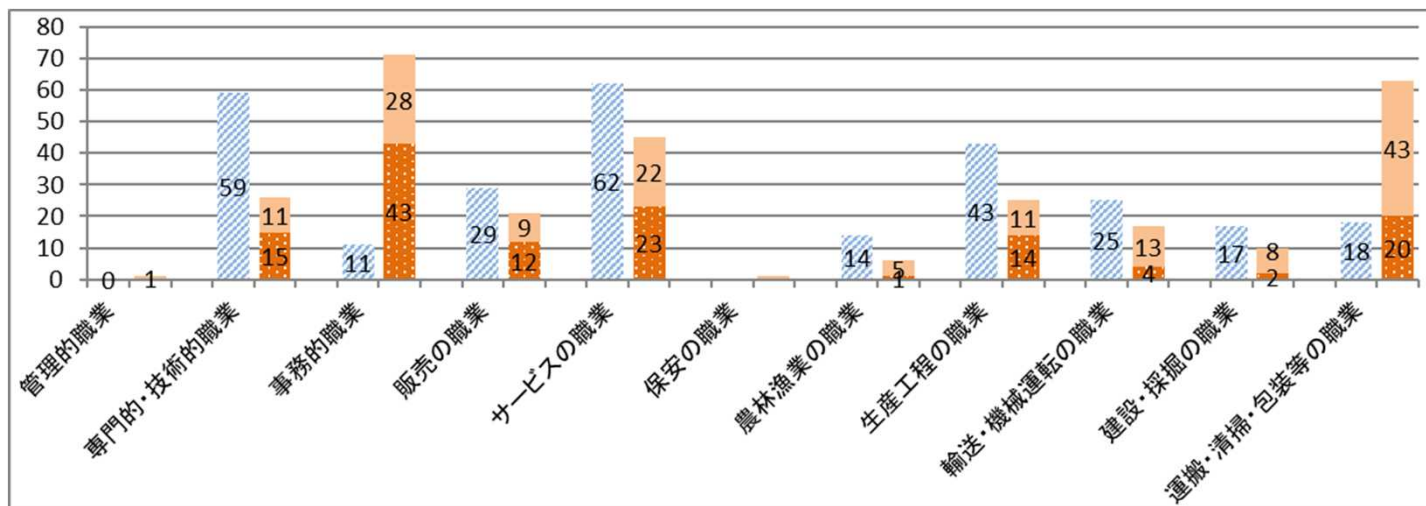

働き方でみる求人の割合

* ~求職者数(45歳未満) ~求職者数(45歳以上)

* のグラフが高いと人手不足の職業といえます。