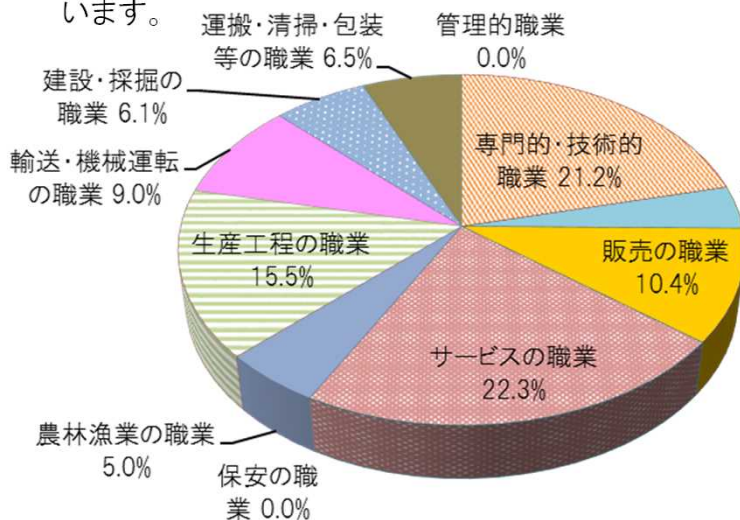

## R3.5 美幌管内(網走郡美幌町・津別町)

### ■ ハローワーク美幌管内(美幌町・津別町)の概況

	面積(km <sup>2</sup> )	世帯総数	人口	労働力人口 (H27国勢調査)
美幌町	438.41	9,467	18,701	10,274
津別町	716.80	2,271	4,427	2,421

※世帯総数・人口は、美幌町・津別町ホームページより。(令和3年5月末現在)

### ■ 「職種別でみる求人の割合」と「求人と仕事を探している人のバランス」

美幌地域の事業所が募集している求人を仕事の内容別にみると、「サービス」(介護職員・調理員、飲食店ホールなど)、「専門的・技術的」(土木・建築技術者、福祉施設指導専門員、看護師、歯科衛生士など)、「生産工程」(冷凍加工食品製造工、産業用機械修理工、自動車整備工、製材工など)の順に割合が高くなっています。また、働き方でみると正社員、パート、契約社員・準社員等の順となっています。