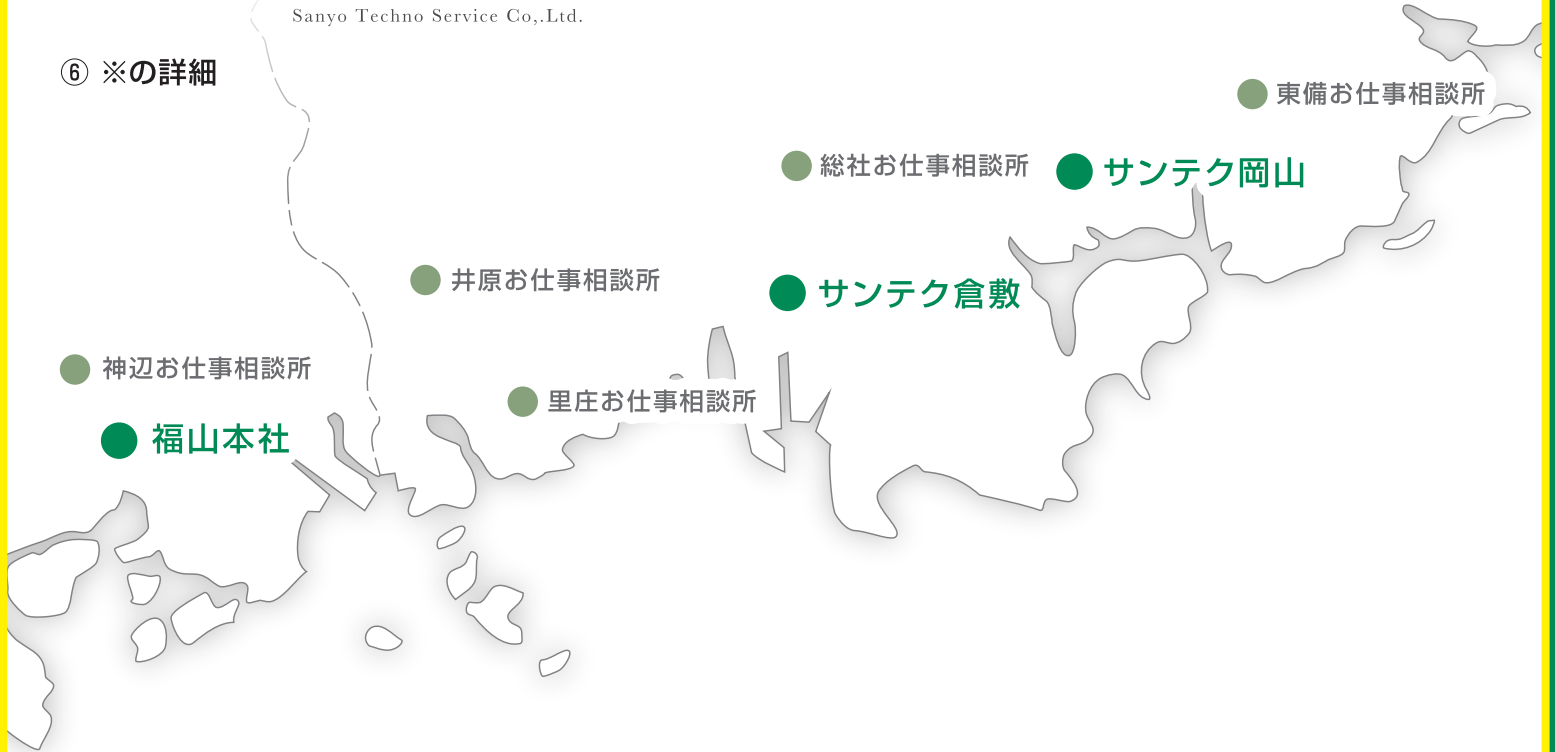

## サンテック岡山

岡山県岡山市中区国富1丁目14-2  
みらいビル1F  
営業日/月～金曜日  
時間/8:00～17:00  
休日/土曜日、日曜日、祝日

Tel.086-273-1099

11 福山・倉敷・岡山エリアにおける取扱求人数

取扱求人数 **700件** 平成27年3月1日現在

作成年月日 平成27年3月1日

地域密着のお仕事相談会社

Sanyo Techno Service Co.,Ltd.

⑥ ※の詳細

★福山・倉敷・岡山エリアに「お仕事相談所」を含め、8拠点ある地域密着型の会社となります。

★各サンテックにて、毎週予約不要の「お仕事相談会」を開催中！

★お仕事探しがもっと楽になる便利なサービスがたくさんあります。

www.e-santech.jp/

仕事のサンテック 検索

スマホ・ケータイからは、  
バーコードで  
簡単アクセス！▶▶▶

地元の正社員専門求人サイト