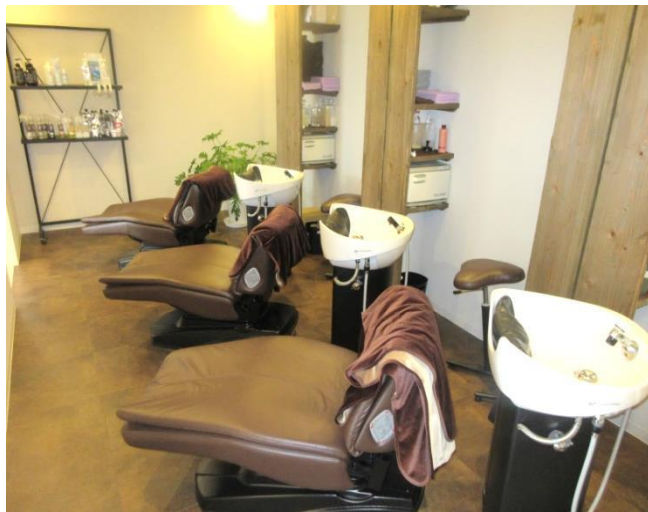

# Total beauty salon e-f(エフ)

所在地：広島県竹原市竹原町3564-2

外 観

受 付

待合・休憩スペース

シャンプーコーナー

カットなど施術スペース

ネイル施術コーナー