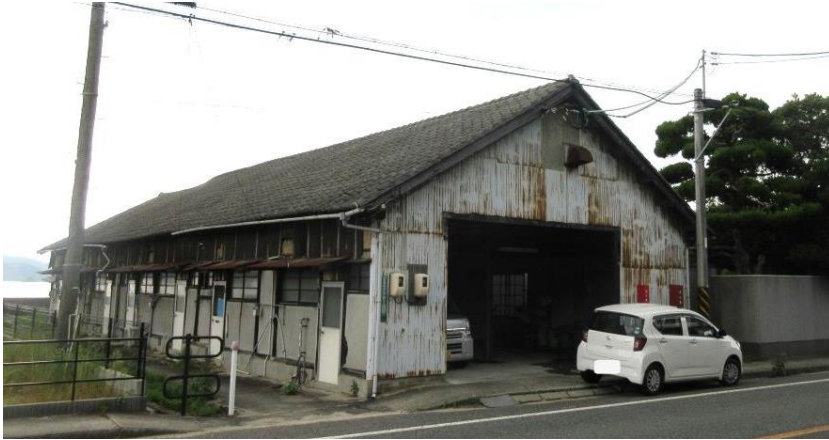

えびす亭

所在地：竹原市忠海長浜3丁目1-14

外 観

配達用 自動車

お客様の喜ばれる顔を
思い浮かべながら
手作りのお弁当作りを心
掛けています。

盛りつけ作業場

調理作業場

洗浄作業場
持ち帰ったお弁当箱等を洗います