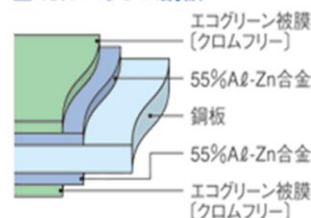

環境対応商品：クロメートフリー鋼板

□ ガルバリウム鋼板