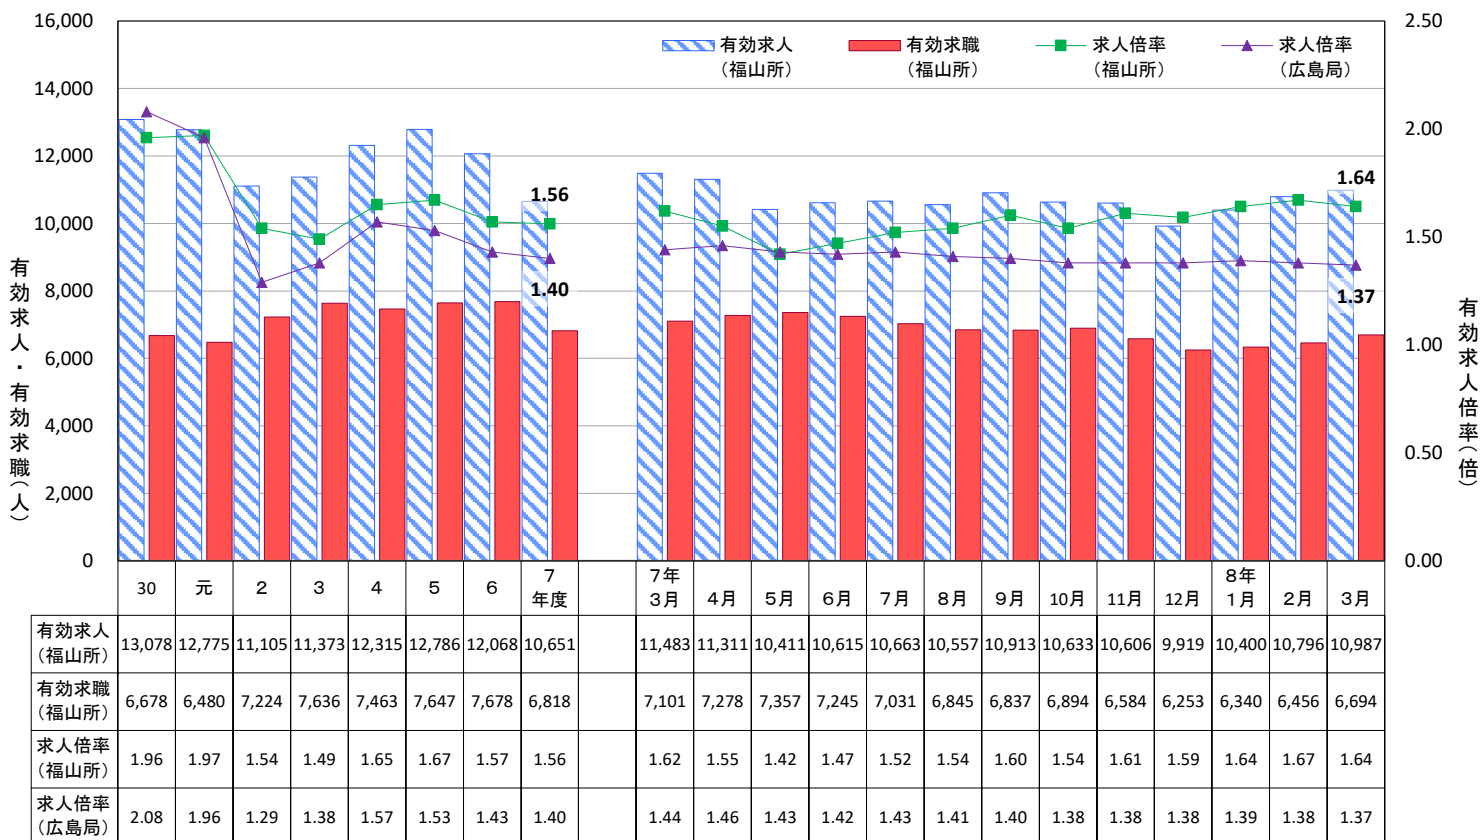

ハローワーク福山 業務月報

令和8年4月号【3月分】

福山公共職業安定所

〒720-8609
福山市東桜町3-12
TEL 084(923)8609

— 3月の有効求人倍率は1.64倍 —

【令和8年3月の管内の雇用失業情勢】

- 有効求人倍率は1.64倍で、前年同月比0.02ポイント上昇。
 - ・ 月間有効求人数は10,987人で、前年同月比▲4.3 %減少。
 - ・ 月間有効求職者は6,694人で、前年同月比▲5.7 %減少。

- 新規求人倍率は2.82倍で、前年同月比0.17ポイント上昇。
 - ・ 新規求人数は3,763人で、前年同月比6.4 %増加。
 - ・ 新規求職申込件数は1,333人で、前年同月比0.1 %増加。

- 就職件数は401人で、前年同月比▲16.1 %減少。

【参考値：有効求人倍率(就業地別) 1.76倍】

① 有効求人・求職と有効求人倍率の推移

② 新規求人・求職と新規求人倍率の推移

③ 正社員有効求人・求職と有効求人倍率の推移