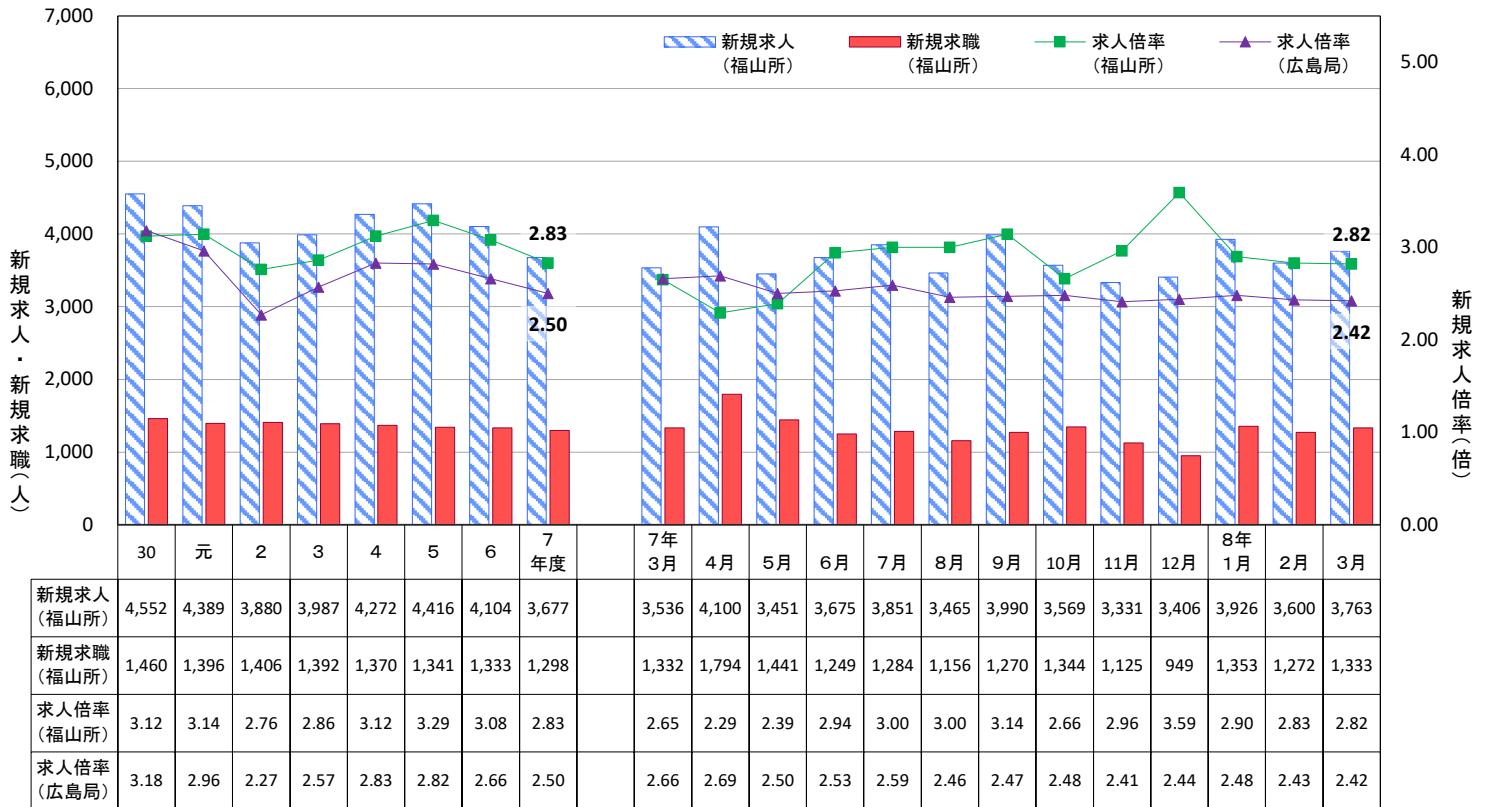

- 新規求人倍率は2.82倍で、前年同月比0.17ポイント上昇。
 - ・ 新規求人数は3,763人で、前年同月比6.4 %増加。
 - ・ 新規求職申込件数は1,333人で、前年同月比0.1 %増加。

- 就職件数は401人で、前年同月比▲16.1 %減少。

【参考値：有効求人倍率(就業地別) 1.76倍】

① 有効求人・求職と有効求人倍率の推移

② 新規求人・求職と新規求人倍率の推移

③ 正社員有効求人・求職と有効求人倍率の推移