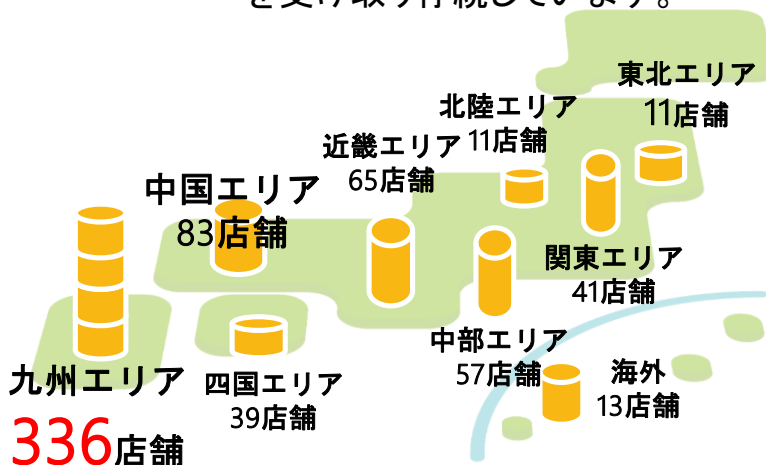

*予約の方は希望時間をお知らせください

(13時・13時半・14時・14時半・15時・15時半)

★全学年対象

*時間内
参加自由

*個別対応
(30分程度)

株式会社 ジョイフル

業界の特長

《外食業界》

「食」という生活に欠かせない分野に加えて、コミュニケーションの場や、喜びを感じる空間を提供します。

事業内容

ファミリーレストラン「ジョイフル」の運営

会社の魅力

ジョイフル＝単純にファミレスでしょ？の考えを覆す。

場所としてのジョイフル。「ただの飲食ではない」ことをちゃんとお伝えします。

企業は、それぞれ社会的責任を負っています。

世の中の役に立つために製品・サービスを提供し、その対価でお金を受け取り存続しています。