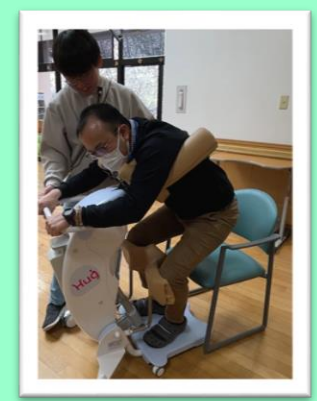

社会福祉法人 「ゼノ」少年牧場 (福山市沼隈町)

自分たちが選択した外部研修への参加も多く、
学びたいことを学べる機会の多い事業所です。

生活支援の場。
今できることを大切に!!を心がけています。
よりよい職場環境作りを考案。職員の負担を
軽減する研修や補助具の利用等様々な意見交換
や勉強会も行っています。
いろんなことをやりたい思いがあふれています。
是非、見に、聞きに来てください。

補助具etc.