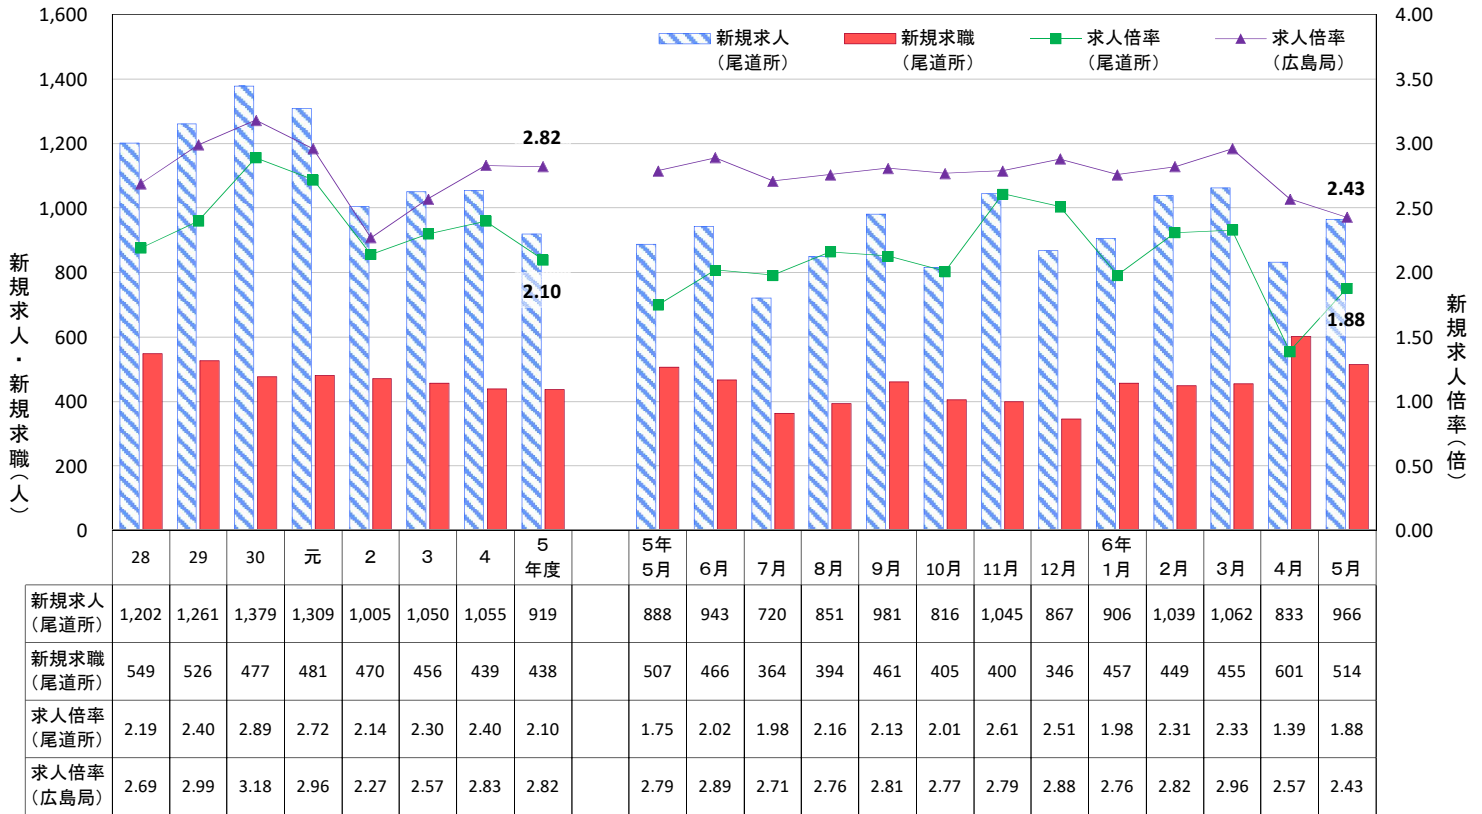

ハローワーク尾道 業務月報

令和6年6月号【5月分】

尾道公共職業安定所
〒722-0026
尾道市栗原西2-7-10
TEL 0848(23)8609

— 5月の有効求人倍率は1.26倍 —

【令和6年5月の管内の雇用失業情勢】

- 有効求人倍率は1.26倍で、前年同月比0.06ポイント上昇。
 - ・ 月間有効求人数は2,686人で、前年同月比4.5 %増加。
 - ・ 月間有効求職者は2,137人で、前年同月比0.1 %増加。

- 新規求人倍率は1.88倍で、前年同月比0.13ポイント上昇。
 - ・ 新規求人数は966人で、前年同月比8.8 %増加。
 - ・ 新規求職申込件数は514人で、前年同月比1.4 %増加。

- 就職件数は176人で、前年同月比18.9 %増加。

【参考値：有効求人倍率(就業地別) 1.68倍】

① 有効求人・求職と有効求人倍率の推移

② 新規求人・求職と新規求人倍率の推移

③ 正社員有効求人・求職と有効求人倍率の推移