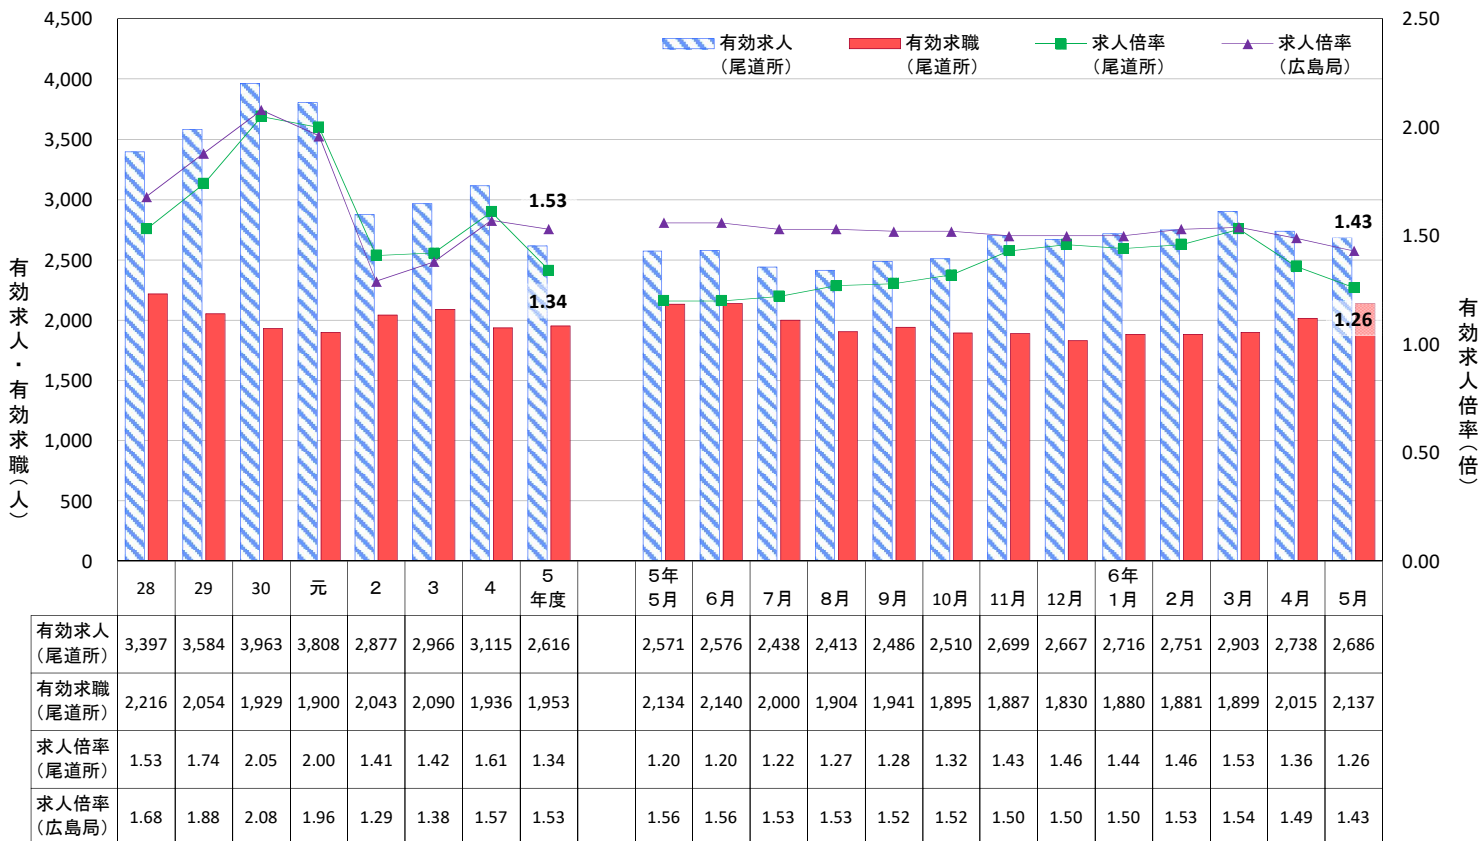

ハローワーク尾道 業務月報

令和6年6月号【5月分】

尾道公共職業安定所
〒722-0026
尾道市栗原西2-7-10
TEL 0848(23)8609

— 5月の有効求人倍率は1.26倍 —

【令和6年5月の管内の雇用失業情勢】

- 有効求人倍率は1.26倍で、前年同月比0.06ポイント上昇。
 - ・ 月間有効求人数は2,686人で、前年同月比4.5 %増加。
 - ・ 月間有効求職者は2,137人で、前年同月比0.1 %増加。

- 新規求人倍率は1.88倍で、前年同月比0.13ポイント上昇。
 - ・ 新規求人数は966人で、前年同月比8.8 %増加。
 - ・ 新規求職申込件数は514人で、前年同月比1.4 %増加。

- 就職件数は176人で、前年同月比18.9 %増加。

【参考値：有効求人倍率(就業地別) 1.68倍】

① 有効求人・求職と有効求人倍率の推移

② 新規求人・求職と新規求人倍率の推移

③ 正社員有効求人・求職と有効求人倍率の推移