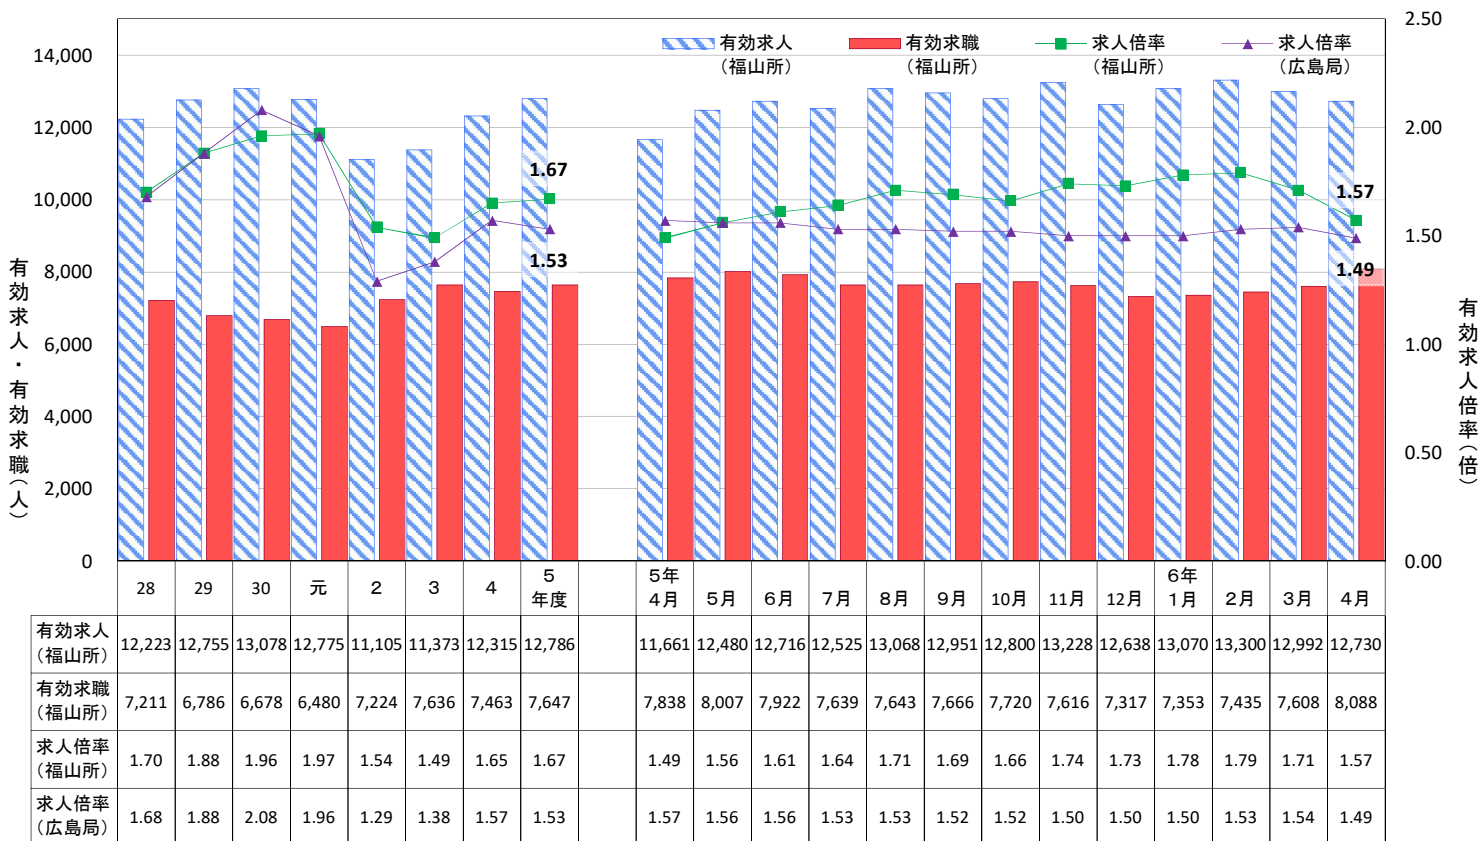

ハローワーク福山 業務月報

令和6年5月号【4月分】

福山公共職業安定所
〒720-8609
福山市東桜町3-12
TEL 084(923)8609

— 4月の有効求人倍率は1.57倍 —

【令和6年4月の管内の雇用失業情勢】

- 有効求人倍率は1.57倍で、前年同月比0.08ポイント上昇。
 - ・ 月間有効求人数は12,730人で、前年同月比9.2 %増加。
 - ・ 月間有効求職者は8,088人で、前年同月比3.2 %増加。

- 新規求人倍率は2.18倍で、前年同月比▲0.17ポイント低下。
 - ・ 新規求人数は4,074人で、前年同月比0.1 %増加。
 - ・ 新規求職申込件数は1,870人で、前年同月比8.2 %増加。

- 就職件数は412人で、前年同月比7.9 %増加。

【参考値：有効求人倍率(就業地別) 1.52倍】

① 有効求人・求職と有効求人倍率の推移

② 新規求人・求職と新規求人倍率の推移

③ 正社員有効求人・求職と有効求人倍率の推移