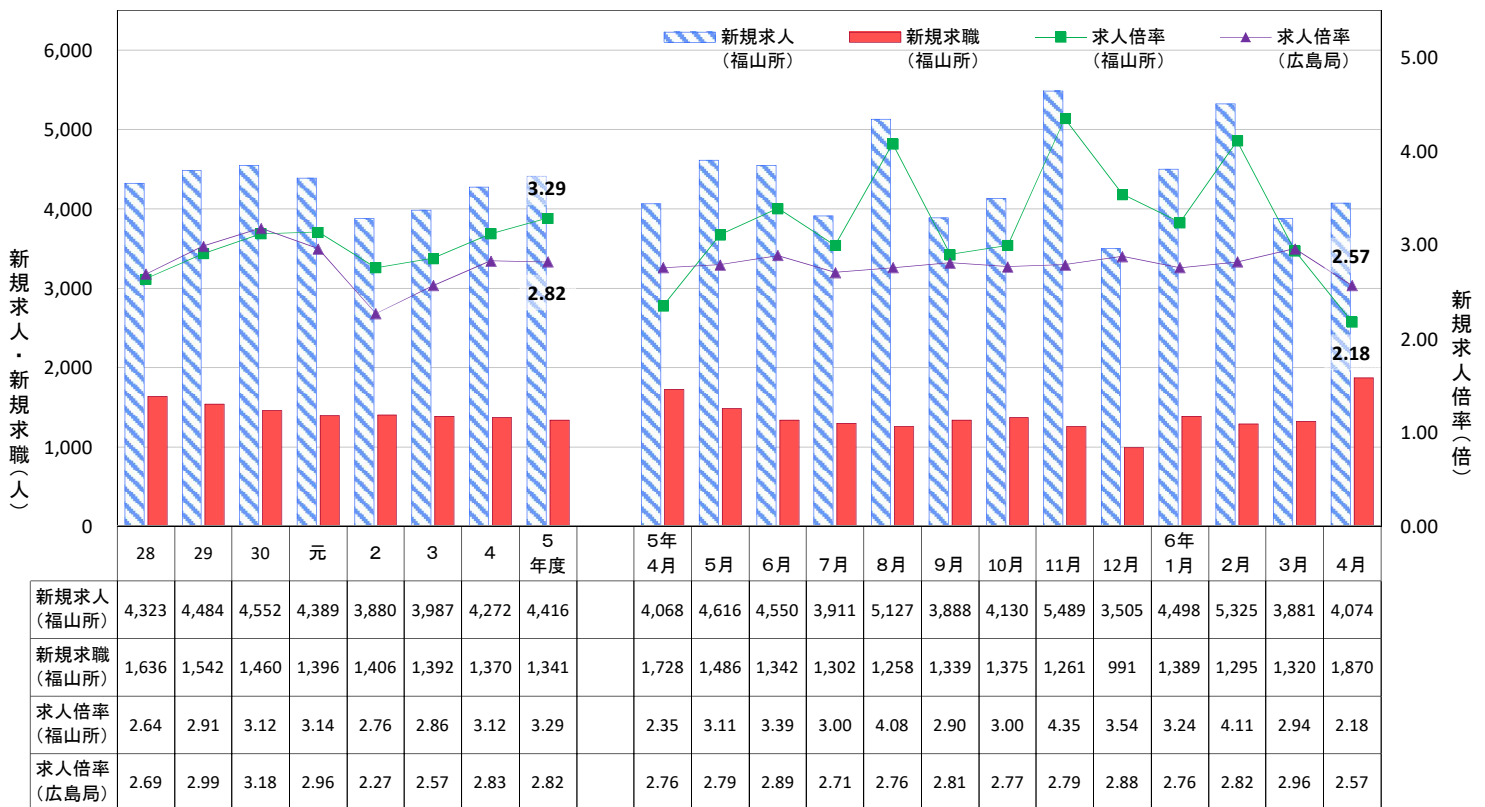

ハローワーク福山 業務月報

令和6年5月号【4月分】

福山公共職業安定所
〒720-8609
福山市東桜町3-12
TEL 084(923)8609

— 4月の有効求人倍率は1.57倍 —

【令和6年4月の管内の雇用失業情勢】

- 有効求人倍率は1.57倍で、前年同月比0.08ポイント上昇。
 - ・ 月間有効求人数は12,730人で、前年同月比9.2 %増加。
 - ・ 月間有効求職者は8,088人で、前年同月比3.2 %増加。

- 新規求人倍率は2.18倍で、前年同月比▲0.17ポイント低下。
 - ・ 新規求人数は4,074人で、前年同月比0.1 %増加。
 - ・ 新規求職申込件数は1,870人で、前年同月比8.2 %増加。

- 就職件数は412人で、前年同月比7.9 %増加。

【参考値：有効求人倍率(就業地別) 1.52倍】

① 有効求人・求職と有効求人倍率の推移

② 新規求人・求職と新規求人倍率の推移

③ 正社員有効求人・求職と有効求人倍率の推移