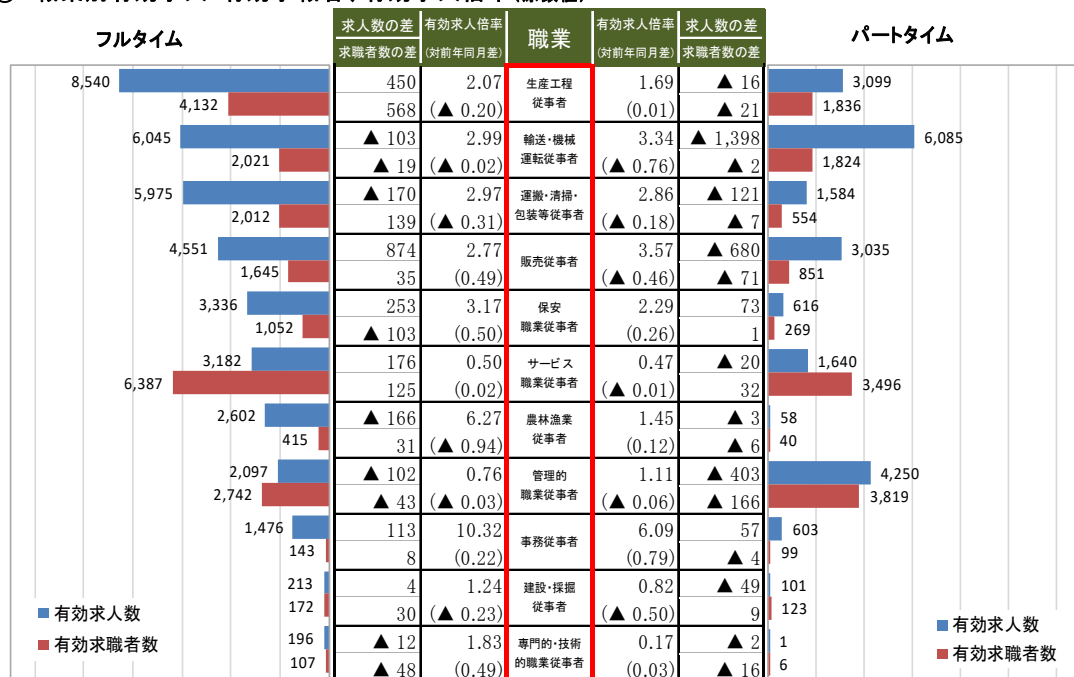

【正誤表】

4 有効求人・有効求職者の動向（常用）
 ② 職業別有効求人・有効求職者、有効求人倍率（原数値）

【正】

② 職業別有効求人・有効求職者、有効求人倍率（原数値）

(注) 1 平成21年12月改定の「日本標準職業分類」に基づく区分である。
 2 職業は、上から常用フルタイム求人の多い順に並べている。
 3 「求人数の差」及び「求職者数の差」の欄は、前年同月との差である。

【誤】

② 職業別有効求人・有効求職者、有効求人倍率（原数値）

(注) 1 平成21年12月改定の「日本標準職業分類」に基づく区分である。
 2 職業は、上から常用フルタイム求人の多い順に並べている。
 3 「求人数の差」及び「求職者数の差」の欄は、前年同月との差である。