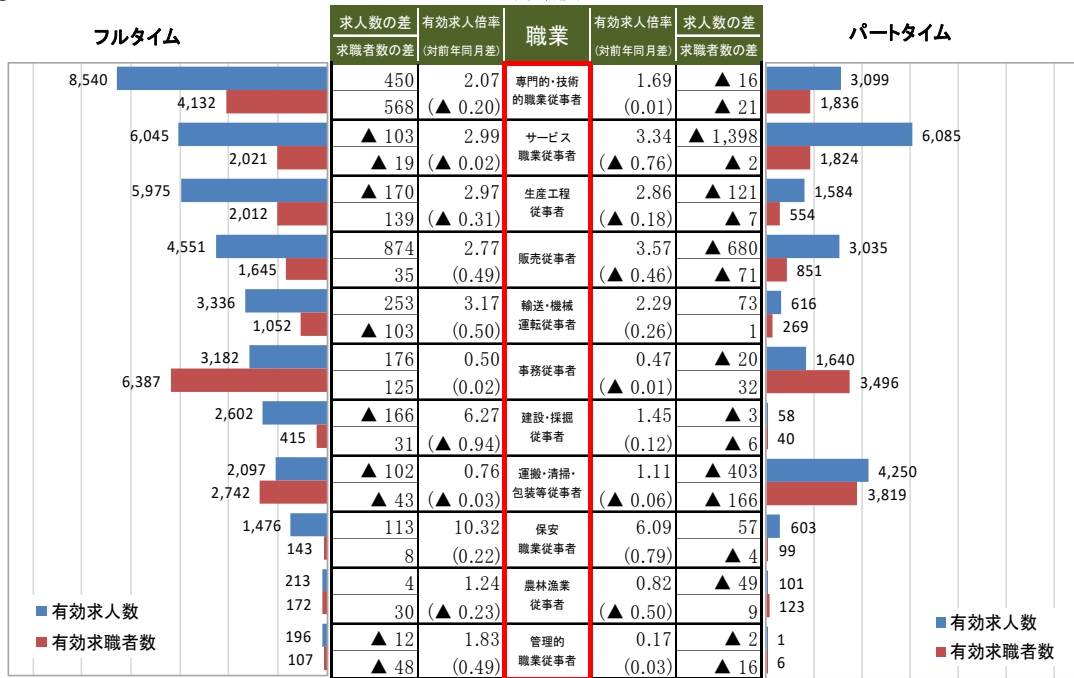

【正誤表】

4 有効求人・有効求職者の動向（常用）
 ② 職業別有効求人・有効求職者、有効求人倍率（原数値）

【正】

② 職業別有効求人・有効求職者、有効求人倍率（原数値）

(注) 1 平成21年12月改定の「日本標準職業分類」に基づく区分である。
 2 職業は、上から常用フルタイム求人の多い順に並べている。
 3 「求人数の差」及び「求職者数の差」の欄は、前年同月との差である。

【誤】

② 職業別有効求人・有効求職者、有効求人倍率（原数値）

(注) 1 平成21年12月改定の「日本標準職業分類」に基づく区分である。
 2 職業は、上から常用フルタイム求人の多い順に並べている。
 3 「求人数の差」及び「求職者数の差」の欄は、前年同月との差である。