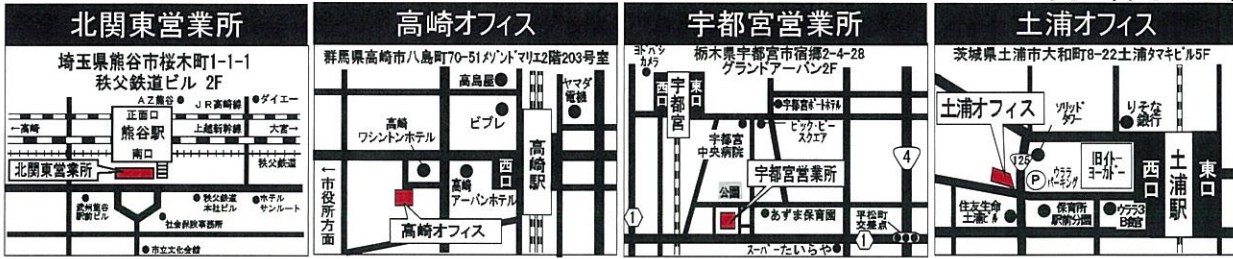

《日総工産(株)拠点一覧》

労働者派遣事業者 般 14-150048

受理番号 10-派-8

北関東拠点	住 所	電話番号
北関東営業所	〒360-0036 埼玉県熊谷市桜木町1-1-1秩父鉄道熊谷ビル2階	048-529-7781
高崎オフィス	〒370-0849 群馬県高崎市八島町70-51メゾンドマリエ203号室	027-327-5625
宇都宮営業所	〒321-0945 栃木県宇都宮市宿郷2-4-28グランドアーバン2階	028-633-0731
土浦オフィス	〒300-0036 茨城県土浦市大和町8-22タマキビル5階	029-825-2733

北日本エリア拠点	住 所	電話番号
札幌営業所	北海道札幌市中央区	011-218-0139
旭川オフィス	北海道旭川市	0166-29-0350
帯広オフィス	北海道帯広市	0155-28-4779
苫小牧オフィス	北海道苫小牧市	0144-77-3196
弘前オフィス	青森県弘前市	0172-31-6160
北上営業所	岩手県北上市	0197-65-0007
秋田営業所	秋田県大仙市	0187-63-7239
秋田オフィス	秋田県秋田市	018-834-8199

北日本エリア拠点	住 所	電話番号
仙台営業所	宮城県仙台市	022-348-1055
仙台オフィス	宮城県仙台市	022-262-1821
山形営業所	山形県山形市	023-615-6527
酒田営業所	山形県酒田市	0234-22-4368
白河営業所	福島県西白河郡	0248-21-1451
福島オフィス	福島県福島市	024-544-0475
東北テクニカルセンター	宮城県黒川郡	022-348-0677

東日本エリア拠点	住 所	電話番号
千葉営業所	千葉県千葉市	043-223-6773
茂原オフィス	千葉県茂原市	0475-20-2145
八王子営業所	東京都八王子市	042-620-2561
新宿オフィス	東京都新宿区	03-5322-7071

東日本エリア拠点	住 所	電話番号
横浜営業所	神奈川県横浜市	045-475-1549
藤沢営業所	神奈川県藤沢市	0466-29-2350
厚木営業所	神奈川県厚木市	046-220-0683

西日本エリア拠点	住 所	電話番号
信越営業所	長野県岡谷市	0266-21-7730
長野オフィス	長野県長野市	026-269-0230
松本オフィス	長野県松本市	0263-37-1199
甲府オフィス	山梨県中巨摩郡	055-268-5314
長岡オフィス	新潟県長岡市	0258-21-2021
富士営業所	静岡県富士市	0545-66-1755
東海営業所	静岡県浜松市	053-456-7061
中部営業所	愛知県名古屋市	052-728-0513

西日本エリア拠点	住 所	電話番号
岐阜オフィス	岐阜県岐阜市	058-212-3612
金沢営業所	石川県金沢市	076-262-7746
富山営業所	富山県富山市	076-421-0850
武生オフィス	福井県越前市	0778-22-2621
大阪営業所	大阪府大阪市	06-6450-4758
滋賀営業所	滋賀県近江八幡市	0748-31-0012
姫路オフィス	兵庫県姫路市	079-287-2770
福知山オフィス	京都府福知山市	0773-25-5351

南日本エリア拠点	住 所	電話番号
岡山営業所	岡山県岡山市	086-221-0531
徳島オフィス	徳島県板野郡	088-693-3570
広島営業所	広島県広島市	082-263-6161
島根営業所	島根県出雲市	0853-20-1260
山口営業所	山口県山口市	083-972-8030

南日本エリア拠点	住 所	電話番号
九州営業所	福岡県福岡市	092-415-5301
北九州オフィス	福岡県北九州市	093-512-5601
豊前オフィス	福岡県豊前市	0979-84-6968
苅田オフィス	福岡県京都郡	093-436-6311
熊本オフィス	熊本県熊本市	096-312-3175
宮崎オフィス	宮崎県宮崎市	0985-27-7505

◆採用総合窓口◆
日総工産コンタクトセンター

受付時間9~20時
携帯・PHSからもOK!
0120-717-450
フリーコール

作成年月日 2013年11月1日