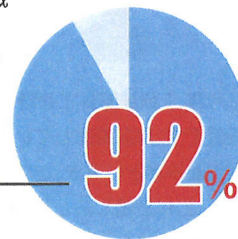

Q: 施工管理求人ナビの転職
サービスを利用して、
給与は上がりましたか？

「大幅に上がった」
「上がった」