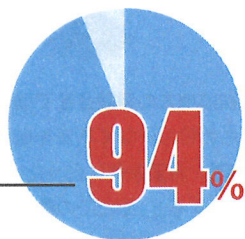

「施工管理求人ナビ」はご利用者様の満足度 **94%**、給与UP率 **92%** のサービスです！

Q: 転職にあたって、対応、
サービス内容は
いかがでしたか？